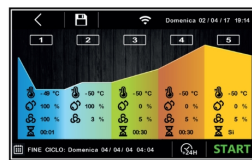

60-90%

Données techniques

H Corps	mm	710
Portes	nr	4
Capacité (net)	l	539
Capacité (brute)	l	822
Capacité plateaux/étagères	nr	28 600x400
Dimensions extérieures (WxDxH)	cm	264 x 77 x 86
Épaisseur d'isolation	mm	50
Pas glissières	mm	75
Nombre de positions crémaillère	nr	7
Plan de travail en acier inox		sans plan de travail
Evaporateurs	nr	2
Serrure		NON
Éclairage		NON
Température	°C	-2/+35°C
Groupe frigorifique		groupe logé
Gaz		R290
Contrôle de la ventilation		NON
Contrôle de l'humidité		NON
Humidité relative	ur%	60-90%
Puissance maximale absorbée	W	1100***
Puissance de refroidissement	W	650*
Tension d'alimentation		1x230V ~ 50Hz
Classe climatique		5
Dimensions de l'emballage (WxDXH)	cm	278 x 96 x 110
Volume brut	mc	2,94
Poids net	kh	212
Poids brut	kg	227

*Evap. -10°C, Cond +45°C / ***Chauffage

DÉTAILS:

Contrôle de l'humidité avec une sonde électronique

Les plans de travail en acier inoxydable h 40 mm sont renforcés et fabriqués avec une tôle de 15/10

Plateau en acier inoxydable 40x60 cm

Gaz écologique (R290)

Système de surveillance à distance via la connexion Wi-Fi GEMM-Cloud (sur demande)

Carte électronique TACTILE de 5"

Cycle de travail automatique

Cycle de travail manuel

ACCESSOIRES:

Étagère rilsan cm 60x40