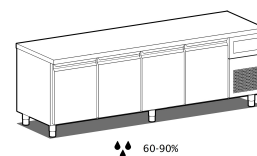

FERMENTATION CONTRÔLÉE

TABLES 600x400

Modèle: TALH/27S

Code: 42502030

PLANET

TABLE POUR FERMENTATION CONTRÔLÉE AVEC CONTRÔLE D'HUMIDITÉ - Table pour la fermentation contrôlée pour boîtes/plateaux 600x400 avec contrôle de l'humidité

- Construction: en acier inox
- Multifonction et multilingue
- Capacité interne: grilles 600x400 mm
- Position du compartiment technique : à droite
- Type de réfrigération: réfrigération HSS "Helped static System"
- Panneau de commande: carte électronique à écran TACTILE 5"
- Prédiposition pour installation sur socle
- Système de dégivrage: automatique avec résistance électrique
- Évaporation de l'eau de condensation: automatique
- Fournir avec: 7 paires de glissières pour chaque porte

60-90%

Données techniques

H Corps	mm	710
Portes	nr	4
Capacité (net)	l	539
Capacité (brute)	l	822
Capacité plateaux/étagères	nr	28 600x400
Dimensions extérieures (WxDxH)	cm	264 x 77 x 86
Épaisseur d'isolation	mm	50
Pas glissières	mm	75
Nombre de positions crémaillère	nr	7
Plan de travail en acier inox		sans plan de travail
Evaporateurs	nr	2
Serrure		NON
Éclairage		NON
Température	°C	-2/+35°C
Groupe frigorifique		groupe logé
Gaz		R290
Contrôle de la ventilation		NON
Contrôle de l'humidité		NON
Humidité relative	ur%	60-90%
Puissance maximale absorbée	W	1100***
Puissance de refroidissement	W	650*
Tension d'alimentation		1x230V ~ 50Hz
Classe climatique		5
Dimensions de l'emballage (WxDXH)	cm	278 x 96 x 110
Volume brut	mc	2,94
Poids net	kh	212
Poids brut	kg	227