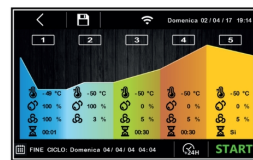

Données techniques

H Corps	mm	710
Portes	nr	4
Capacité (net)	l	539
Capacité (brute)	l	822
Capacité plateaux/étagères	nr	28 600x400
Dimensions extérieures (WxDxH)	cm	265 x 80 x 90
Épaisseur d'isolation	mm	50
Pas glissières	mm	75
Nombre de positions crémaillère	nr	7
Épaisseur plan de travail	mm	15/10 H 40
Plan de travail en acier inox		AISI 304 sans dossier
Evaporateurs	nr	2
Serrure		NON
Éclairage		NON
Température	°C	-2/+35°C
Groupe frigorifique		groupe logé
Gaz		R290
Contrôle de la ventilation		NON
Contrôle de l'humidité		NON
Humidité relative	ur%	60-90%
Puissance maximale absorbée	W	1100***
Puissance de refroidissement	W	650*
Tension d'alimentation		1x230V ~ 50Hz
Classe climatique		5
Dimensions de l'emballage (WxDXH)	cm	278 x 96 x 110
Volume brut	mc	2,94
Poids net	kh	288
Poids brut	kg	303

*Evap. -10°C, Cond +45°C / ***Chauffage

DÉTAILS:

Contrôle de l'humidité avec une sonde électronique

Les plans de travail en acier inoxydable h 40 mm sont renforcés et fabriqués avec une tôle de 15/10

Plateau en acier inoxydable 40x60 cm

Gaz écologique (R290)

Système de surveillance à distance via la connexion Wi-Fi GEMM-Cloud (sur demande)

Carte électronique TACTILE de 5"

Cycle de travail automatique

Cycle de travail manuel

ACCESSOIRES:

Étagère rilsan cm 60x40