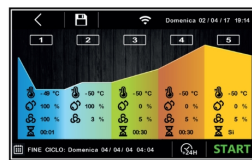

Données techniques

H Corps	mm	710
Portes	nr	4
Capacité (net)	l	539
Capacité (brute)	l	822
Capacité plateaux/étagères	nr	28 600x400
Dimensions extérieures (WxDxH)	cm	265 x 80 x 100
Épaisseur d'isolation	mm	50
Pas glissières	mm	75
Nombre de positions crémaillère	nr	7
Épaisseur plan de travail	mm	15/10 H 40
Plan de travail en acier inox		AISI 304 avec dossier
Evaporateurs	nr	2
Serrure		NON
Éclairage		NON
Température	°C	-2/+35°C
Groupe frigorifique		groupe logé
Gaz		R290
Contrôle de la ventilation		NON
Contrôle de l'humidité		NON
Humidité relative	ur%	60-90%
Puissance maximale absorbée	W	1100***
Puissance de refroidissement	W	650*
Tension d'alimentation		1x230V ~ 50Hz
Classe climatique		5
Dimensions de l'emballage (WxDXH)	cm	278 x 96 x 110
Volume brut	mc	2,94
Poids net	kh	292
Poids brut	kg	307

*Evap. -10°C, Cond +45°C / ***Chauffage

DÉTAILS:

Contrôle de l'humidité avec une sonde électronique

Les plans de travail en acier inoxydable h 40 mm sont renforcés et fabriqués avec une tôle de 15/10

Plateau en acier inoxydable 40x60 cm

Gaz écologique (R290)

Système de surveillance à distance via la connexion Wi-Fi GEMM-Cloud (sur demande)

Carte électronique TACTILE de 5"

Cycle de travail automatique

Cycle de travail manuel

ACCESSOIRES:

Étagère rilsan cm 60x40