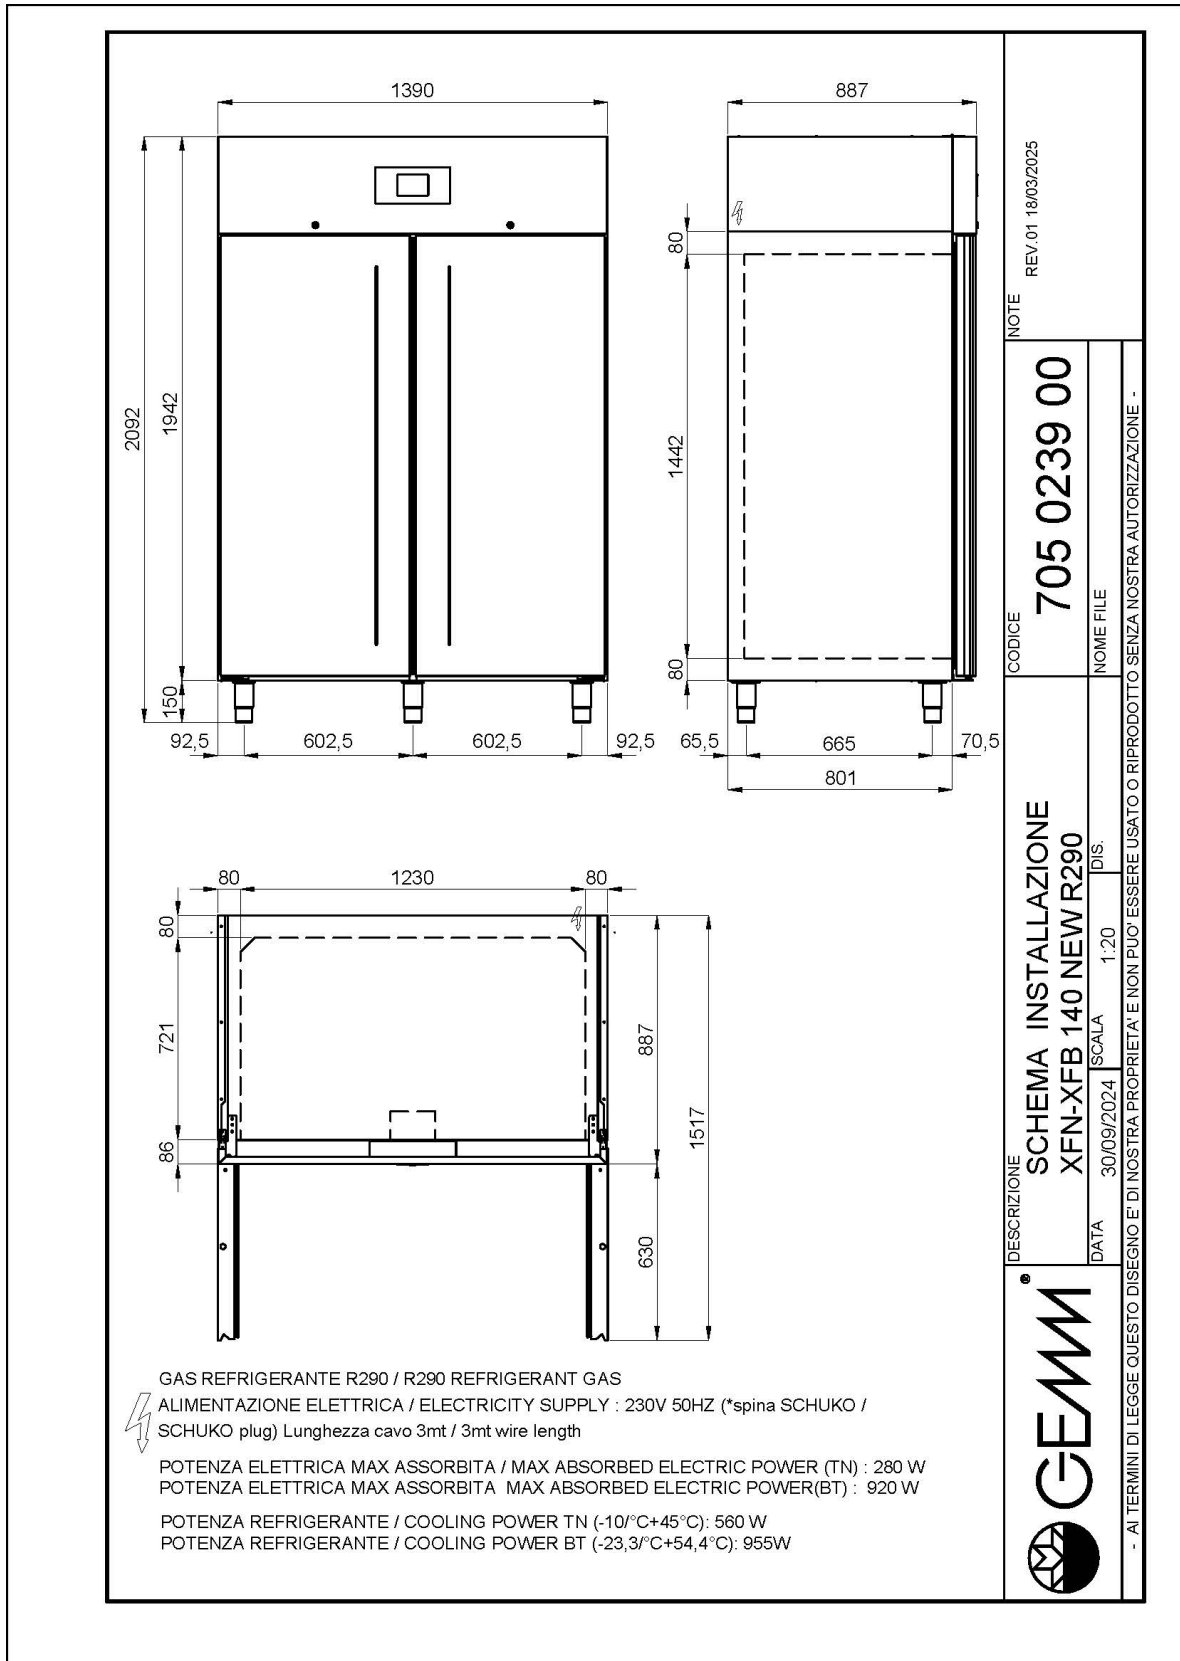

SCHÉMA D'INSTALLATION:

XFB/140