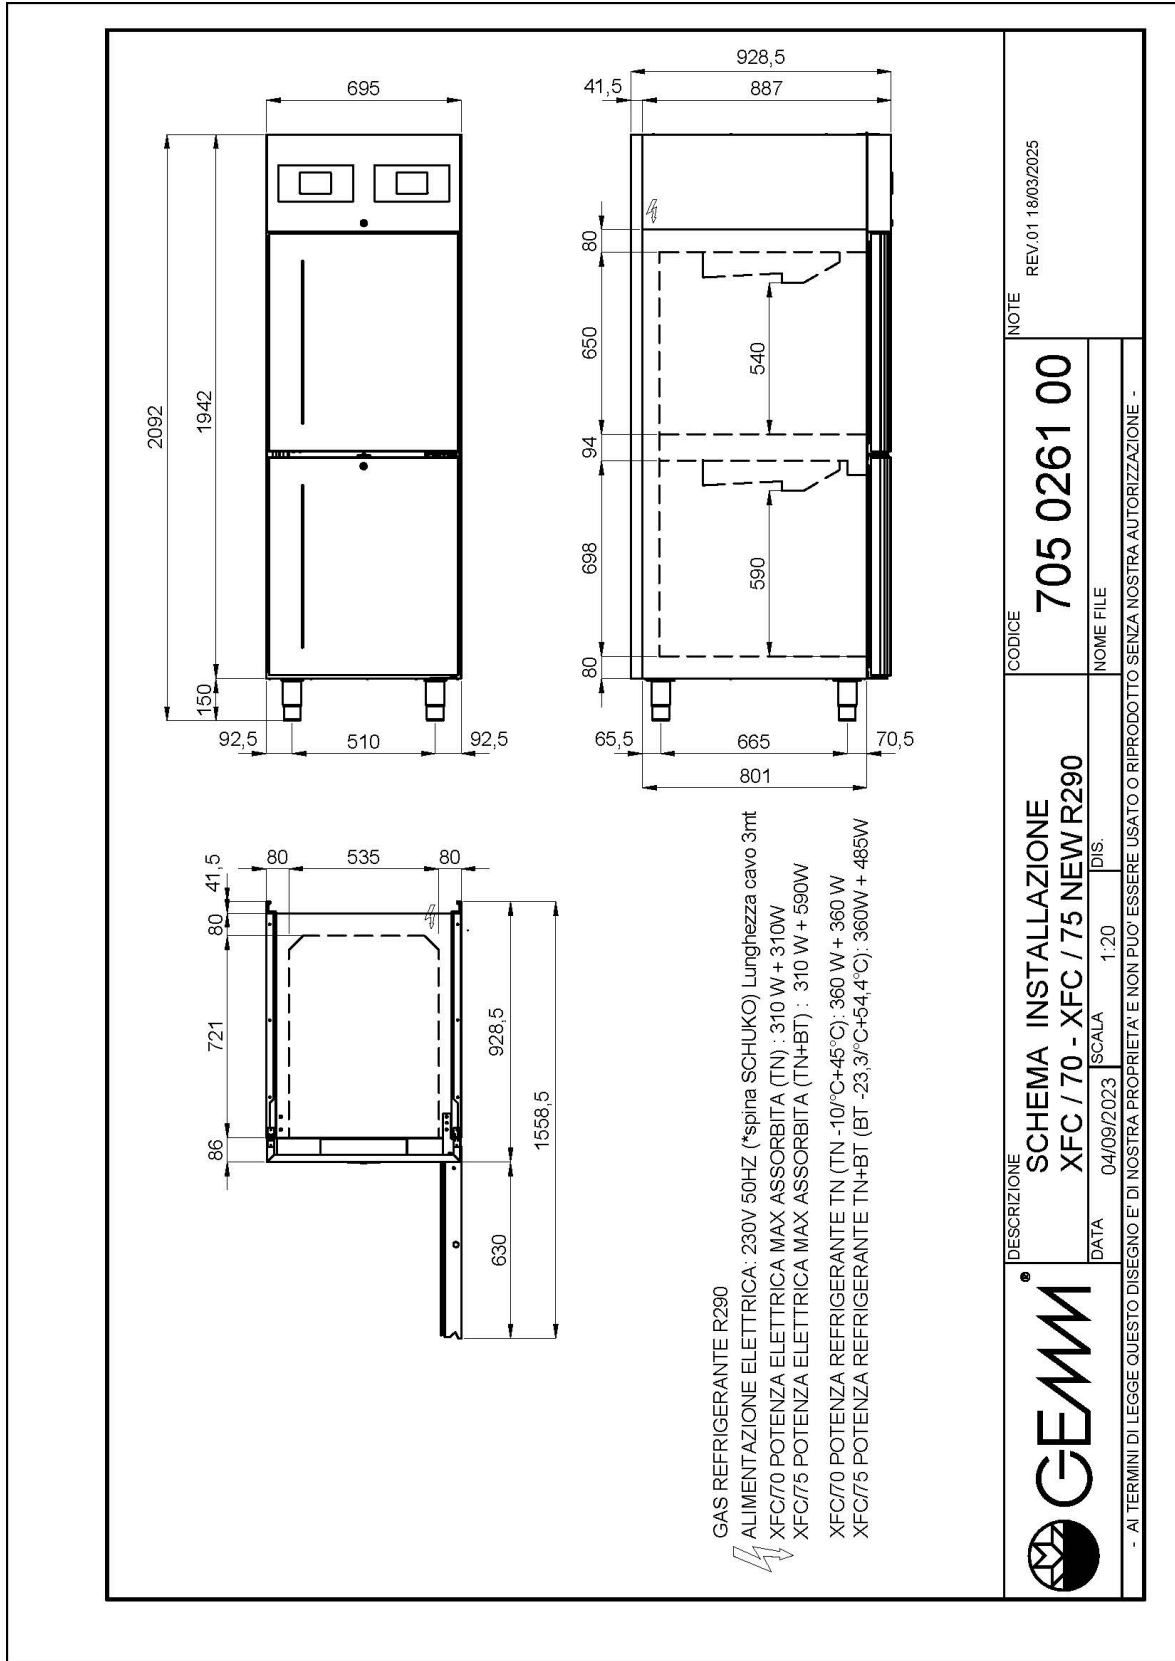

SCHÉMA D'INSTALLATION:

XFC/70