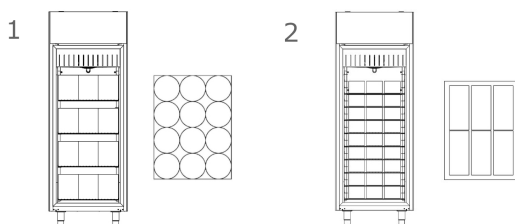

- Construction: en acier inox
- Cycle pour durcissement glace, energy saving
- Capacité interne: 54 bacs à glace de 5l (360x160x120h mm)
- Position du compartiment technique : supérieur
- Type de réfrigération: ventilée
- Panneau de commande: panneau de contrôle touch 2.8", visualisation digit
- Prédiposition pour installation sur socle
- Système de dégivrage: automatique avec gaz chaud
- Évaporation de l'eau de condensation: automatique
- Équipement optionnel: prédiposition pour groupe reportée (valve gaz R452A)
- Fournir avec: 5 grilles 600x800

## Données techniques

Portes	nr	1
Capacité (net)	l	608
Capacité (brute)	l	900
Dimensions extérieures (WxDxH)	cm	79 x 108 x 214
Épaisseur d'isolation	mm	75
Pas glissières	mm	16,5
Nombre de positions crémaillère	nr	74
Serrure		NON
Éclairage		NON
Température	°C	-25/-10°C
Groupe frigorifique		groupe logé
Gaz		R290
Contrôle de la ventilation		NON
Contrôle de l'humidité		NON
Puissance maximale absorbée	W	1200*
Puissance de refroidissement	W	920**
Tension d'alimentation		1x230V ~ 50Hz
Consommation d'énergie kWh/24h	kWh/24h	9,4
Consommation d'énergie kWh/annum	kWh/annum	3419
Indice d'efficacité énergétique		76,5
Classe climatique		5
Dimensions de l'emballage (WxDXH)	cm	87 x 114 x 226
Volume brut	mc	2,24
Poids net	kh	195
Poids brut	kg	205

### CARACTÉRISTIQUES DU SYSTÈME DE REFROIDISSEMENT ET DES COMPOSANTS :

ARG/40 n. 54 bacs à glace (bac de 5 L – 36x16x12h cm)

Capacité des conteneurs : ARG/40 n. 48 bacs carapina (dim. Ø20 h25 cm)