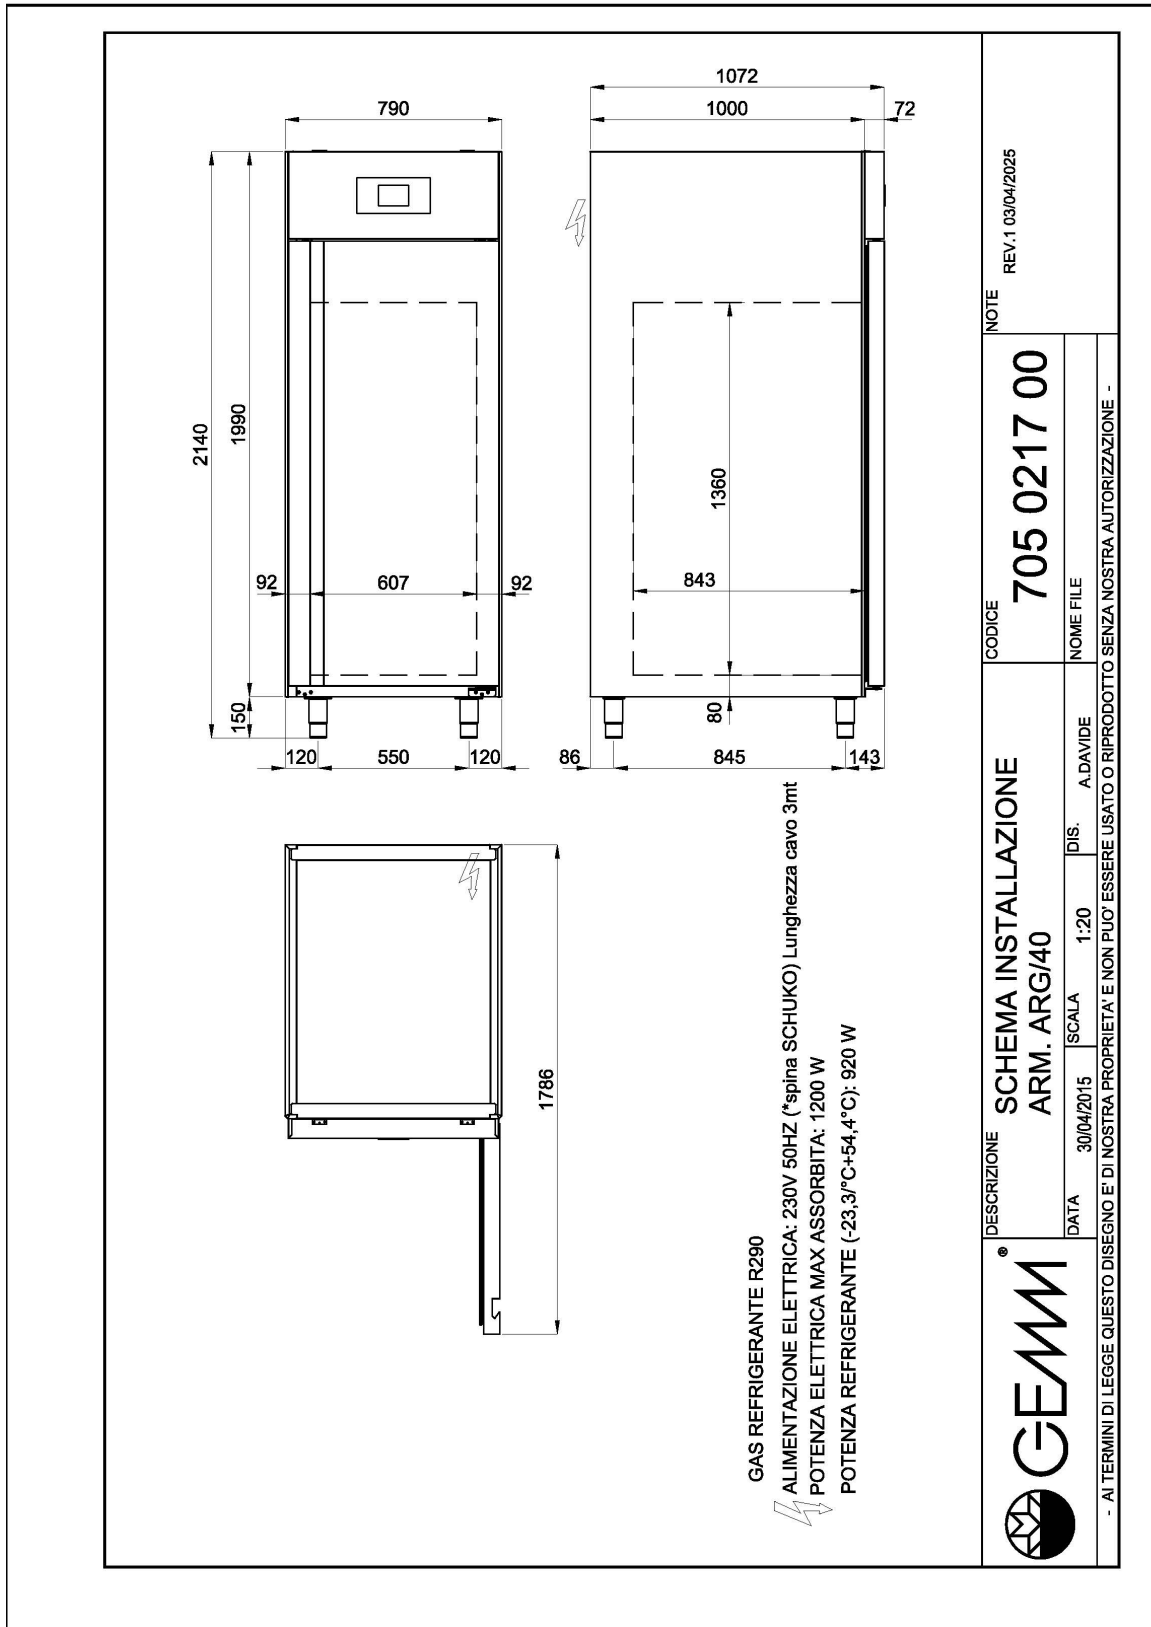

SCHÉMA D'INSTALLATION:

ARG/40