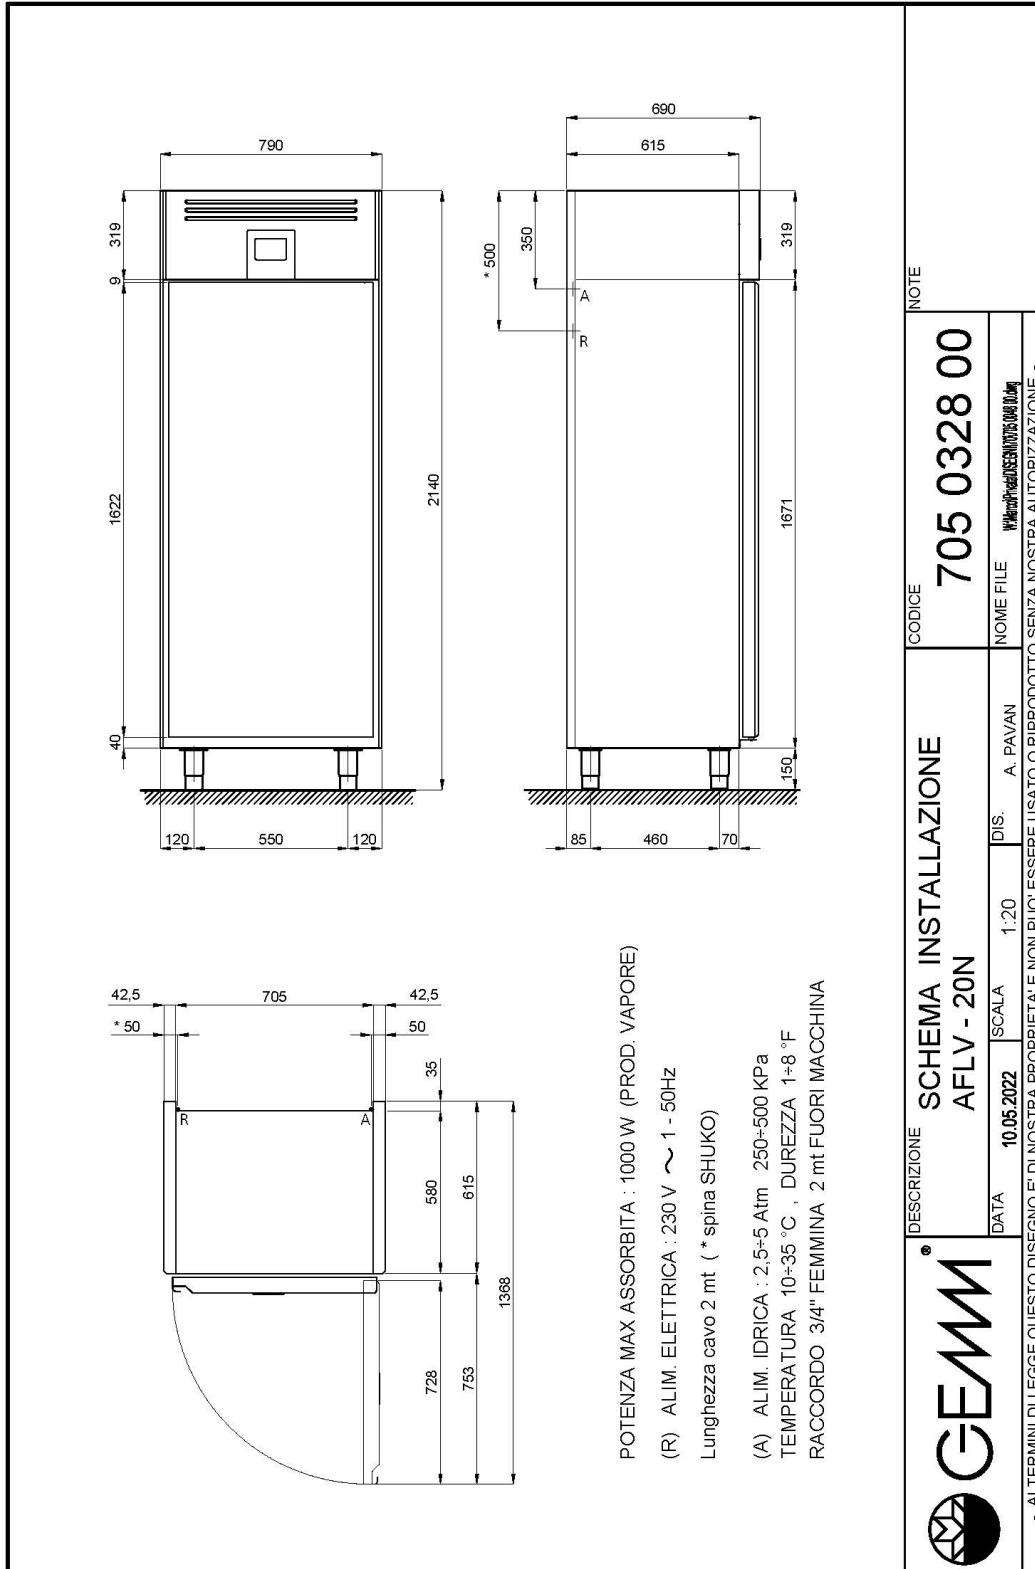

SCHÉMA D'INSTALLATION

AFLV/20