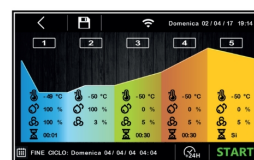

Données techniques

Portes	nr	1
Capacité brute	l	500
Capacité plateaux/étagères	nr	20 600x400
Épaisseur d'isolation	mm	75
Dimensions extérieures (WxDxH)	cm	79 x 69 x 214
Pas glissières	mm	16,5
Nombre de positions crémaillère	nr	74
Serrure		NON
Éclairage		NON
Température	°C	-10/+35°C
Groupe frigorifique		groupe logé
Gaz		R290
Contrôle de la ventilation		OUI
Contrôle de l'humidité		OUI
Humidité relative	ur%	60-90%
Puissance maximale absorbée	W	1250
Puissance de refroidissement	W	675
Tension d'alimentation		1x230V ~ 50Hz
Classe climatique		5
Dimensions de l'emballage	cm	73 x 83 x 225
Volume brut	mc	1,36
Poids brut	kg	174

DÉTAILS

Contrôle de l'humidité avec une sonde électronique

Ventilateurs électroniques "full control"

"Froid doux" : dos perforé pour une circulation uniforme de l'air

Supports avec glissières facilement amovibles, 74 positions (pas de 16,5 mm)

Gaz écologique (R290)

Port USB pour le transfert de données, utile pour les recettes, les paramètres et les données HACCP

Carte électronique TACTILE de 7"

Cycle de travail automatique

Cycle de travail manuel