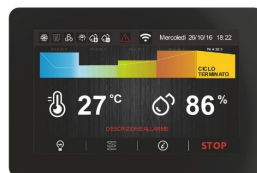

DÉTAILS

Contrôle de l'humidité avec une sonde électronique

Ventilateurs électroniques "full control"

"Froid doux" : dos perforé pour une circulation uniforme de l'air

Supports avec glissières facilement amovibles, 74 positions (pas de 16,5 mm)

Gaz écologique (R290)

Port USB pour le transfert de données, utile pour les recettes, les paramètres et les données HACCP

Carte électronique TACTILE de 7"

Cycle de travail automatique

Cycle de travail manuel