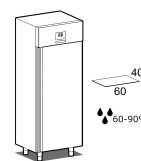

- construction en acier inox
- n. 20 plateaux 600x400 mm
- compartiment technique supérieur
- froid ventilé "gentil" indirect/doux
- carte électronique à écran TACTILE 5"
- fonction retard "enfournement"
- multifonction et multilingue
- degivrage automatique avec résistance électrique
- automatique

Données techniques

Portes	nr	1
Capacité brute	l	500
Capacité plateaux/étagères	nr	20 600x400
Épaisseur d'isolation	mm	75
Dimensions extérieures (WxDxH)	cm	79 x 69 x 214
Pas glissières	mm	16,5
Nombre de positions crémaillère	nr	74
Serrure		NON
Éclairage		NON
Température	°C	-10/+35°C
Groupe frigorifique		groupe logé
Gaz		R290
Contrôle de la ventilation		OUI
Contrôle de l'humidité		OUI
Humidité relative	ur%	60-90%
Puissance maximale absorbée	W	1250
Puissance de refroidissement	W	675
Tension d'alimentation		1x230V ~ 50Hz
Classe climatique		5
Dimensions de l'emballage	cm	73 x 83 x 225
Volume brut	mc	1,36
Poids brut	kg	174