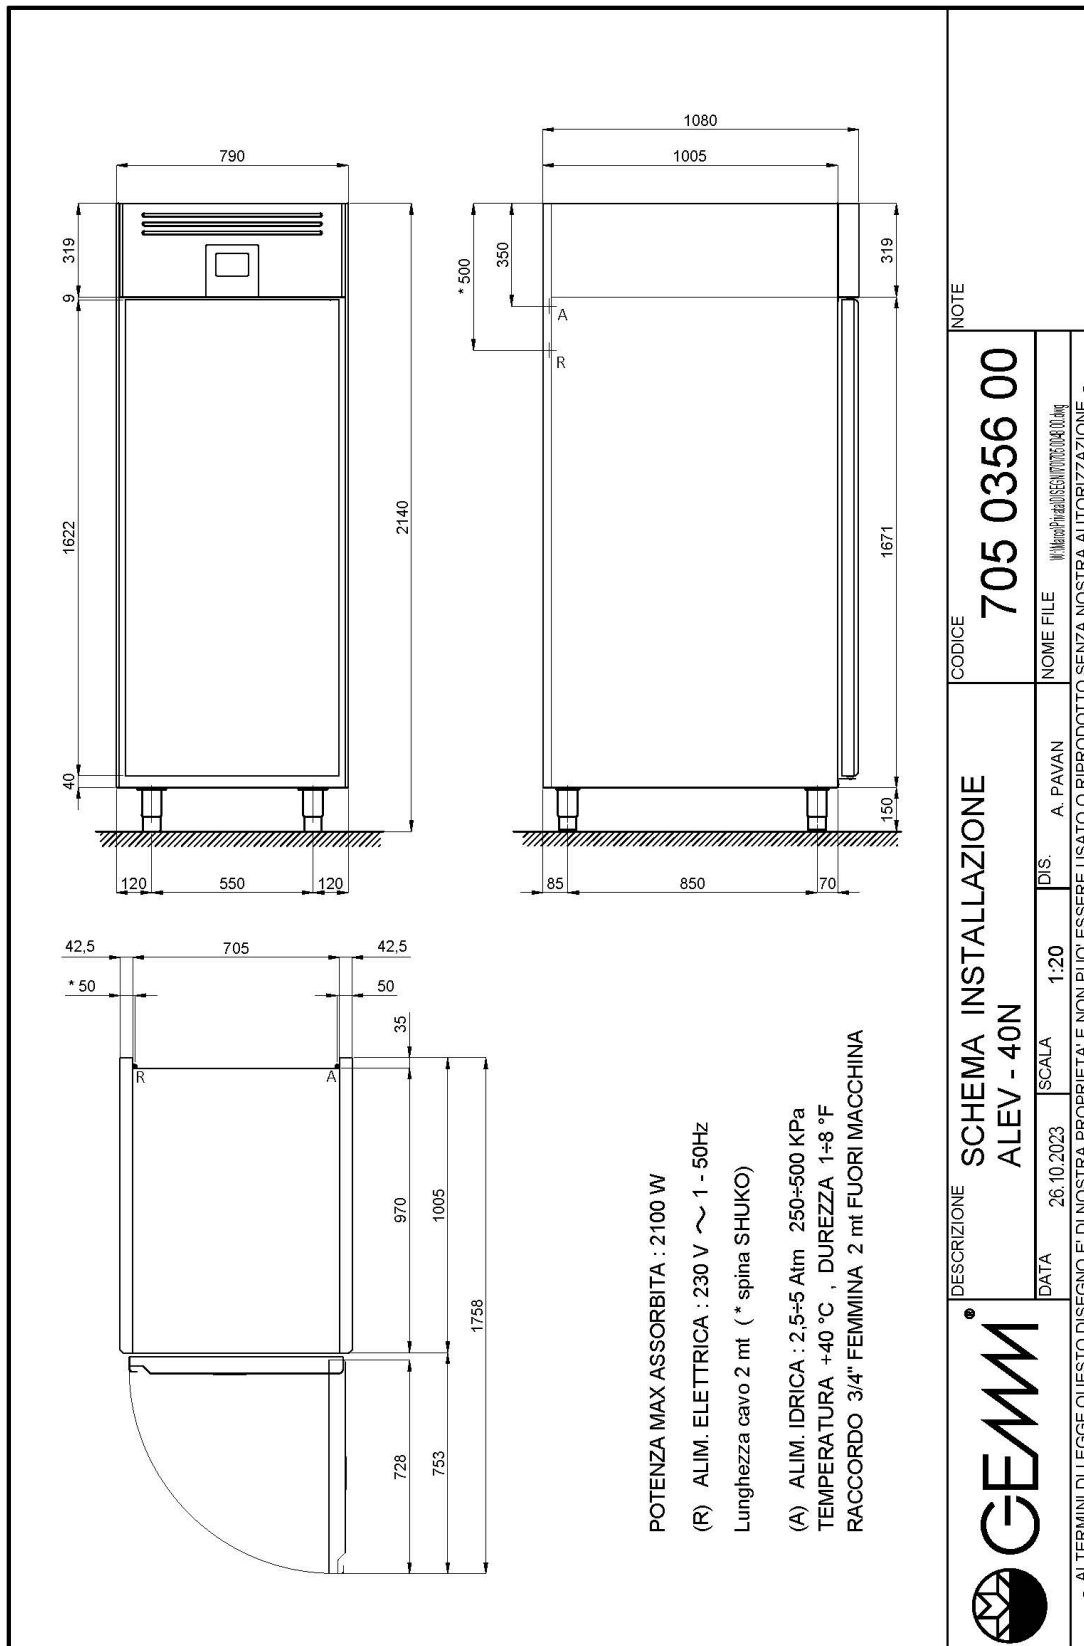

SCHÉMA D'INSTALLATION:

ALEV/40