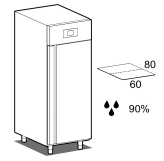

- Construction: en acier inox
- Capacité interne: 40 plateaux 600x400 mm
- Position du compartiment technique : supérieur
- Panneau de commande: panneau de contrôle touch 2.8", visualisation digit
- Évaporation de l'eau de condensation: automatique
- Fournir avec: 20 paires de glissières pour plateaux 600x800

Données techniques

Portes	nr	1
Capacité (net)	l	608
Capacité (brute)	l	900
Capacité plateaux/étagères	nr	40 600x400
Dimensions extérieures (WxDxH)	cm	79 x 108 x 214
Épaisseur d'isolation	mm	75
Pas glissières	mm	16,5
Nombre de positions crémaillère	nr	74
Serrure		NON
Éclairage		NON
Température	°C	+40°C
Contrôle de la ventilation		NON
Contrôle de l'humidité		NON
Humidité relative	ur%	max 90%
Puissance maximale absorbée	W	2100***
Tension d'alimentation		1x230V ~ 50Hz
Classe climatique		5
Dimensions de l'emballage (WxDXH)	cm	87 x 114 x 226
Volume brut	mc	2,241468
Poids net	kh	179
Poids brut	kg	189