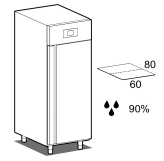

## FERMENTATION CONTRÔLÉE

**ARMOIRES DE LEVAGE**

**Modèle: ALEV/40**

**Code: 45020420**

*PLANET*

ARMADIO DI LIEVITAZIONE 20 TEGLIE 600x800 CON CONTROLLO UMIDITA' 90%UR MAX - Armadio di lievitazione con controllo della temperatura, dei tempi di lievitazione e umidità relativa con la massima sicurezza e precisione. Il programma preimpostato prevede: +40°C di temperatura, 90% di umidità.

- Construction: en acier inox
- Capacité interne: 40 plateaux 600x400 mm
- Position du compartiment technique : supérieur
- Panneau de commande: panneau de contrôle touch 2.8", visualisation digit
- Évaporation de l'eau de condensation: automatique
- Fournir avec: 20 paires de glissières pour plateaux 600x800

## Données techniques

Portes	nr	1
Capacité (net)	l	608
Capacité (brute)	l	900
Capacité plateaux/étagères	nr	40 600x400
Dimensions extérieures (WxDxH)	cm	79 x 108 x 214
Épaisseur d'isolation	mm	75
Pas glissières	mm	16,5
Nombre de positions crémaillère	nr	74
Serrure		NON
Éclairage		NON
Température	°C	+40°C
Contrôle de la ventilation		NON
Contrôle de l'humidité		NON
Humidité relative	ur%	max 90%
Puissance maximale absorbée	W	2100***
Tension d'alimentation		1x230V ~ 50Hz
Classe climatique		5
Dimensions de l'emballage (WxDXH)	cm	87 x 114 x 226
Volume brut	mc	2,24
Poids net	kh	179
Poids brut	kg	189