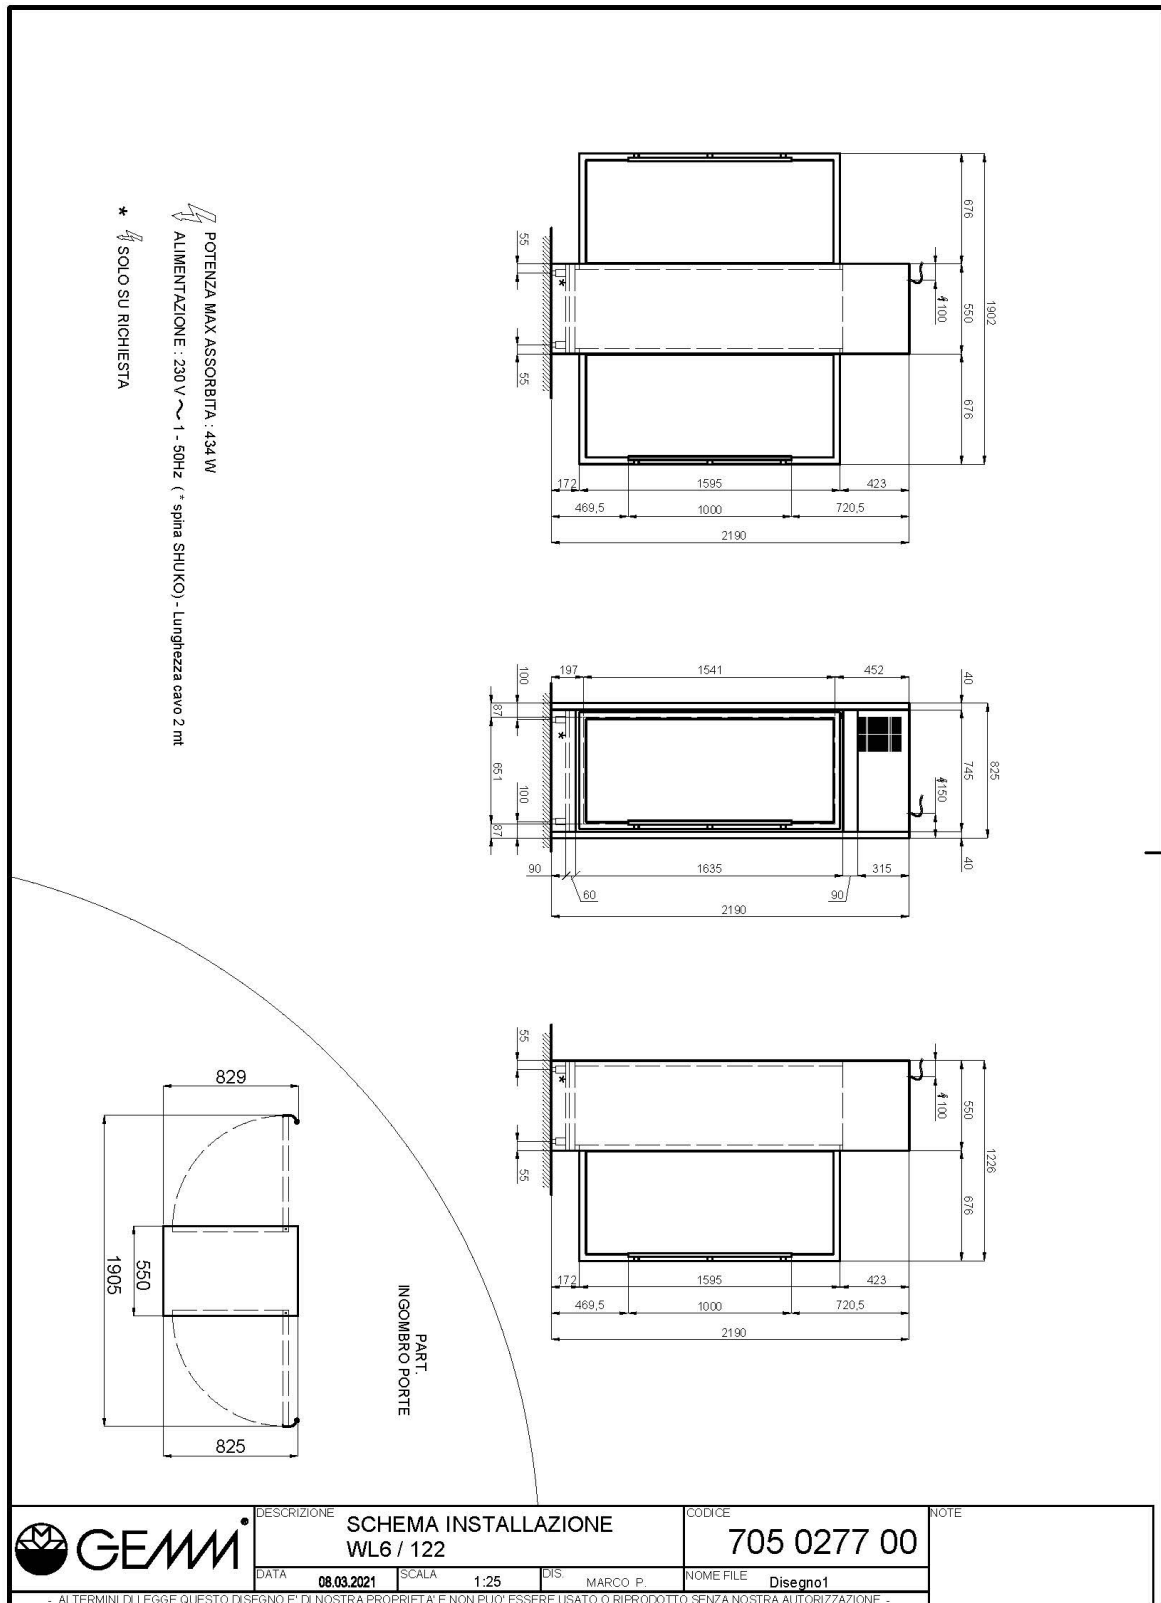

SCHEMA D'INSTALLATION:

WL6/122S