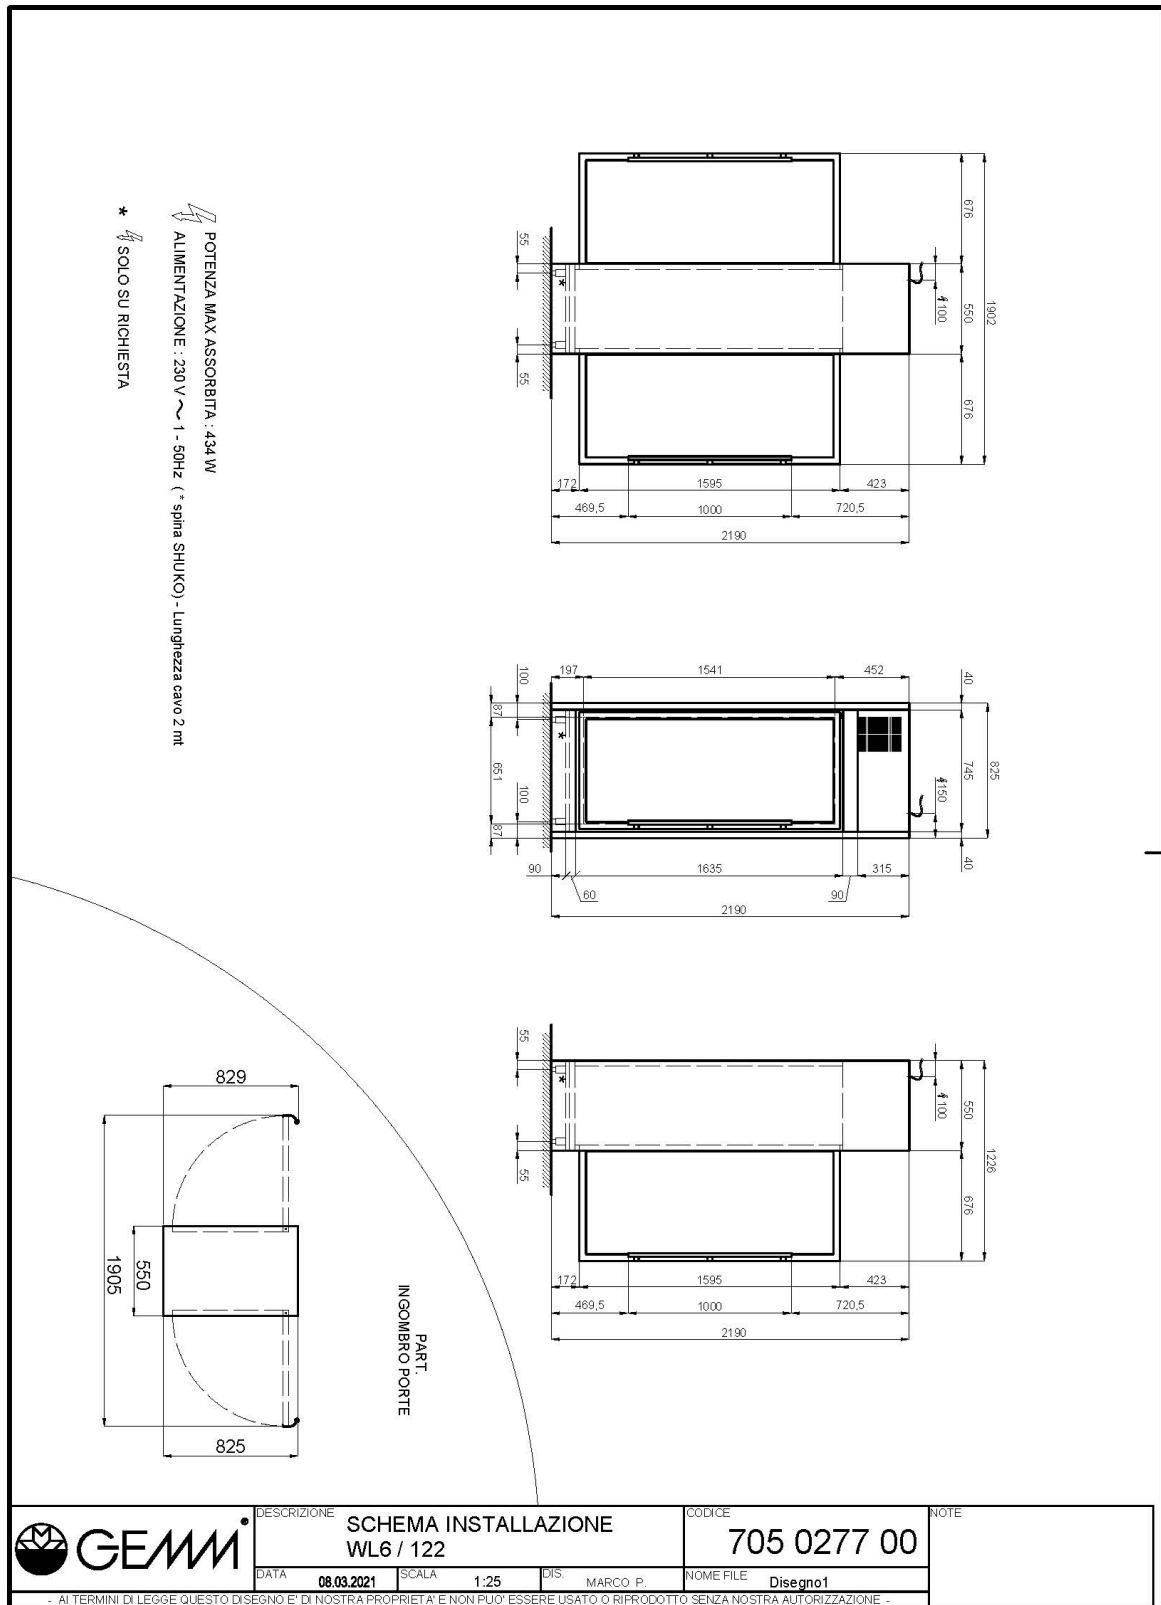

SCHEMA D'INSTALLATION:

WL6/122S