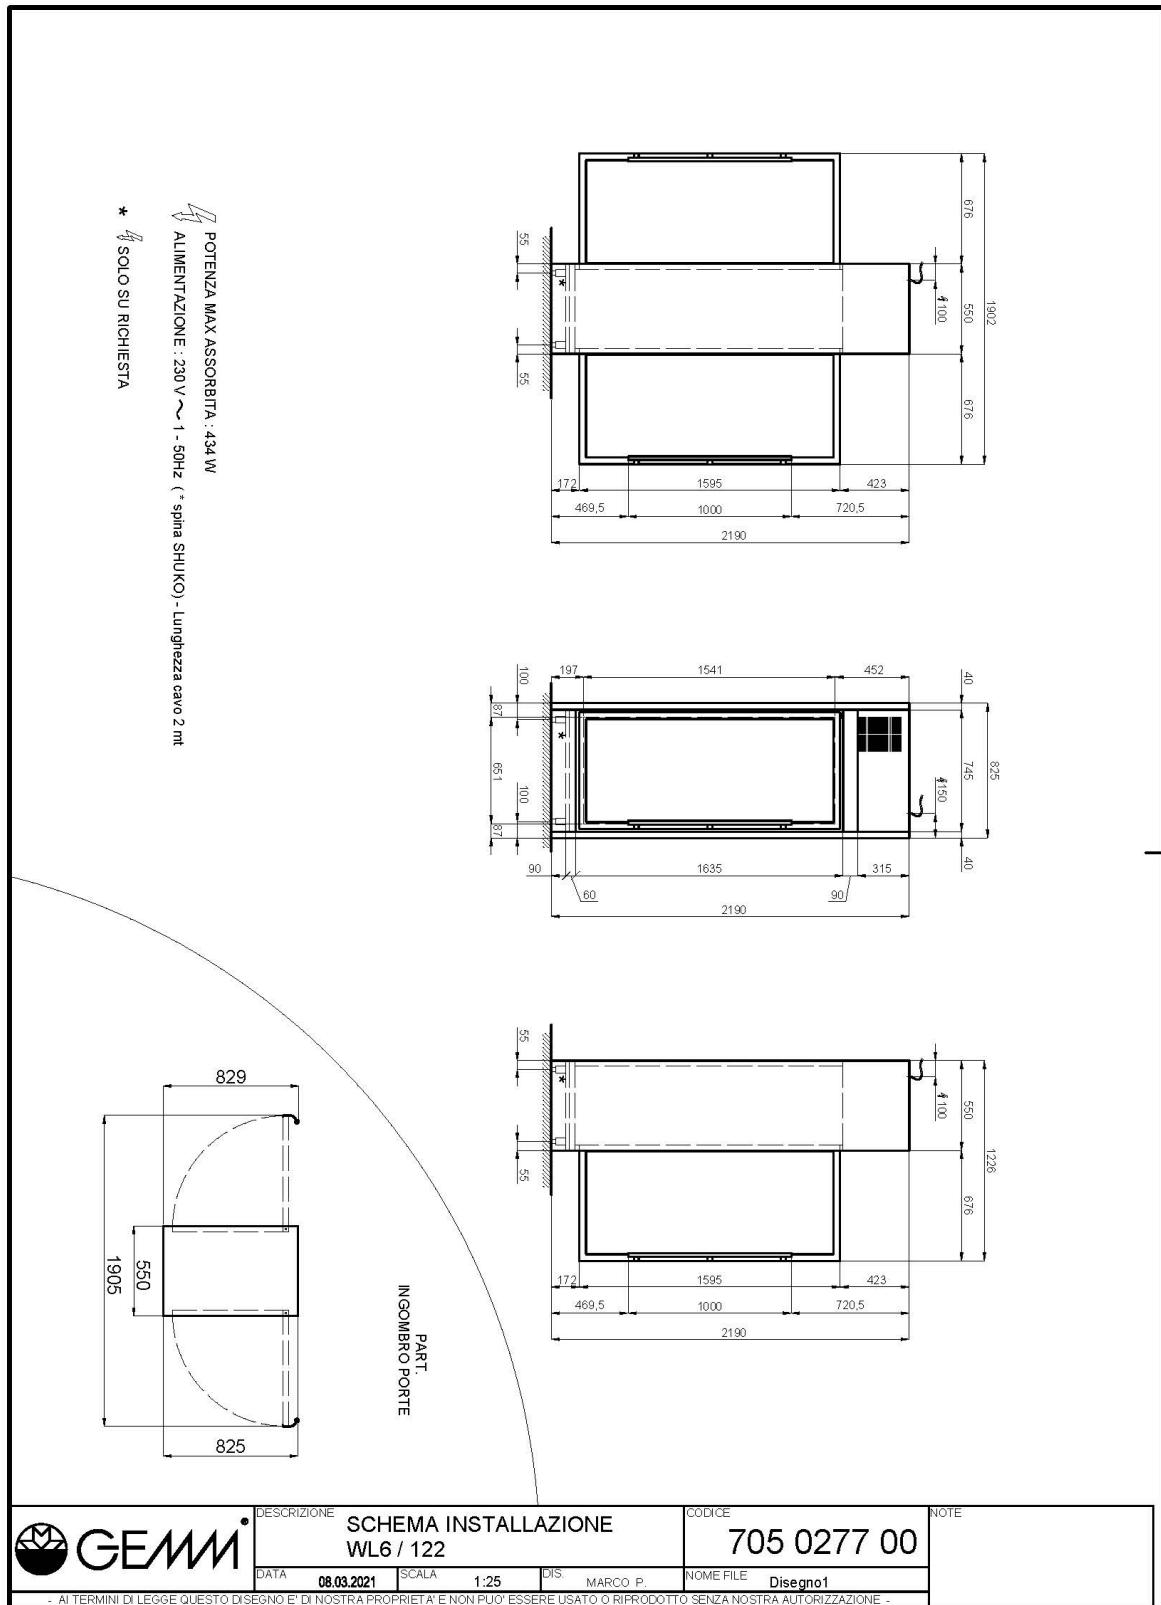

SCHÉMA D'INSTALLATION:

WL6/122S