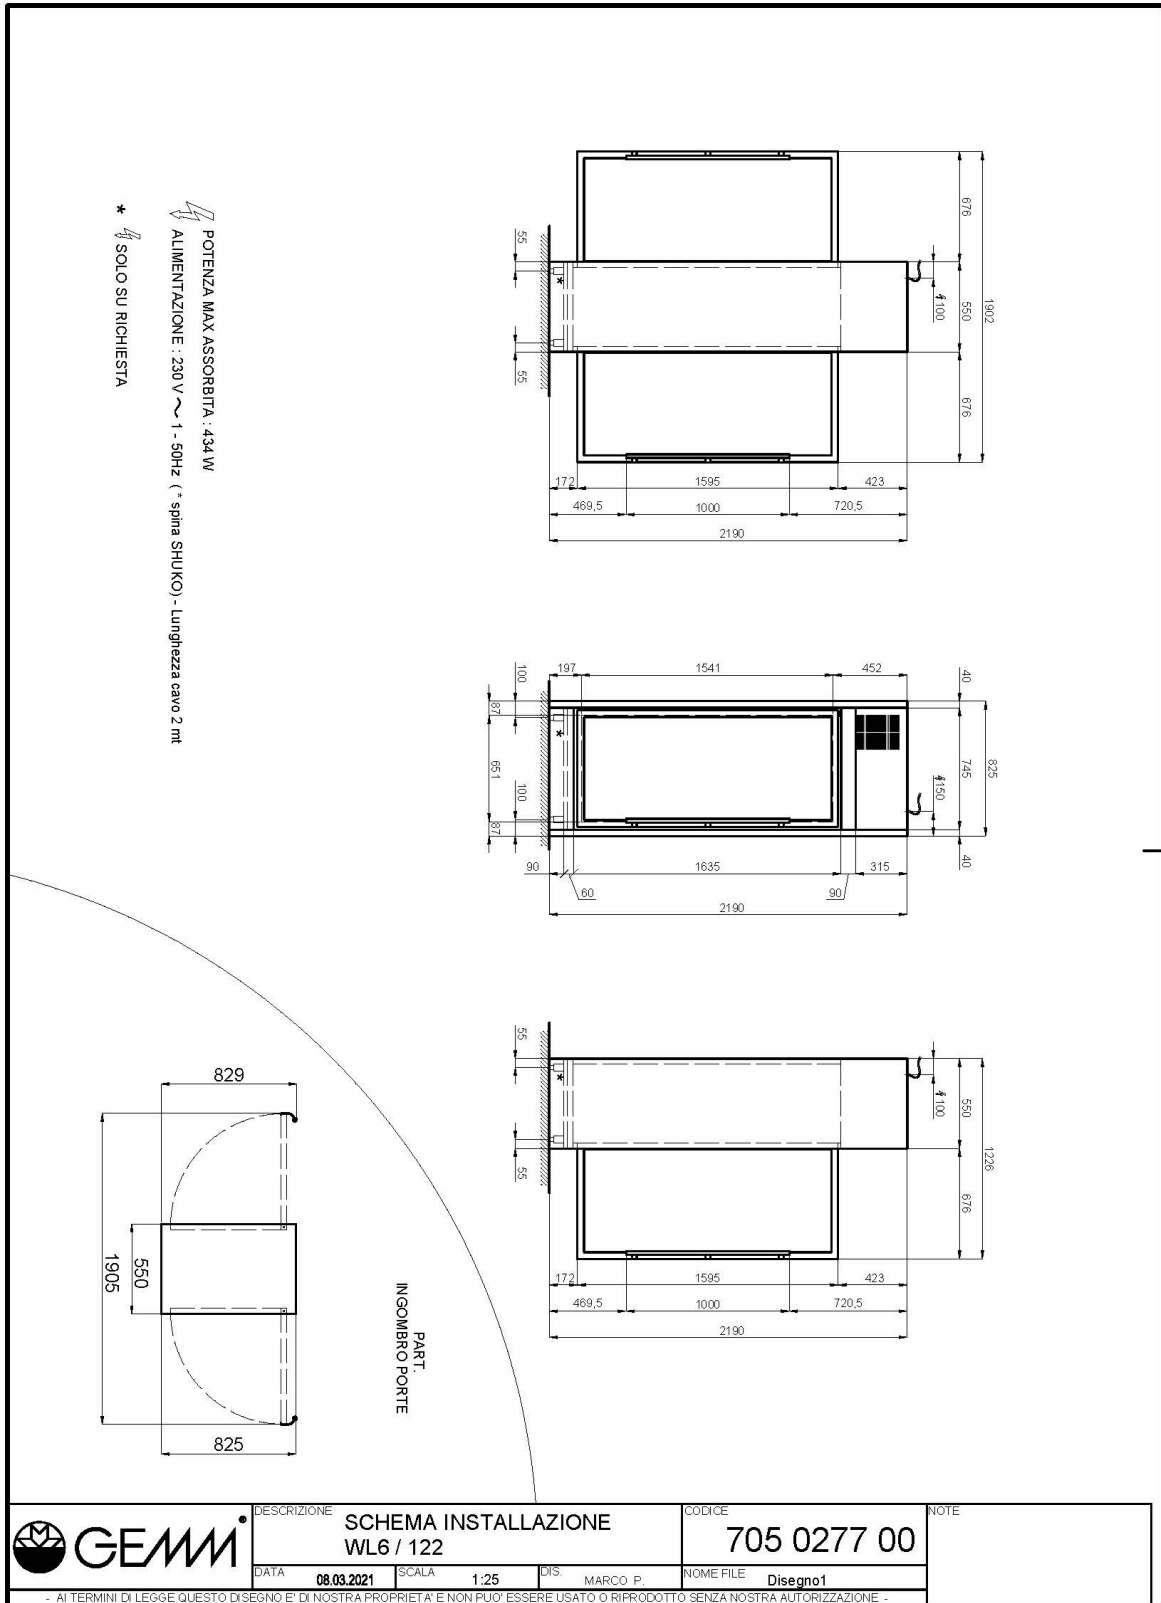

SCHÉMA D'INSTALLATION

WL6/122P