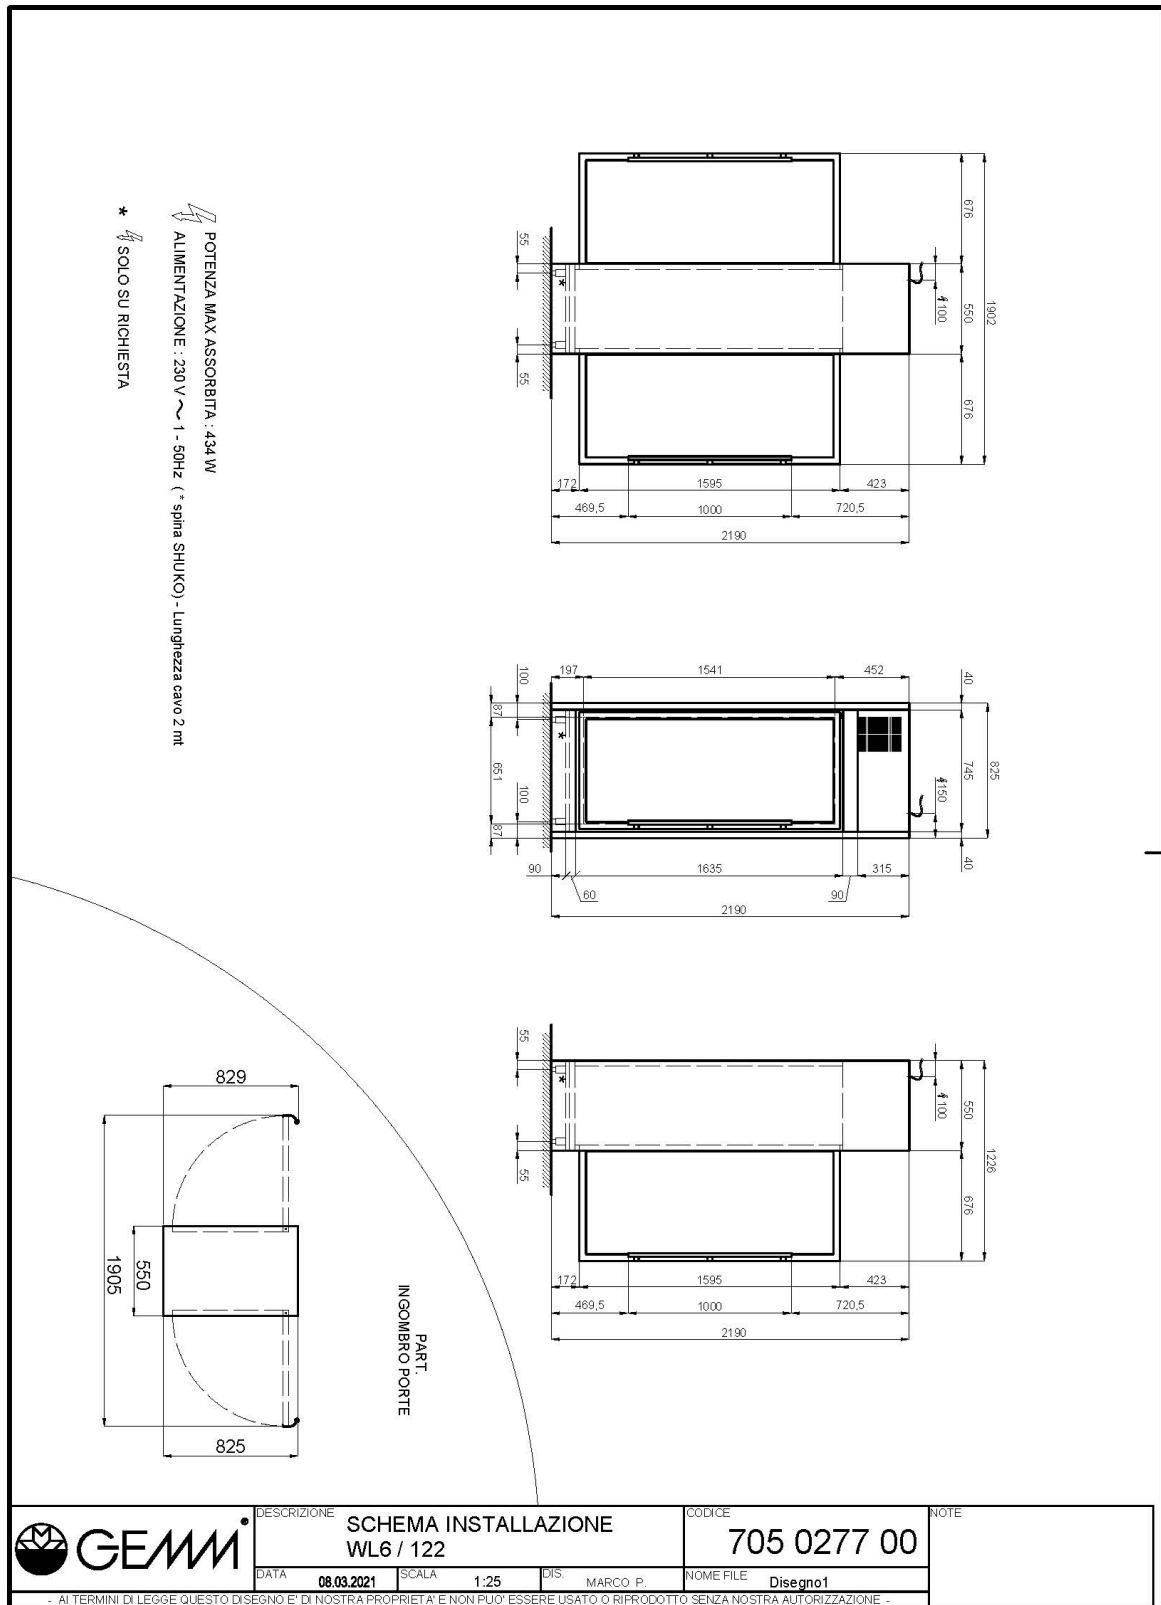

SCHEMA D'INSTALLATION:

WL6/122P