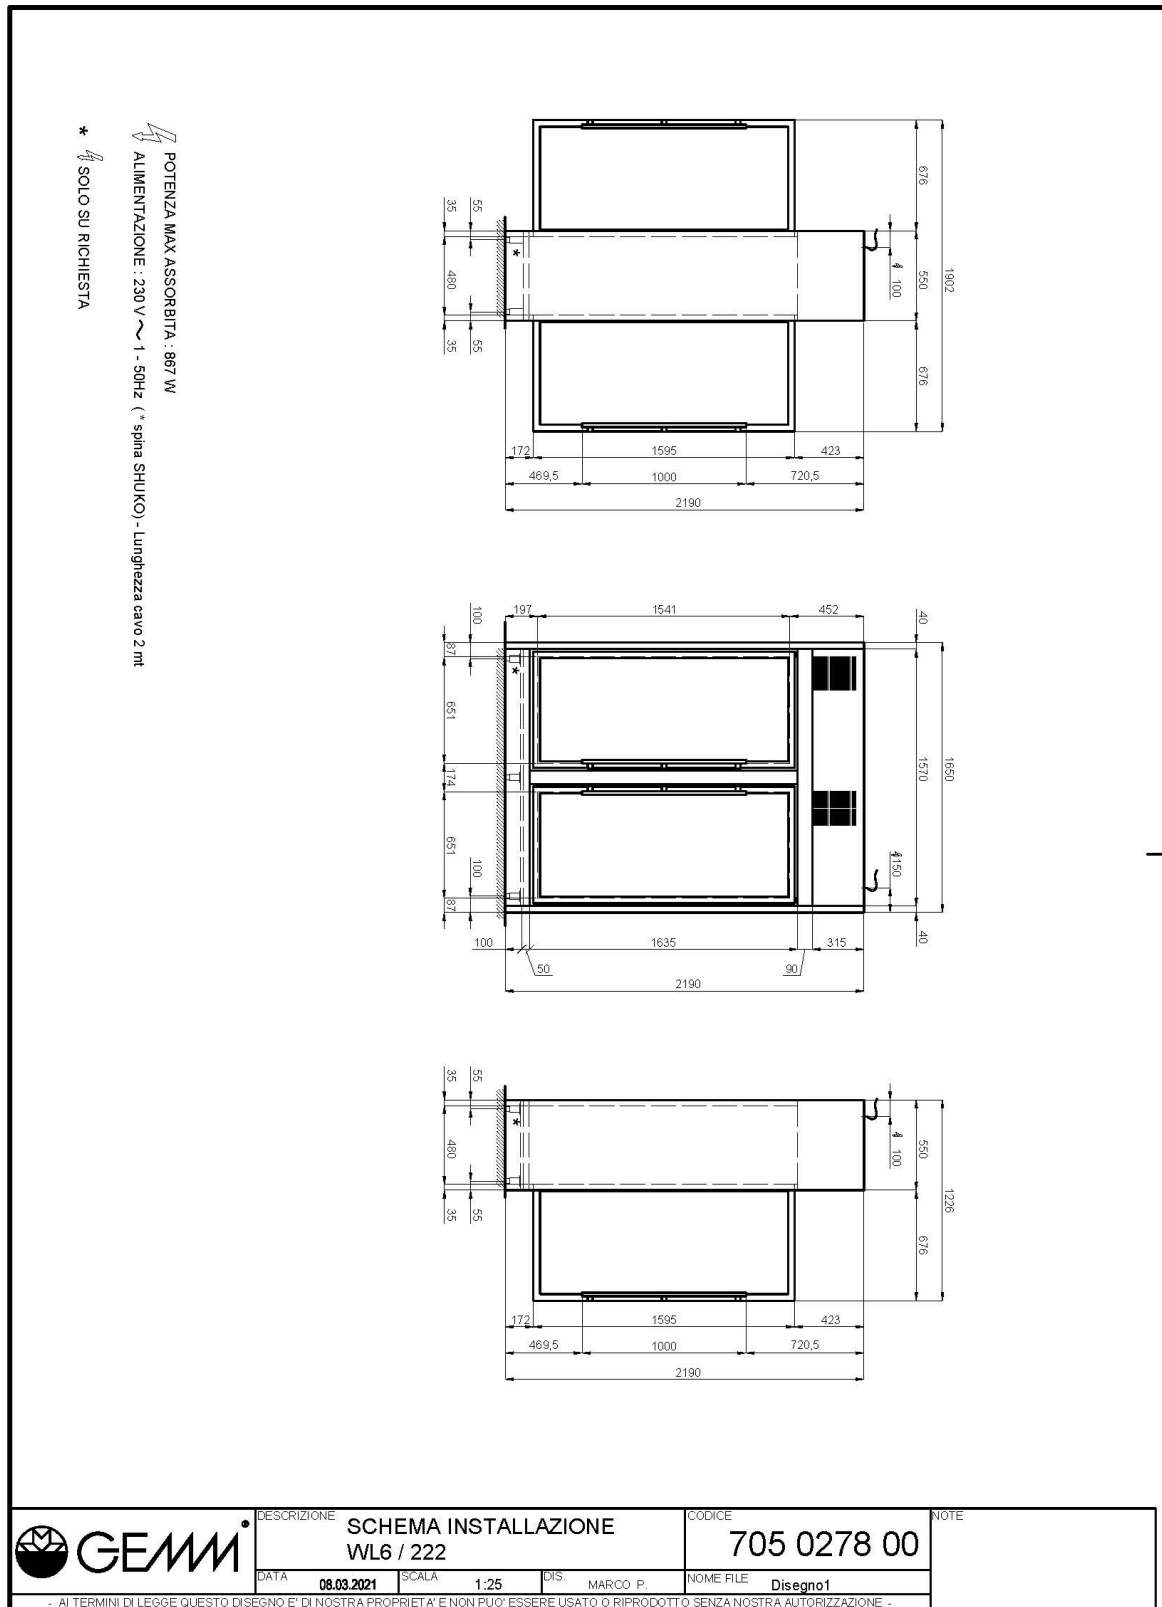

SCHEMA D'INSTALLATION:

WL6/222S