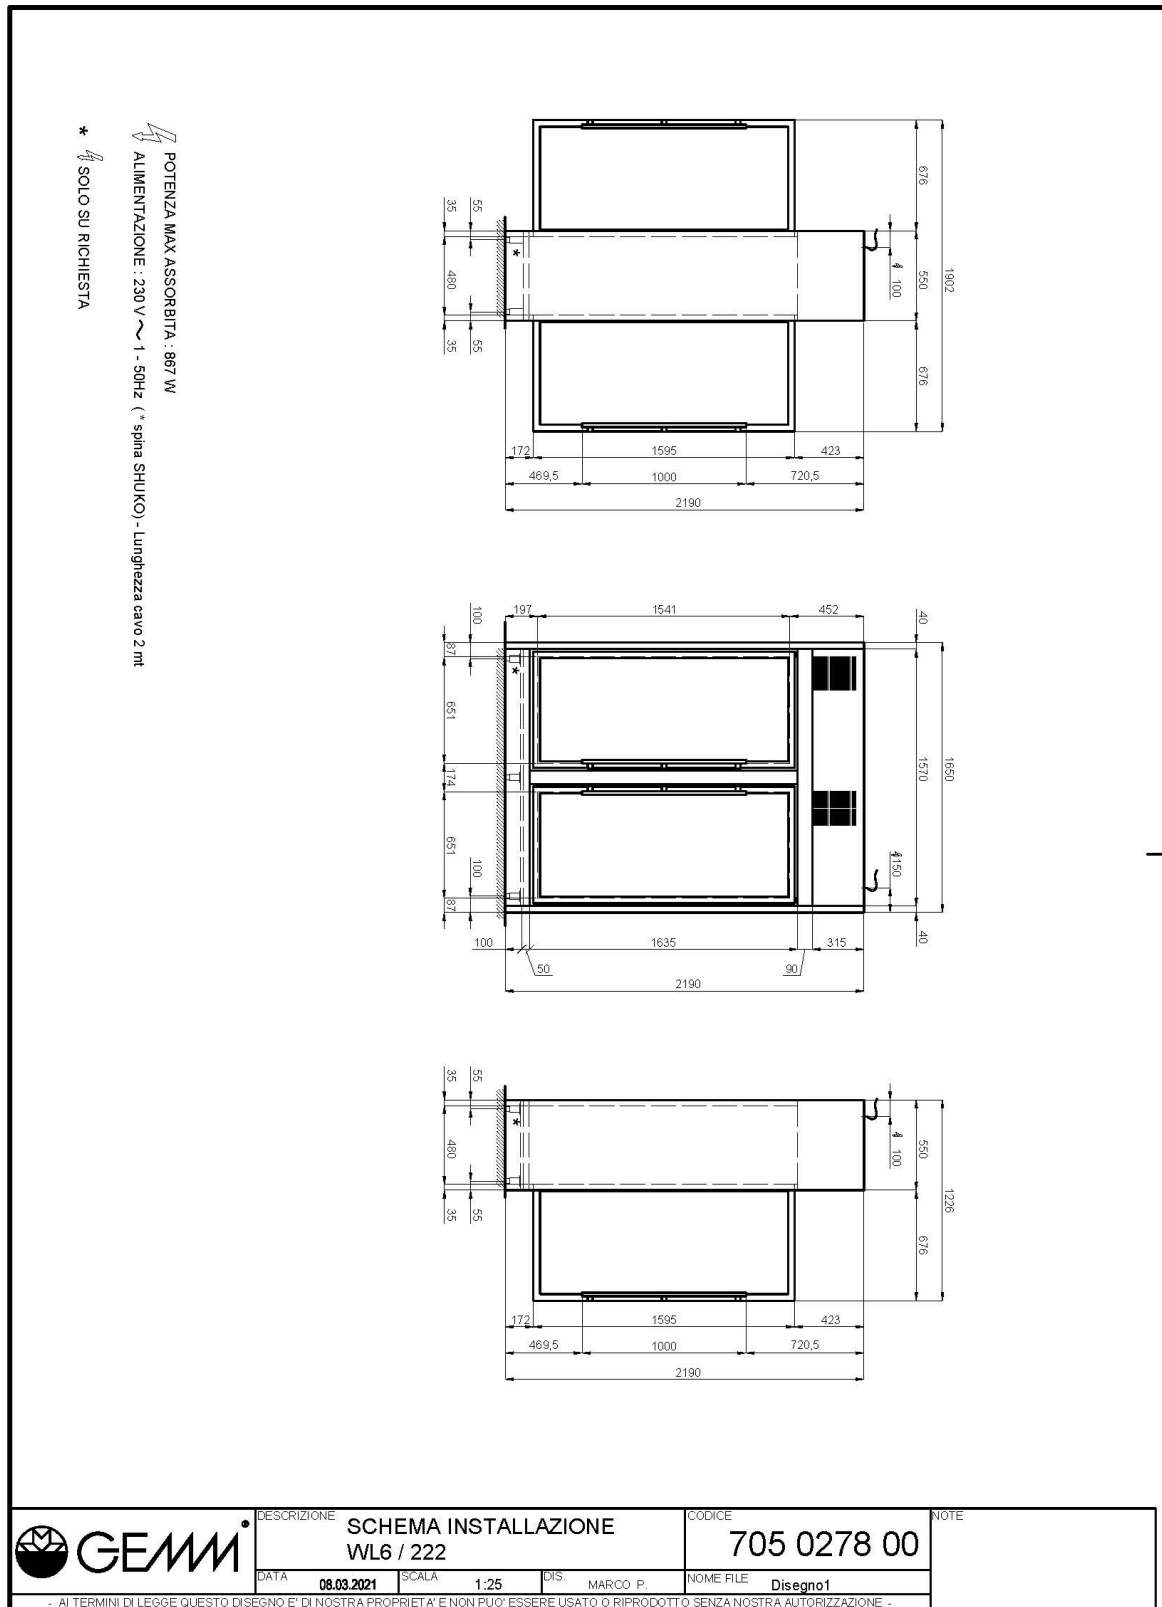

SCHEMA D'INSTALLATION:

WL6/222P