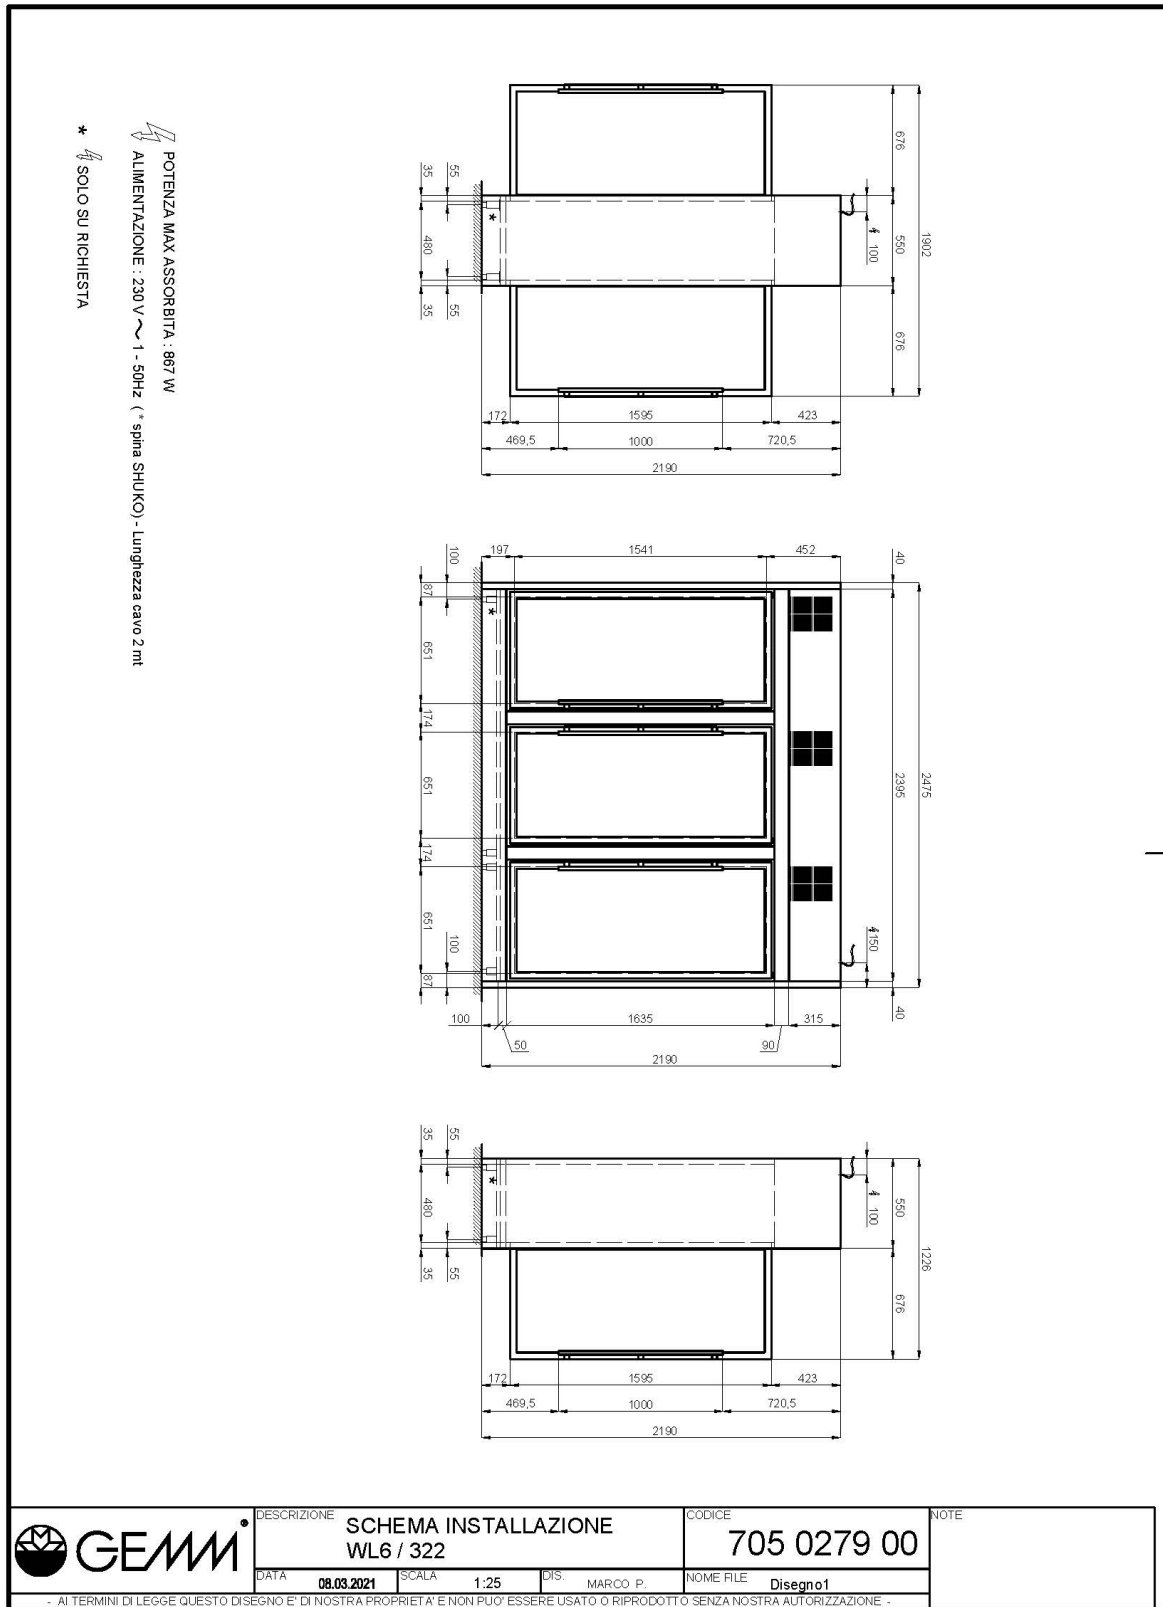

SCHEMA D'INSTALLATION:

WL6/322P