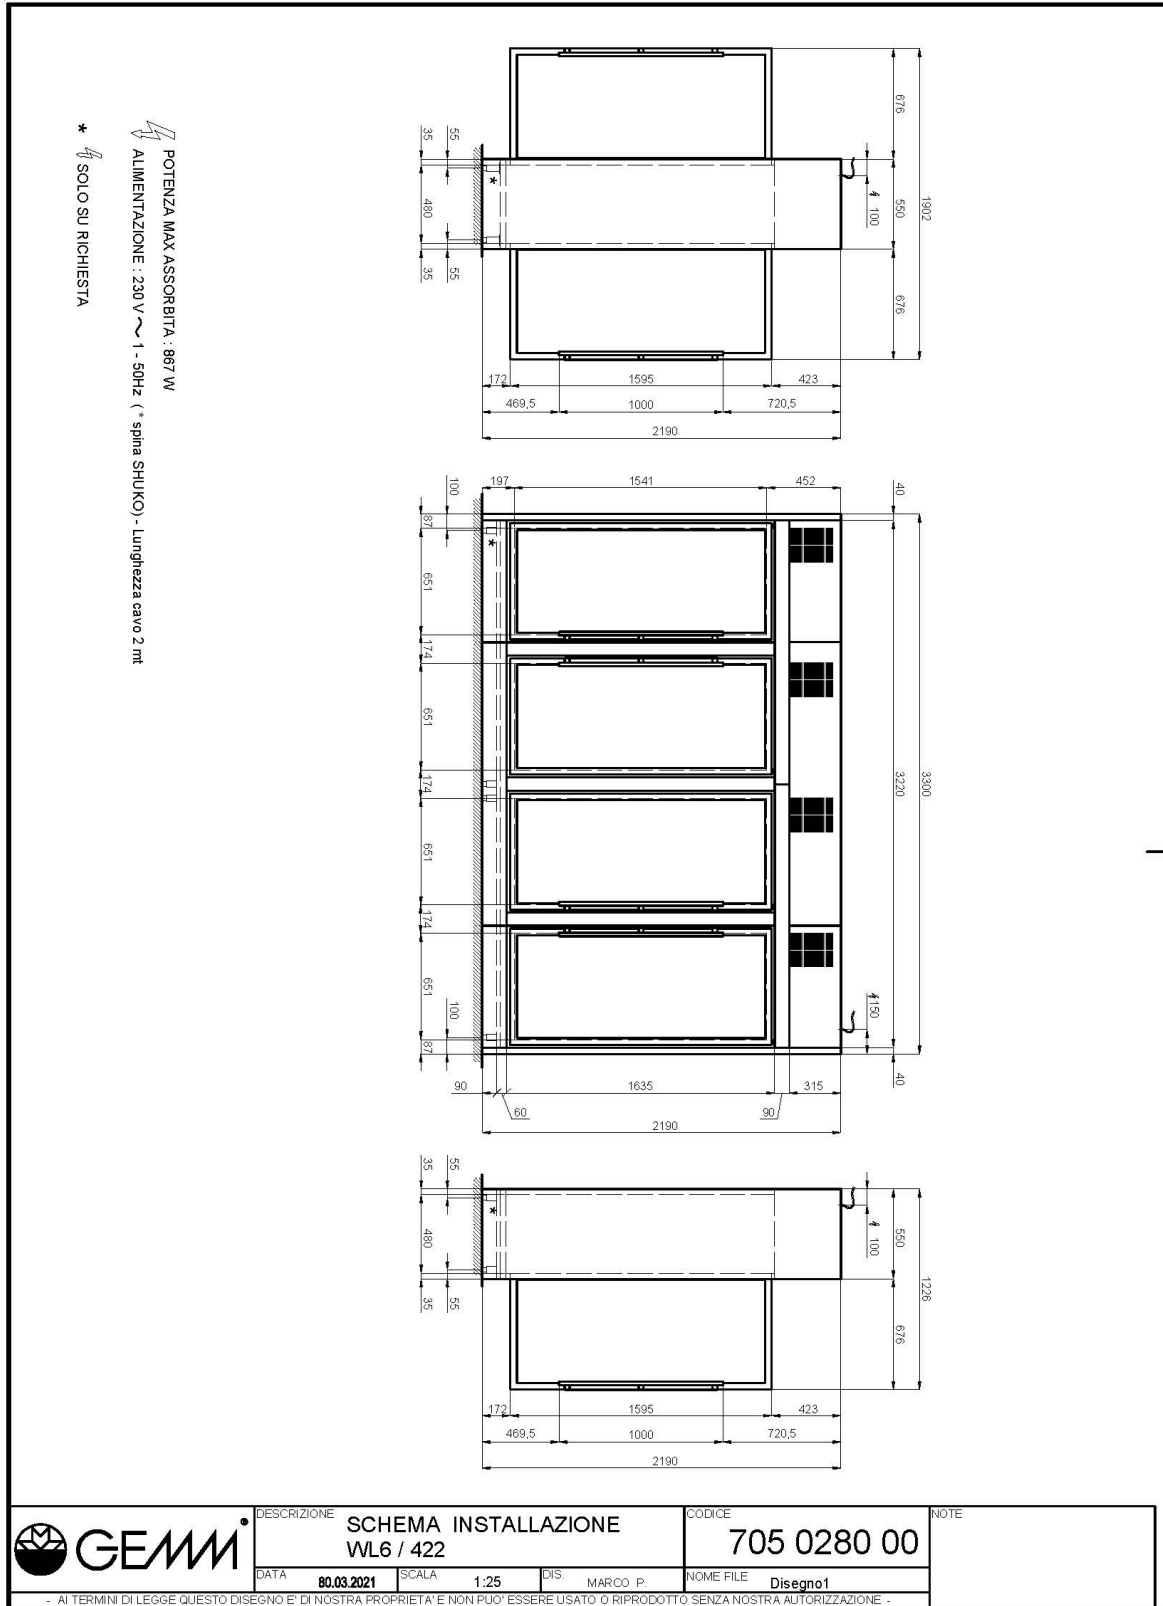

SCHÉMA D'INSTALLATION:

WL6/422S