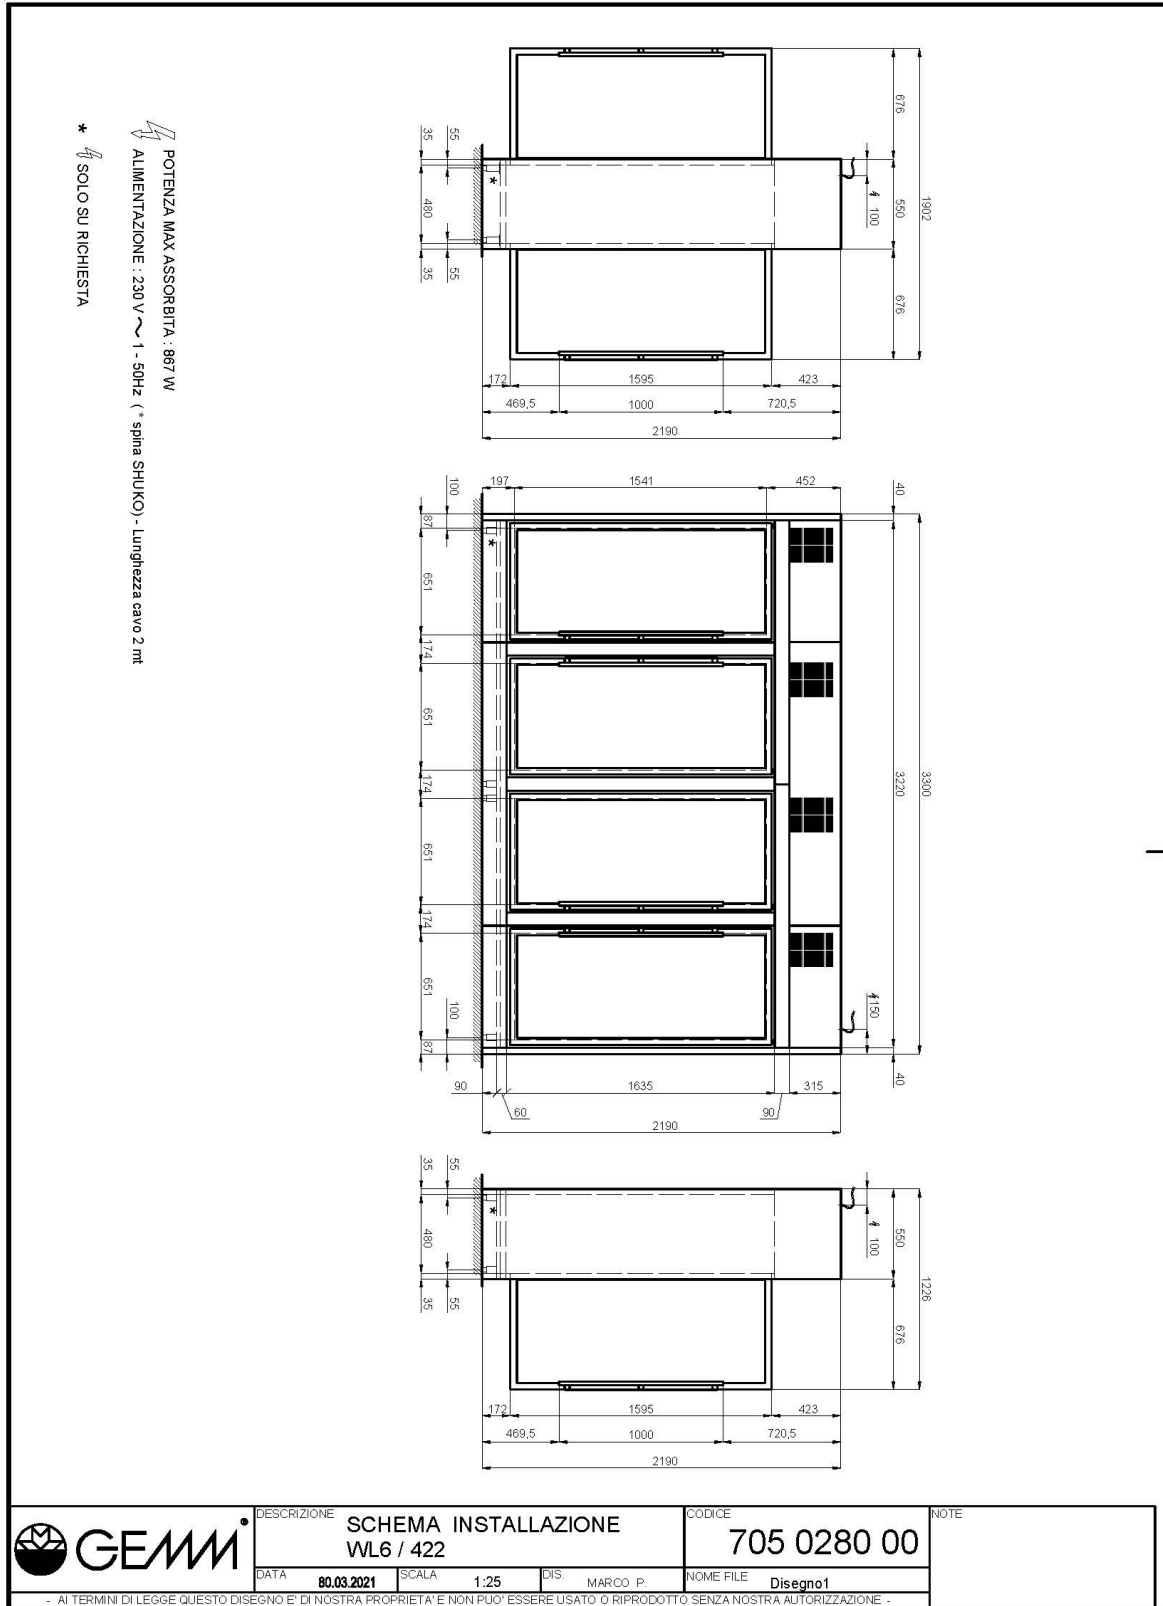

SCHÉMA D'INSTALLATION:

WL6/422P