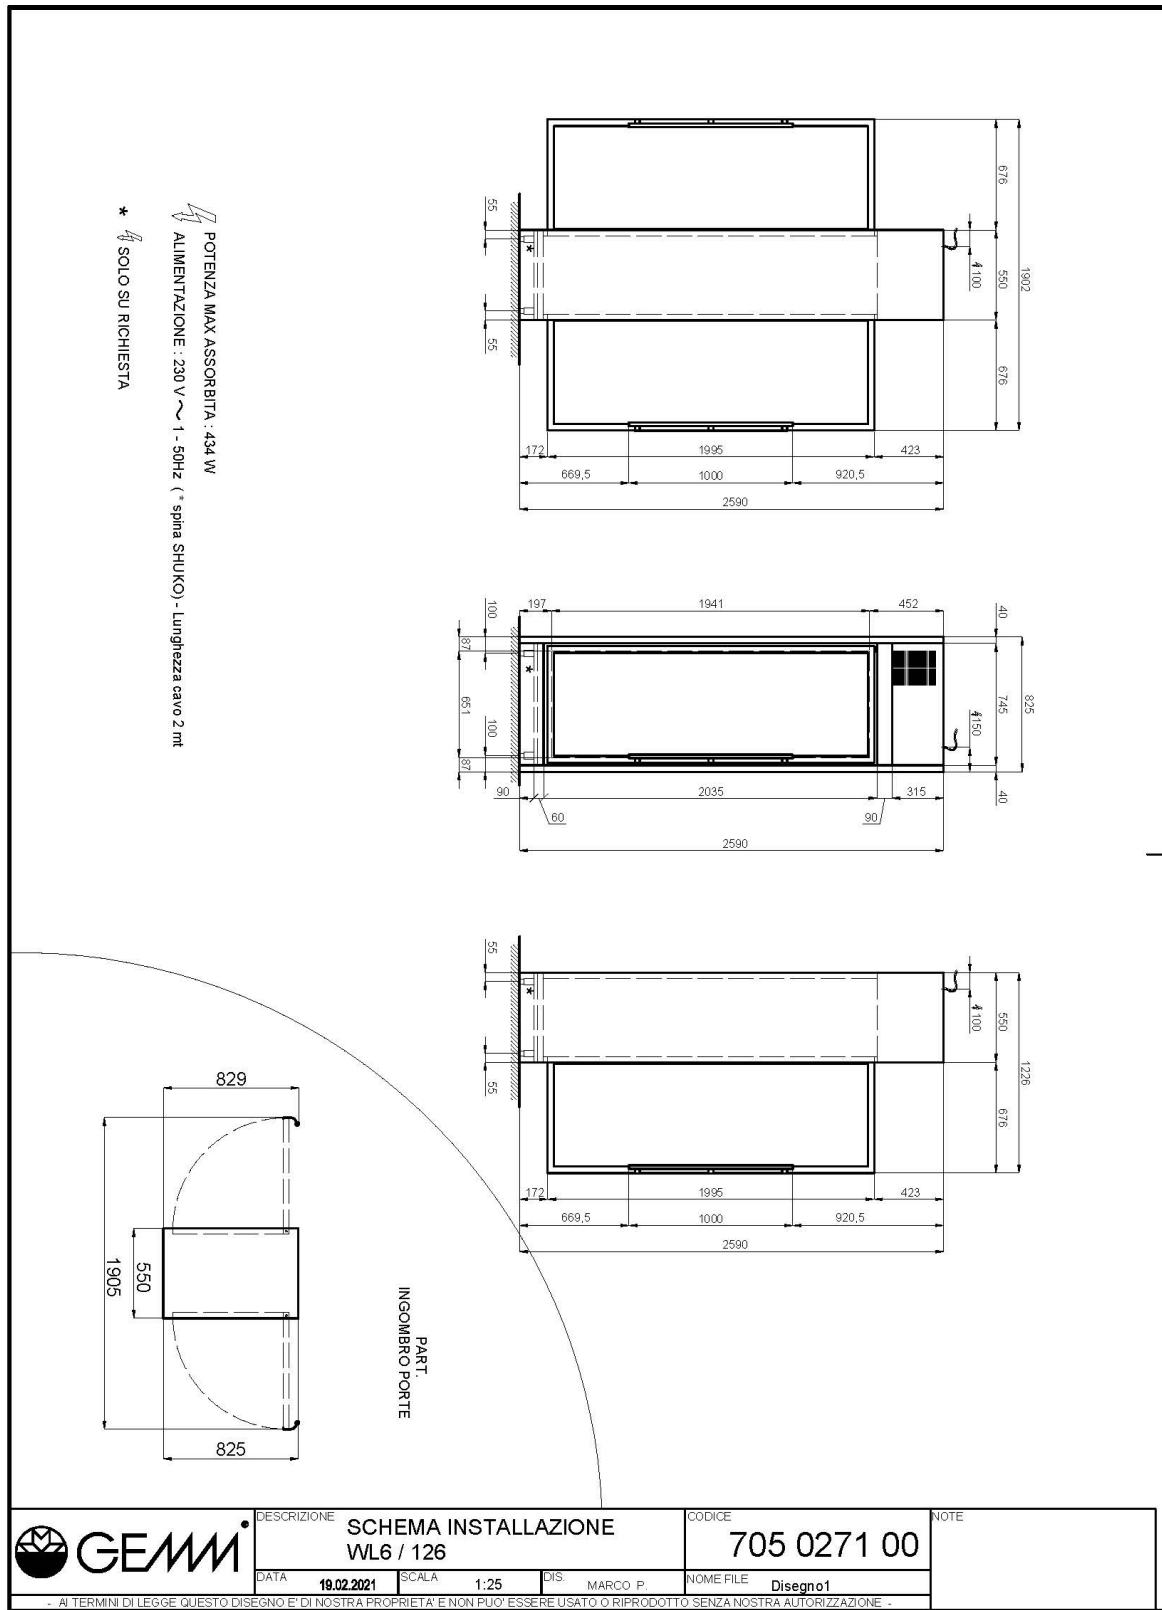

SCHÉMA D'INSTALLATION

WL6/126S