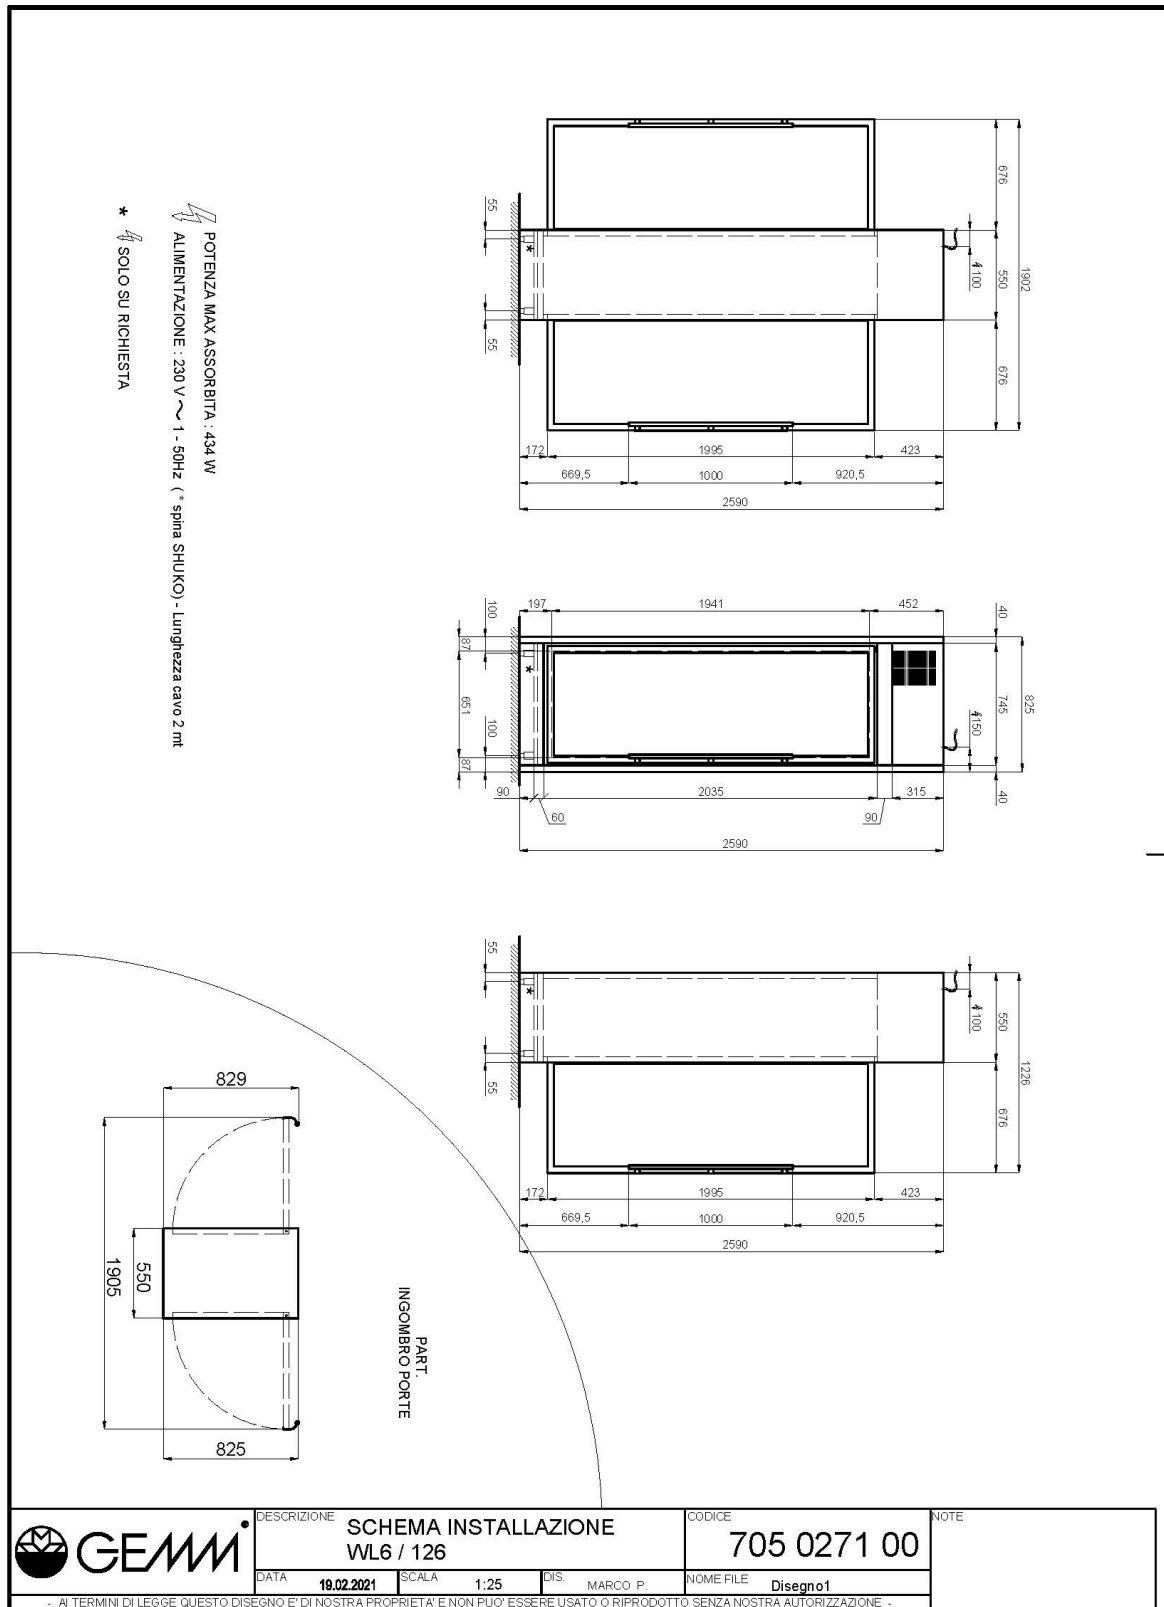

SCHEMA D'INSTALLATION:

WL6/126S