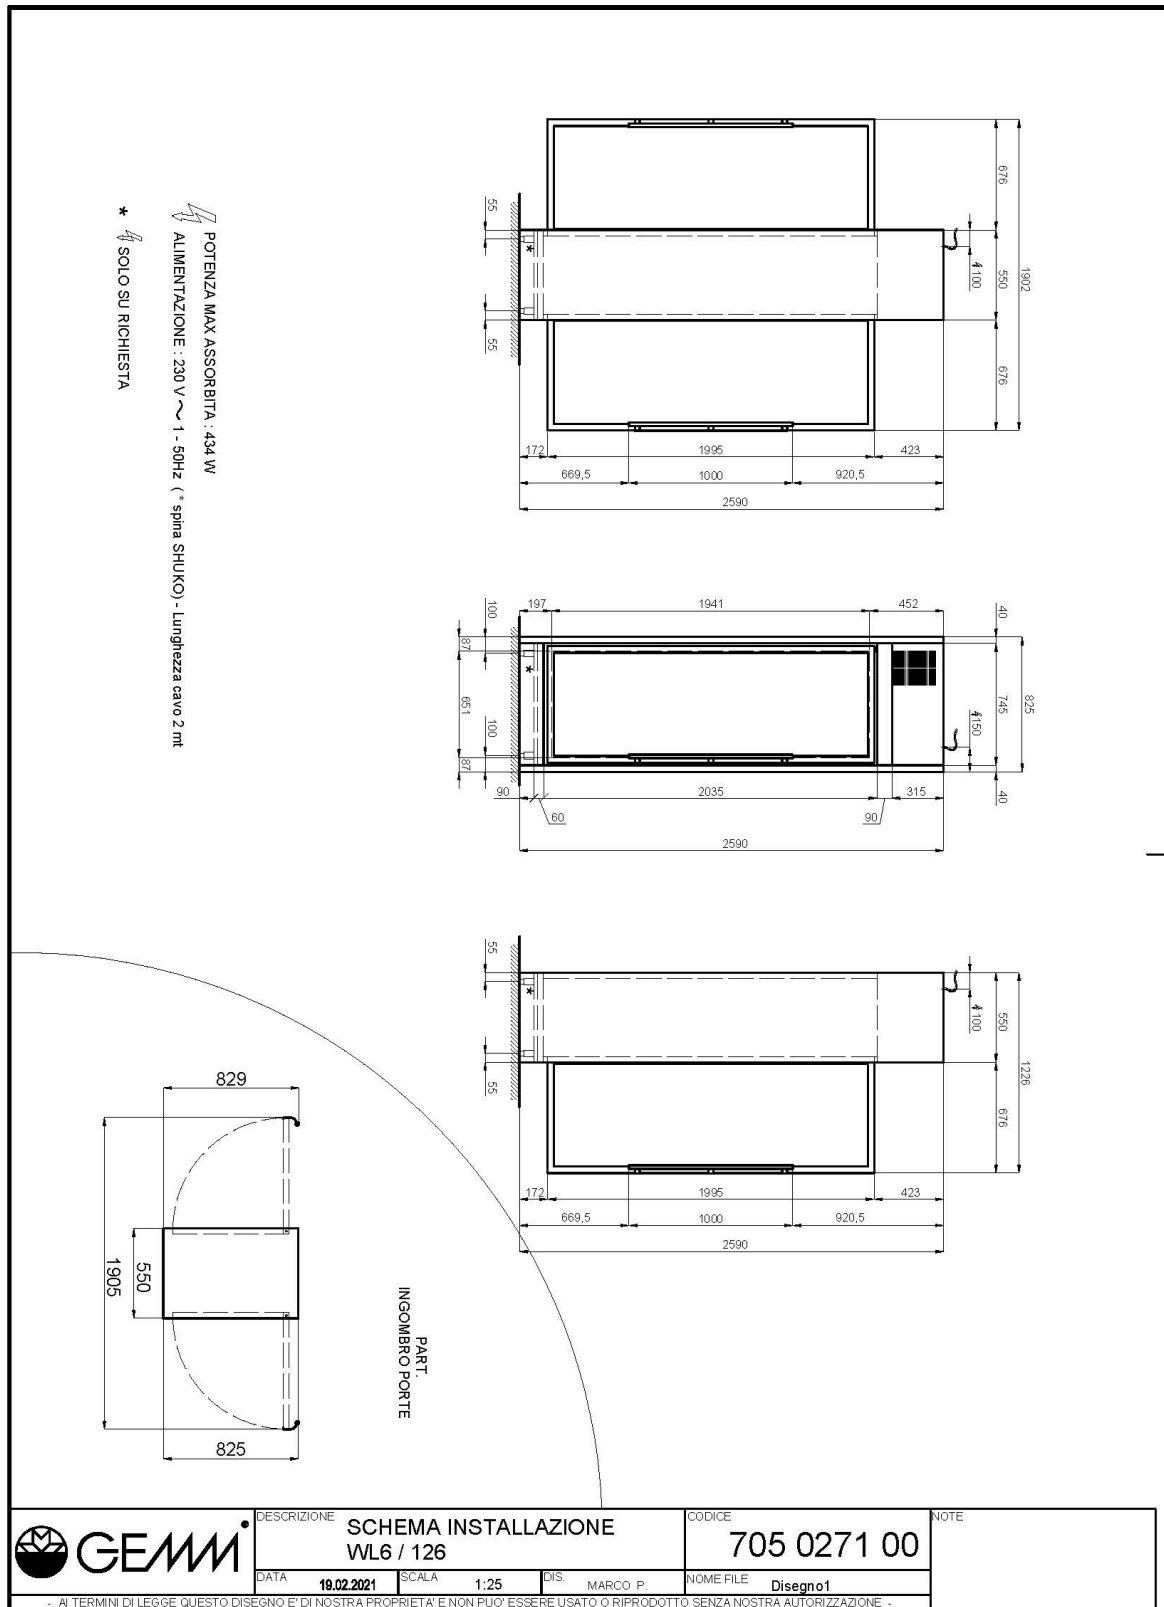

SCHEMA D'INSTALLATION:

WL6/126P