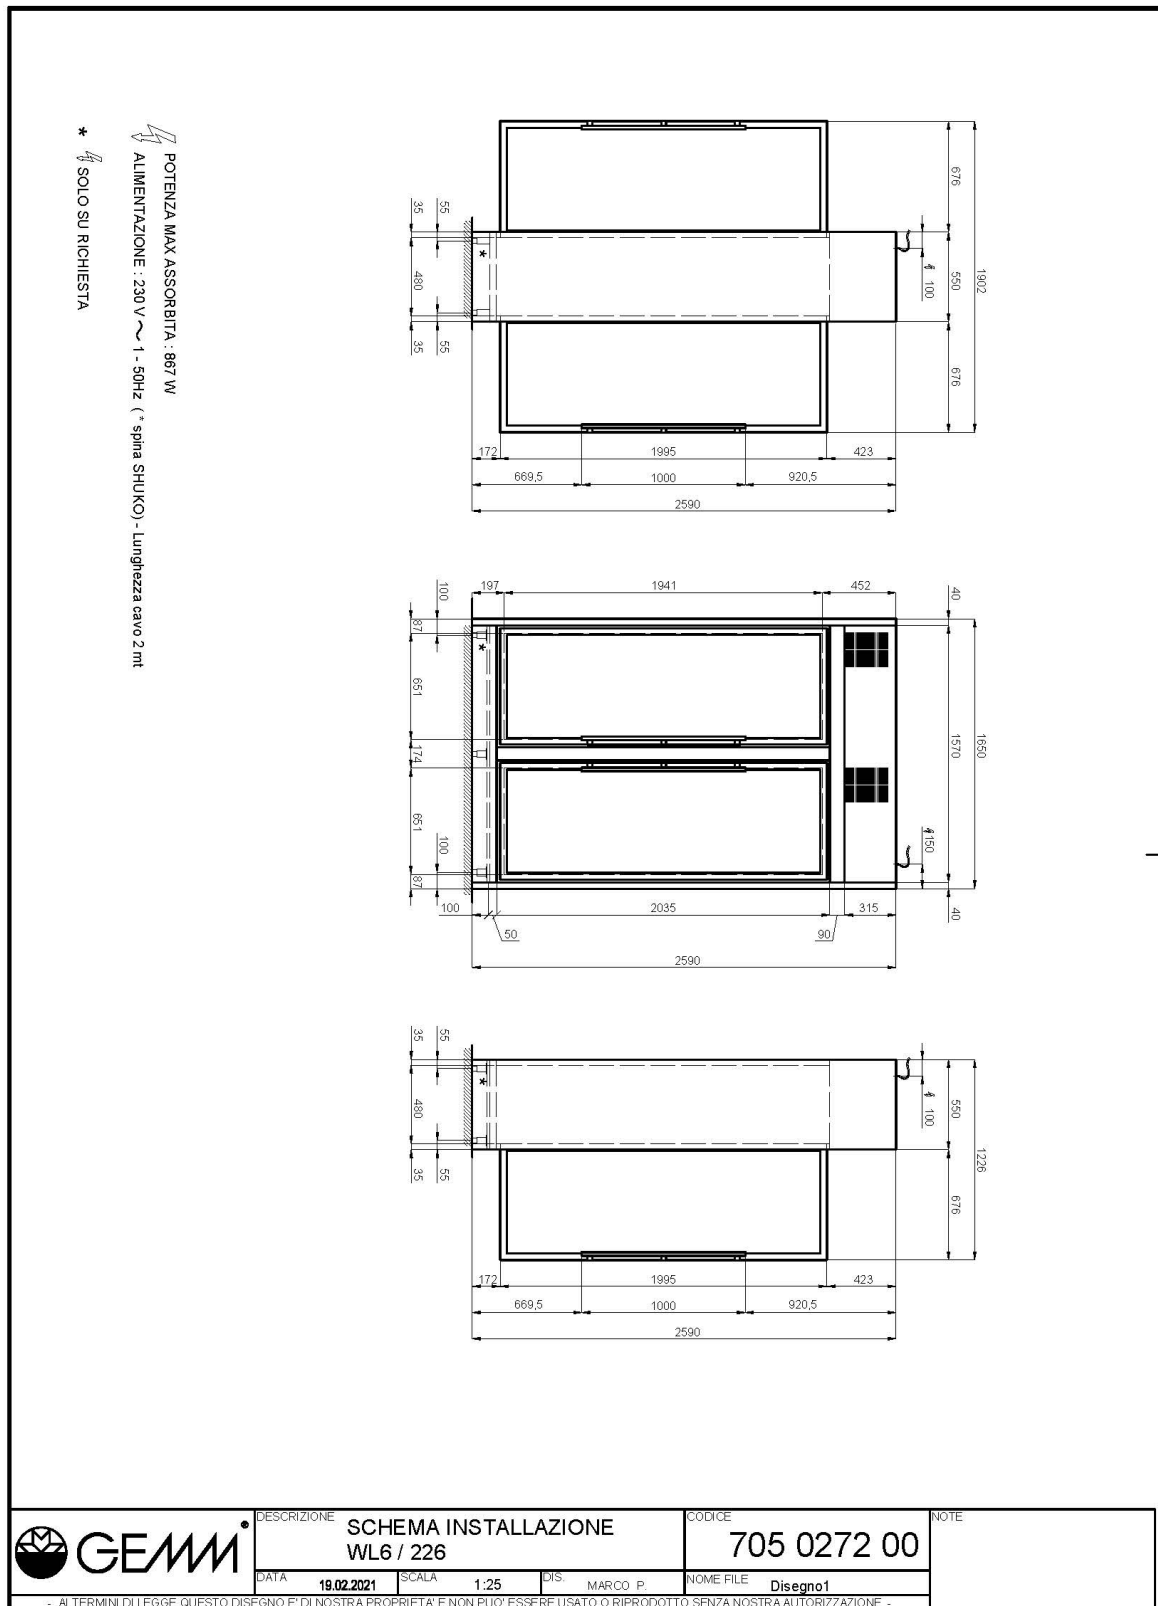

SCHÉMA D'INSTALLATION

WL6/226S