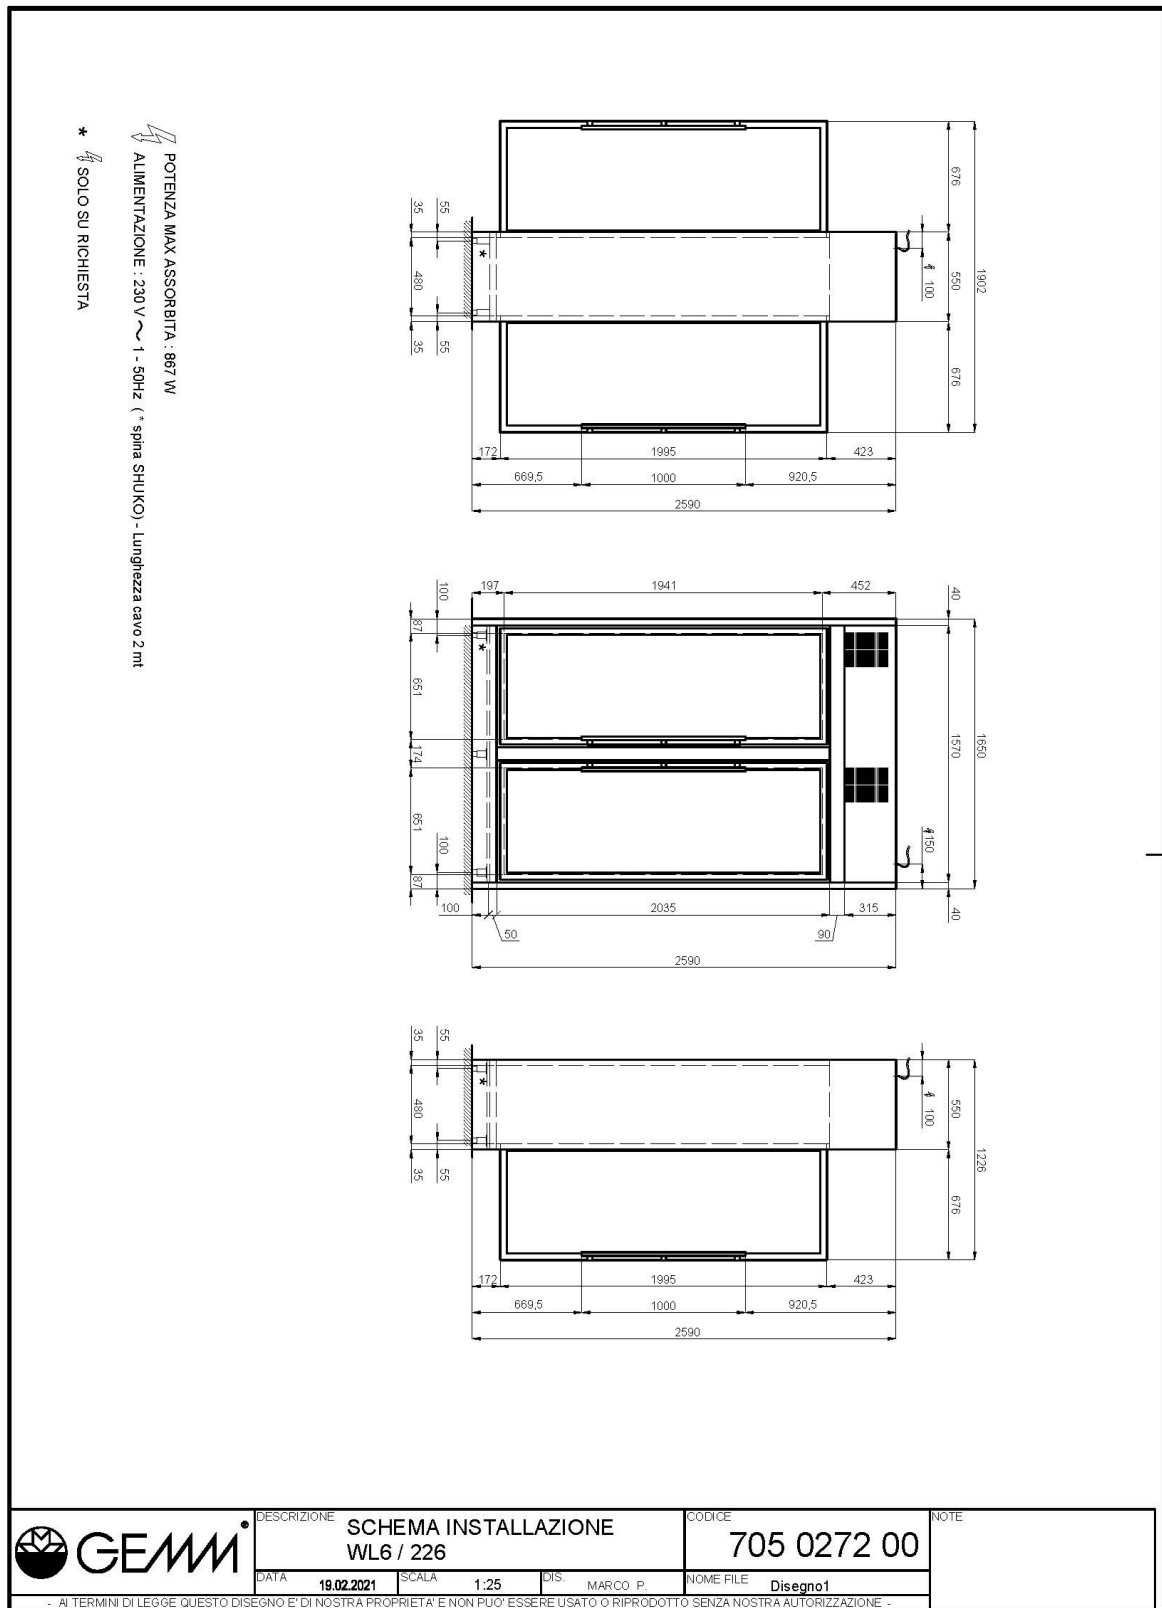

SCHEMA D'INSTALLATION:

WL6/226S