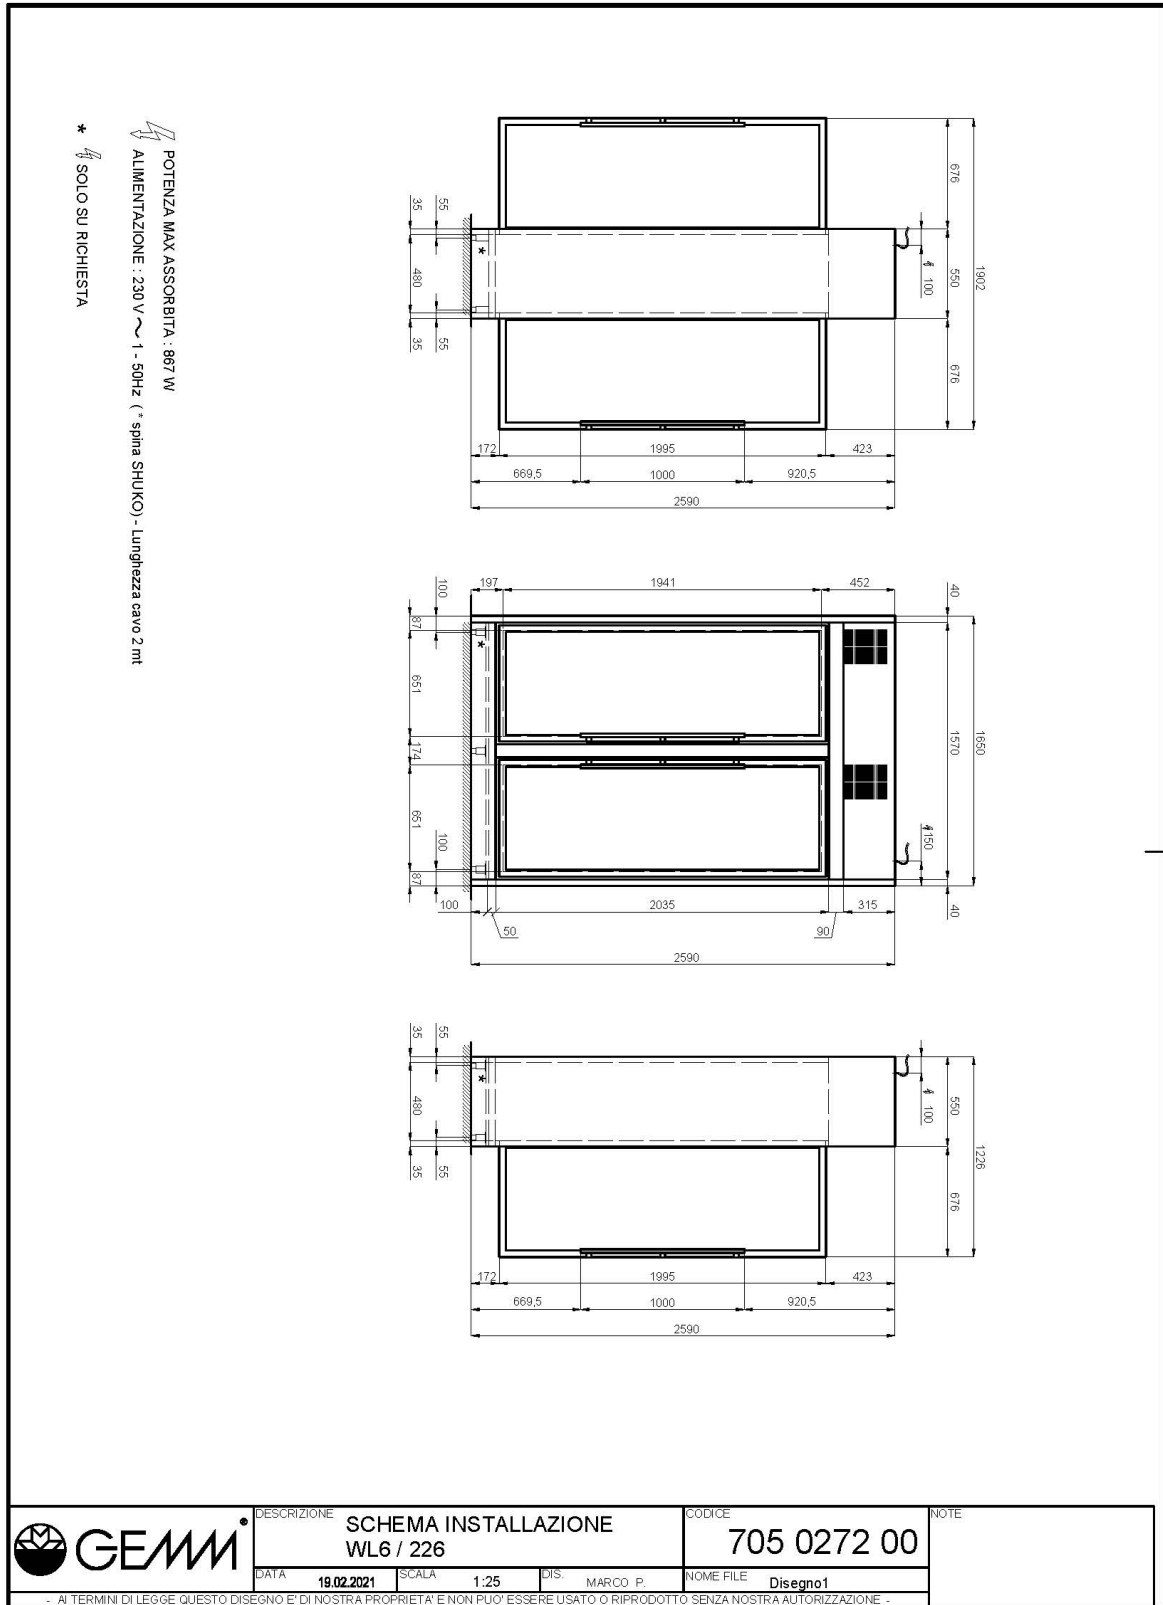

SCHEMA D'INSTALLATION:

WL6/226P