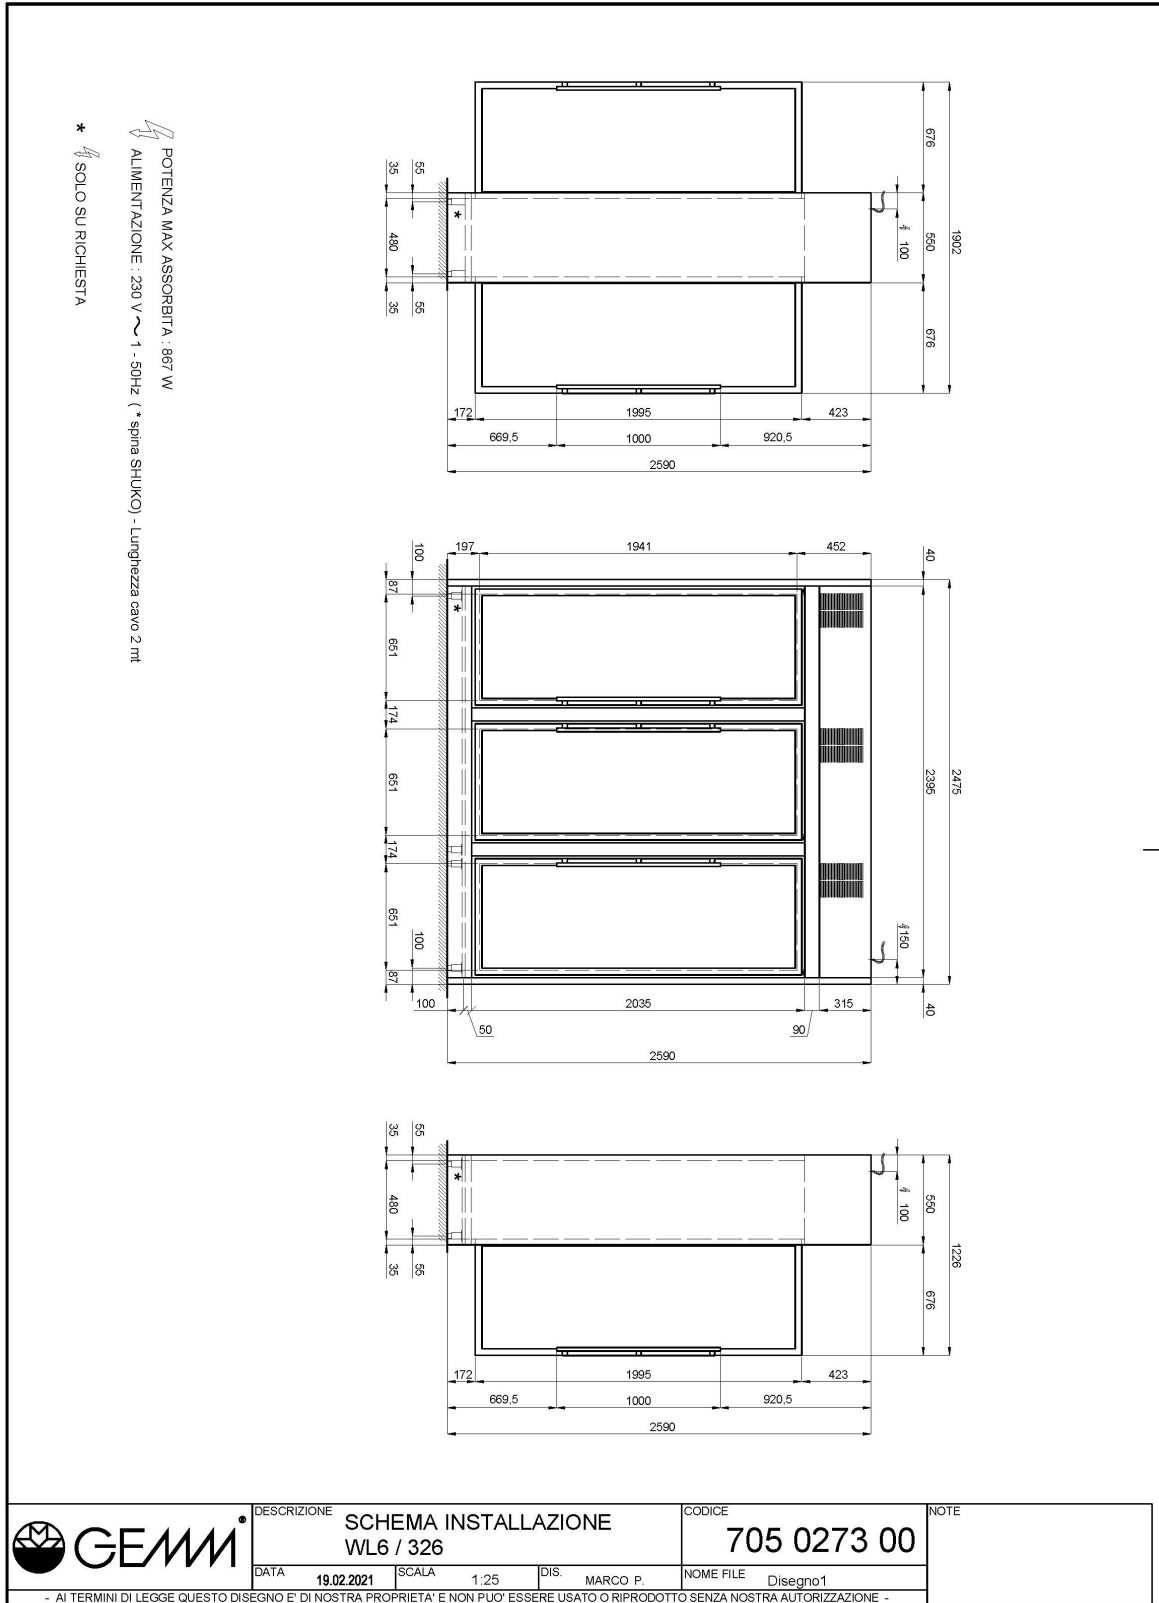

SCHÉMA D'INSTALLATION:

WL6/326S