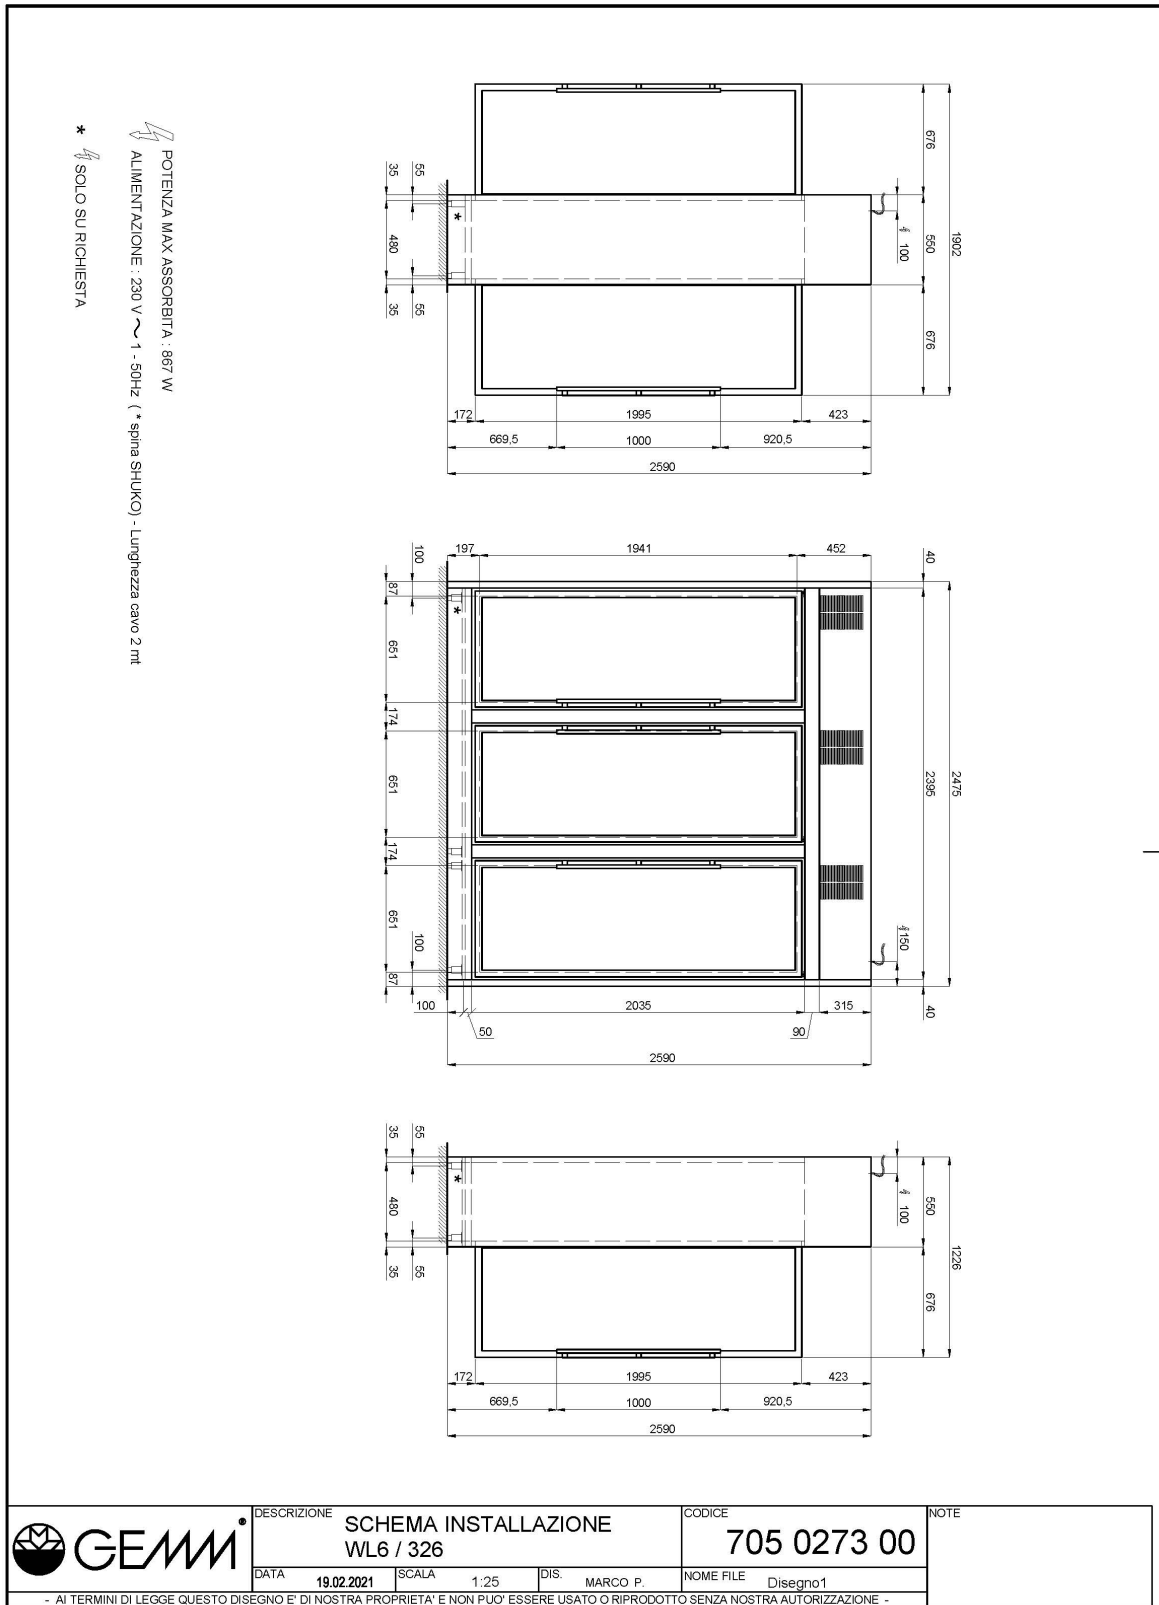

SCHÉMA D'INSTALLATION:

WL6/326S