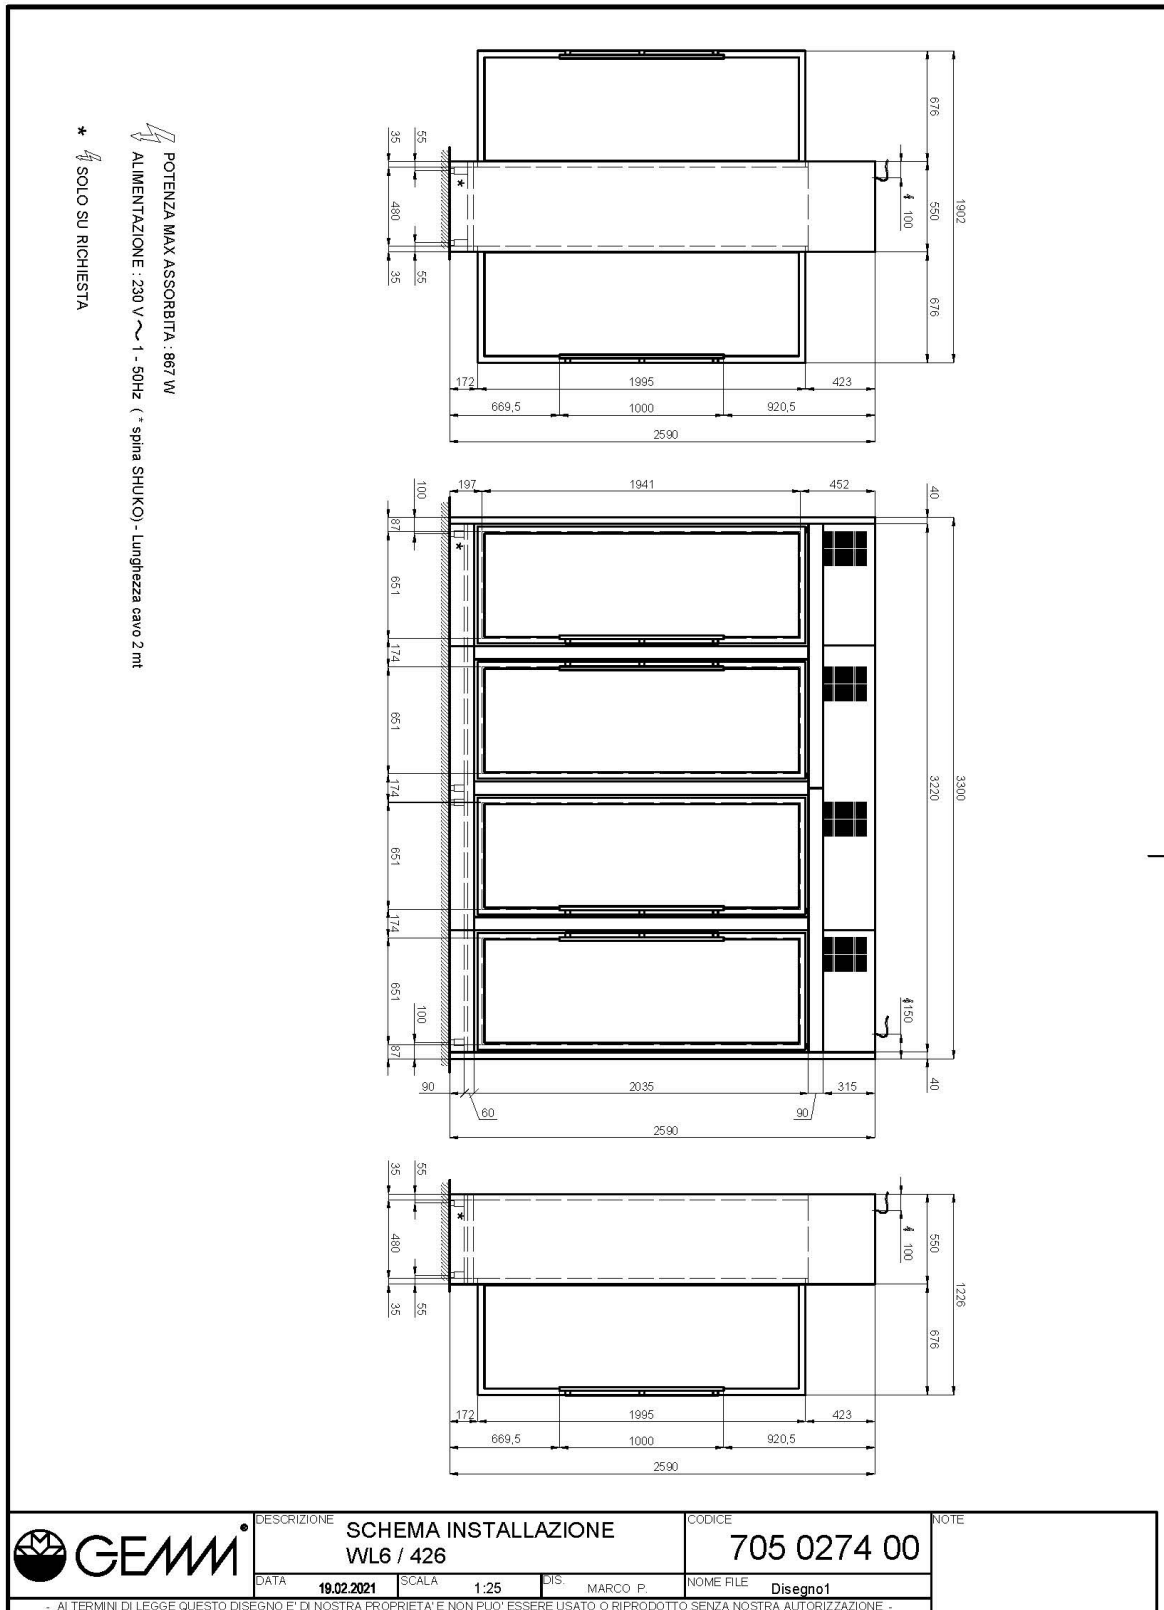

SCHÉMA D'INSTALLATION:

WL6/426S