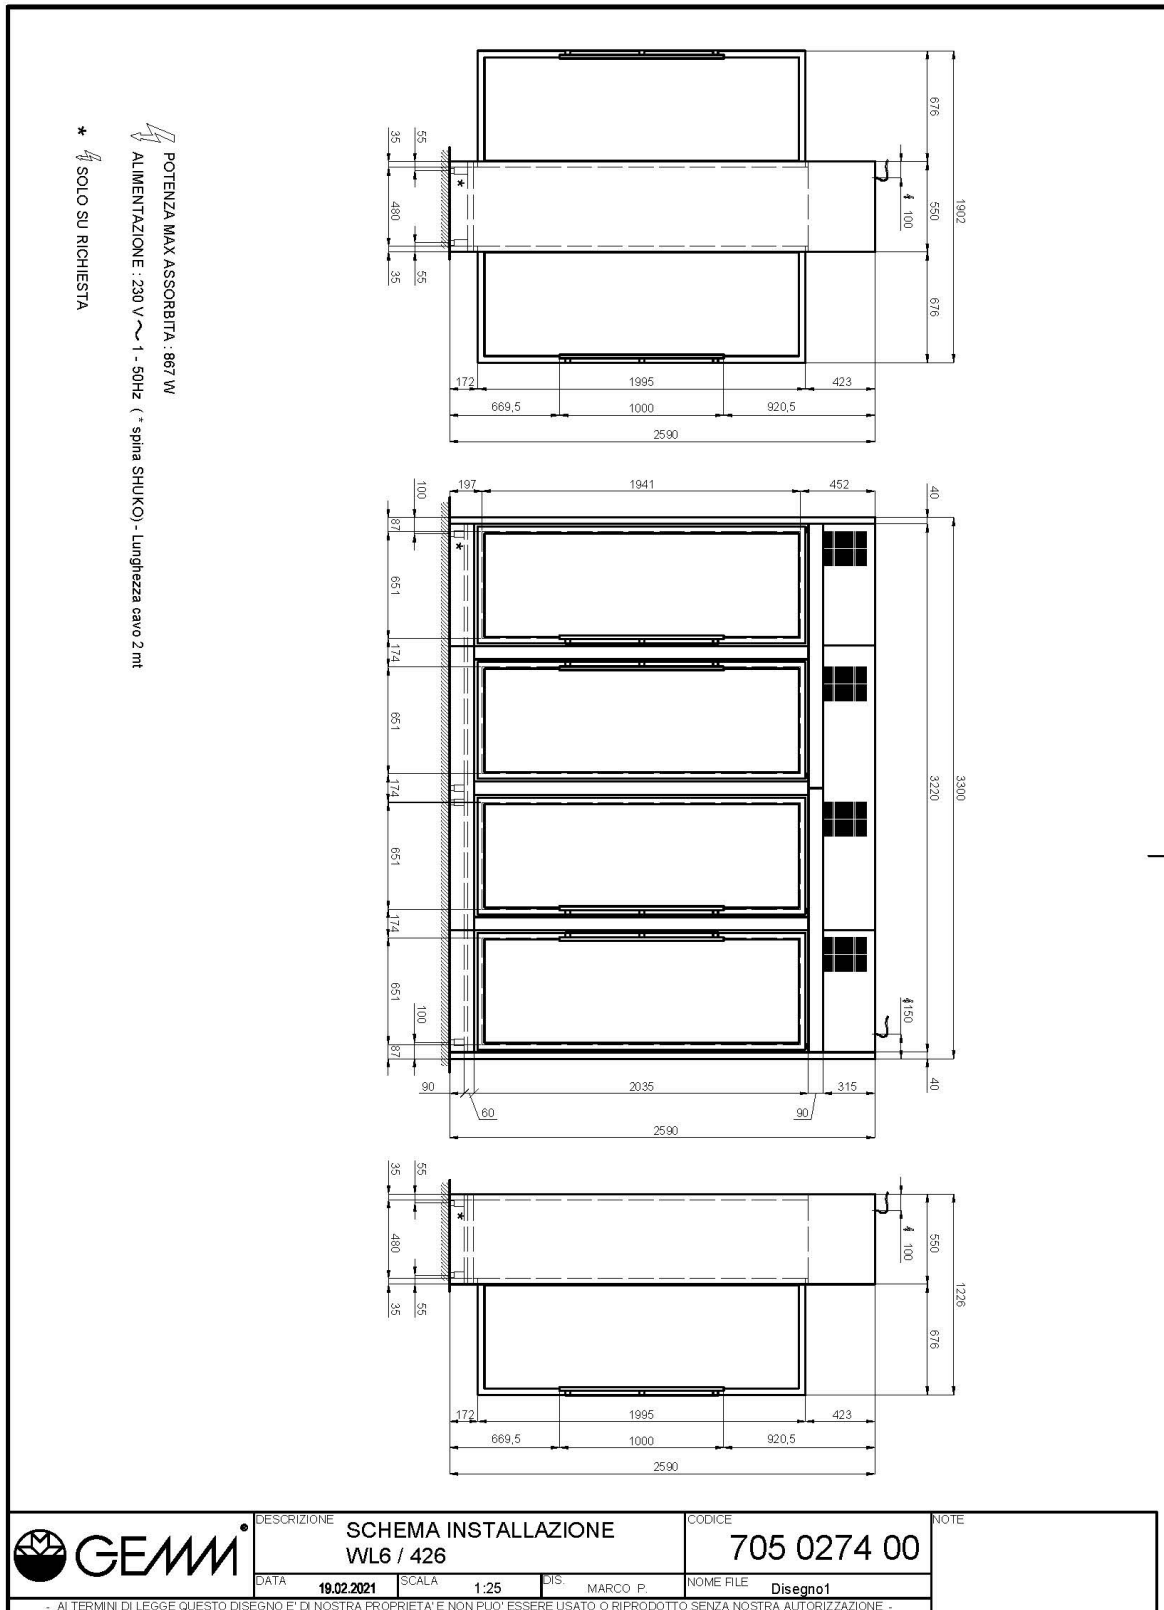

SCHEMA D'INSTALLATION:

WL6/426P