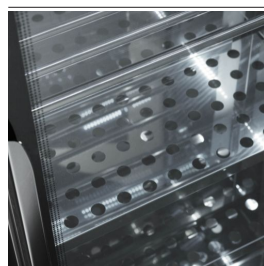

Données techniques

Portes	nr	1
Dimensions extérieures (WxDxH)	cm	81 x 50 x 210
Épaisseur d'isolation	mm	50
Serrure		OUI
Éclairage		OUI, 6000K (sur demande 2700K)
Température	°C	+4/+16°C
Groupe frigorifique		groupe logé
Gaz		R290
Bruit de l'unité de condensation	dba	<43dba
Contrôle de la ventilation		NON
Contrôle de l'humidité		NON
Puissance maximale absorbée	W	515*
Puissance de refroidissement	W	305*
Tension d'alimentation		1x230V ~ 50Hz
Classe climatique		4
Dimensions de l'emballage (WxDXH)	cm	59 x 92 x 226
Volume brut	mc	1,22
Poids brut	kg	170

*Avec température ambiante de +26°C // Evap. -10°C, cond. +45°C

DÉTAILS:

Étagère en acier inoxydable (n°32 bouteilles pour WD5, n°48 pour WD7)