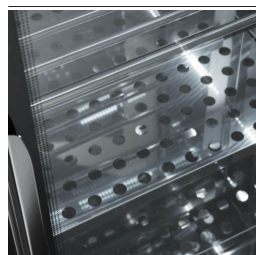

Données techniques

Portes	nr	1
Dimensions extérieures (WxDxH)	cm	81 x 50 x 210
Épaisseur d'isolation	mm	50
Serrure		OUI
Éclairage		OUI, 6000K (sur demande 2700K)
Température	°C	+4/+16°C
Groupe frigorifique		groupe logé
Gaz		R290
Bruit de l'unité de condensation	dba	<43dba
Contrôle de la ventilation		NON
Contrôle de l'humidité		NON
Puissance maximale absorbée	W	515*
Puissance de refroidissement	W	305*
Tension d'alimentation		1x230V ~ 50Hz
Classe climatique		4
Dimensions de l'emballage (WxDXH)	cm	59 x 92 x 226
Volume brut	mc	1,23
Poids net	kh	134
Poids brut	kg	154

*Avec température ambiante de +26°C // Evap. -10°C, cond. +45°C

DÉTAILS:

Étagère en acier inoxydable (n°32 bouteilles pour WD5, n°48 pour WD7)