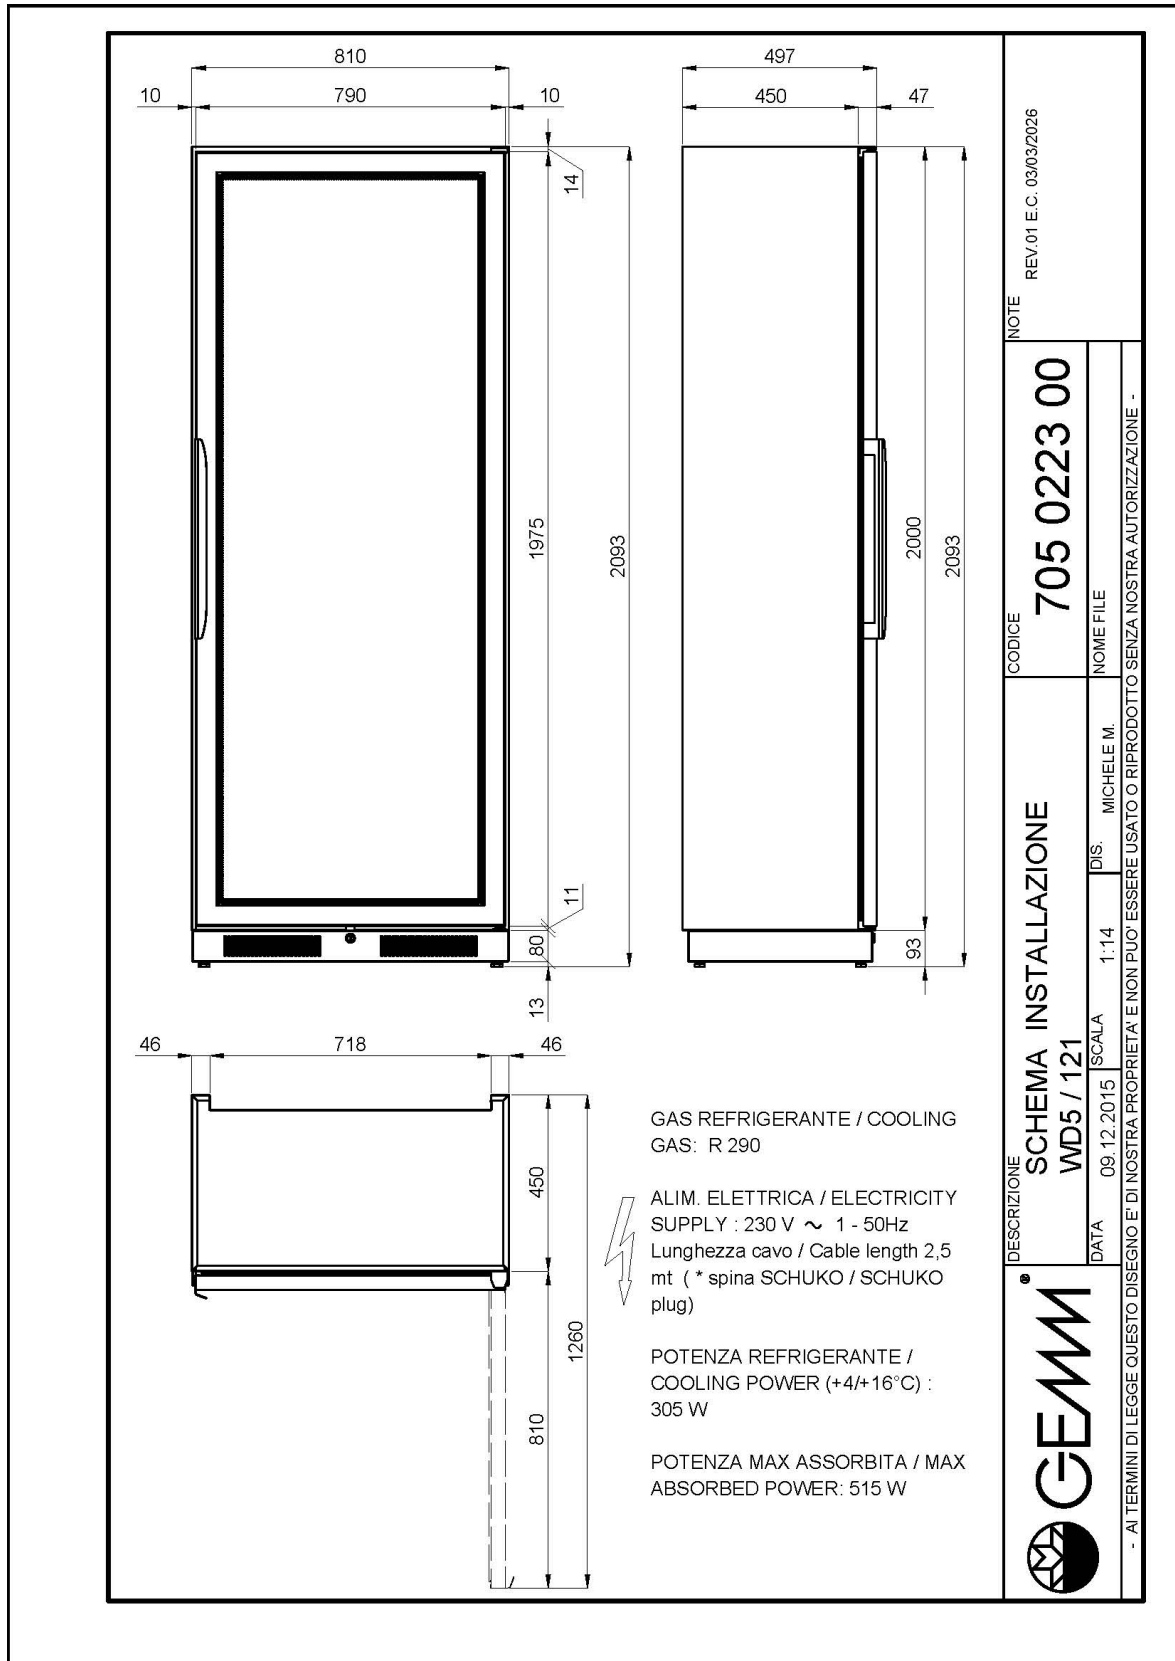

Données techniques

Portes	nr	1
Dimensions extérieures (WxDxH)	cm	81 x 50 x 210
Épaisseur d'isolation	mm	50
Serrure		OUI
Éclairage		OUI, 6000K (sur demande 2700K)
Température	°C	+4/+16°C
Groupe frigorifique		groupe logé
Gaz		R290
Bruit de l'unité de condensation	dba	<43dba
Contrôle de la ventilation		NON
Contrôle de l'humidité		NON
Puissance maximale absorbée	W	515*
Puissance de refroidissement	W	305*
Tension d'alimentation		1x230V ~ 50Hz
Classe climatique		4
Dimensions de l'emballage (WxDXH)	cm	59 x 92 x 226
Volume brut	mc	1,23
Poids net	kh	134
Poids brut	kg	154

*Avec température ambiante de +26°C // Evap. -10°C, cond. +45°C

DÉTAILS:

Étagère en acier inoxydable (n°32 bouteilles pour WD5, n°48 pour WD7)

Structure en tubes inox horizontaux (n°24 bouteilles pour WD5)

Etagère en acier inox (no. 32 bouteilles) pour WD5/ 60001100

Etagère pour bouteilles inclinés (no. 24 bouteilles) pour WD5/ 60001110

Plan finition supérieur en acier inox 81x50x2h cm 60001150

Finition couleur WD DA SF (supplément) 60002200

Dimmer réglage illumination led pour Wine Display 60002190

Kit roulettes rétractables 60002180

Unité de condensation 1/4 HP (distance ≤ 10 m) 40200180

Système de supervision Wi-Fi (supplément) 45000565

SCHÉMA D'INSTALLATION: