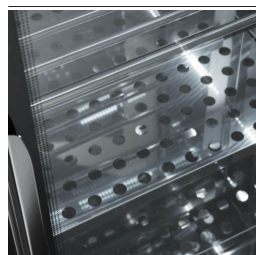

Données techniques

Portes	nr	1
Dimensions extérieures (WxDxH)	cm	81 x 70 x 210
Épaisseur d'isolation	mm	50
Serrure		OUI
Éclairage		OUI, 6000K (sur demande 2700K)
Température	°C	+4/+16°C
Groupe frigorifique		groupe logé
Gaz		R290
Bruit de l'unité de condensation	dba	<43dba
Contrôle de la ventilation		NON
Contrôle de l'humidité		NON
Puissance maximale absorbée	W	505*
Puissance de refroidissement	W	305*
Tension d'alimentation		1x230V ~ 50Hz
Classe climatique		4
Dimensions de l'emballage (WxDXH)	cm	87 x 77 x 226
Volume brut	mc	1,51
Poids net	kh	164
Poids brut	kg	184

*Avec température ambiante de +26°C // Evap. -10°C, cond. +45°C

DÉTAILS:

Étagère en acier inoxydable
(n°32 bouteilles pour WD5,
n°48 pour WD7)