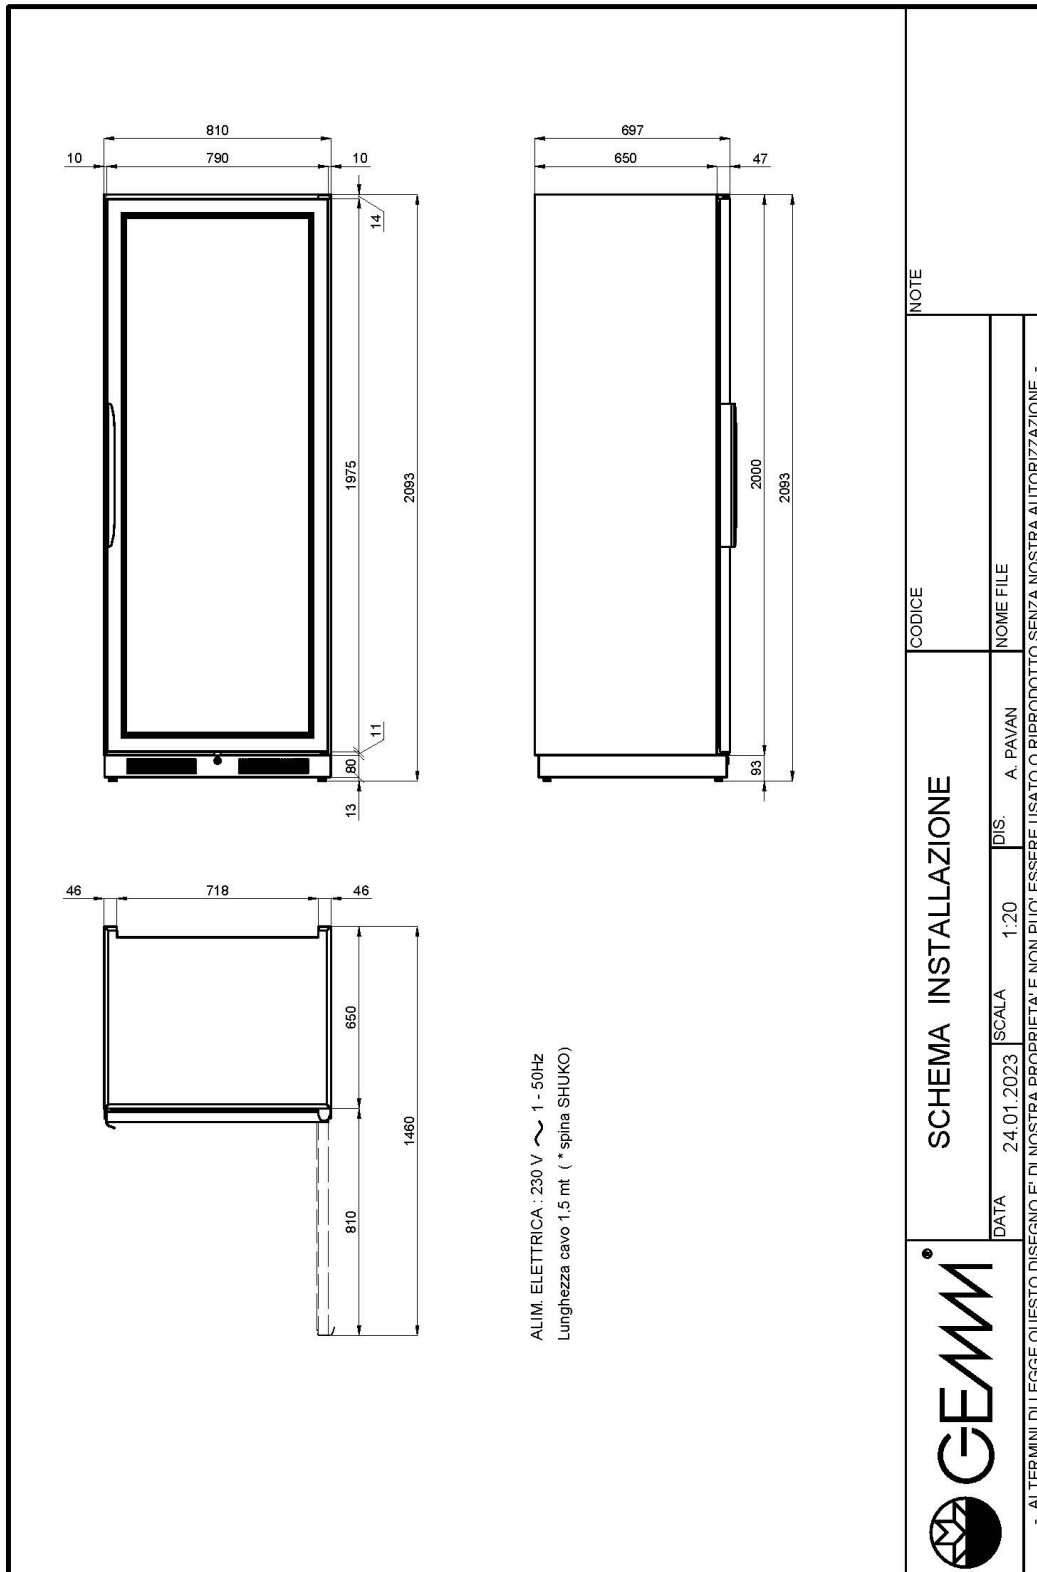

SCHÉMA D'INSTALLATION:

SF7/121