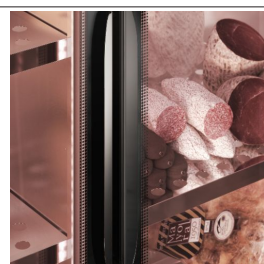

Étagère perforée en acier inoxydable