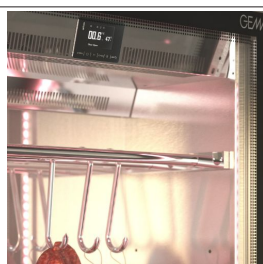

Tringles de suspension en acier inoxydable pour charcuterie