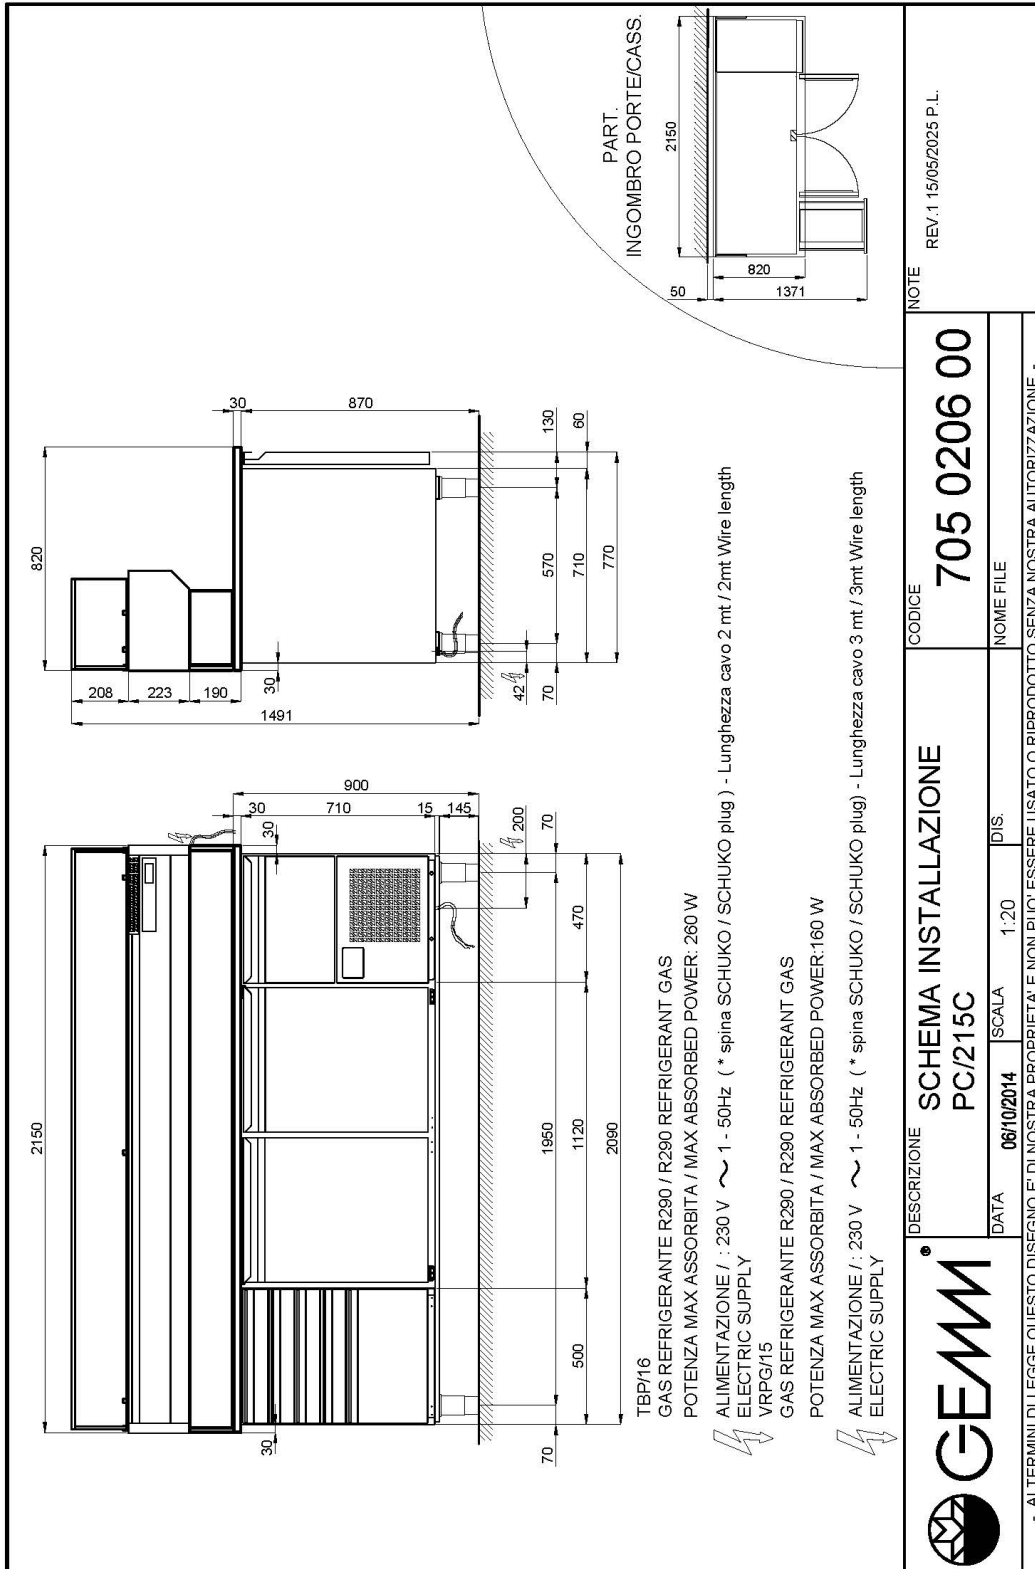

SCHEMA DI INSTALLAZIONE

PC/215C