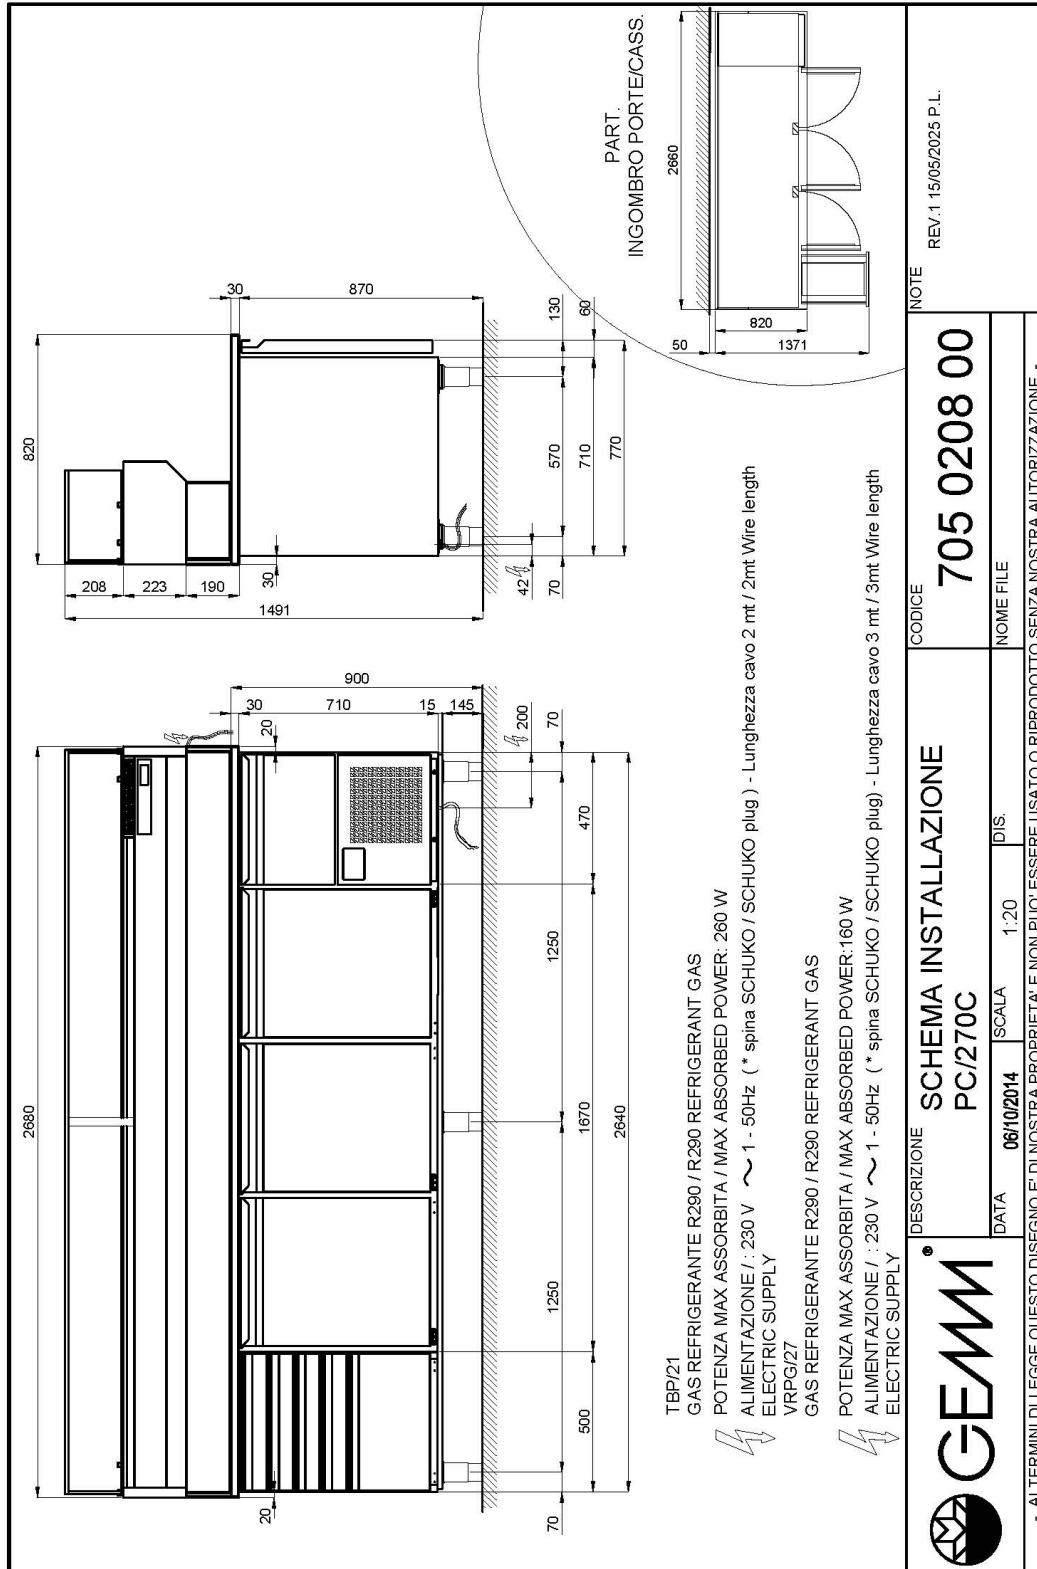

- Costruzione: acciaio inox
- Capacità interna: griglie 600x400 mm
- Posizione vano tecnico: dx
- Tipo refrigerazione: refrigerazione HSS "Helped Static System"
- Controllo elettronico: pannello di controllo touch 2.8", visualizzazione digit
- Predisposizione per applicazione su zoccolo in muratura
- Sistema sbrinamento: automatico con resistenze elettriche
- Evaporazione condensa: automatica (tavolo)
- Dotazione: 10 cassette portapizze cm 60x40
2 coppie guide per porta
1 griglia cm 60x40 per porta
- Esclusioni: bacinelle GN

DATI TECNICI

Altezza corpo	mm	710
Porte	nr	3
Capacità teglie/cassette	nr	21+3
Misure esterne (WxDxH)	cm	268 x 82 x 150
Spessore isolamento	mm	50
Passo teglie	mm	75
Posizioni su cremagliera	nr	7
Spessore piano inox	mm	H 30
Tipologia piano		granito "rosa sardo fiorito"
Evaporatori	nr	1
Serratura di serie		NO
Luce di serie		NO
Temperatura	°C	+2/+8°C
Motore		a bordo
Gas		R290
Controllo ventilazione		NO
Controllo umidità		NO
Potenza max assorbita	W	520*-155*
Potenza refrigerante	W	725*-145**
Tensione alimentazione		1x230V ~ 50Hz
Classe climatica		5
Dimensioni imballo (WxDxH)	cm	275 x 97 x 150
Volume lordo	mc	4
Peso netto	kg	435
Peso lordo	kg	460

*Evap. -10°C, Cond. +45°C / **Evap. -23,3 Cond. +54,4°C

ACCESSORI

	KIT/27 Kit bacinelle inox GN + coperchi	20801330
	CRP/2 Cassettiera refrigerata a 2 cassette 1/2 (maggiorazione)	42030009
	Coppia guide per griglia cm 60x40	20808031
	Griglia cm 60x40 plastificata	20808030
	Cassetta in plastica cm 60x40x7h	20808040
	Coperchio cassetta in plastica cm 60x40	20808041
	Zoccolo inox (€/ml)	20808530
	Kit n. 6 ruote Ø 125	40200532
	Sistema supervisione Wi-Fi (maggiorazione)	45000565
	Frequenza 60Hz	40200560
	KIT/27 Kit bacinelle inox GN + coperchi	20801330

SCHEMA DI INSTALLAZIONE

PC/270C