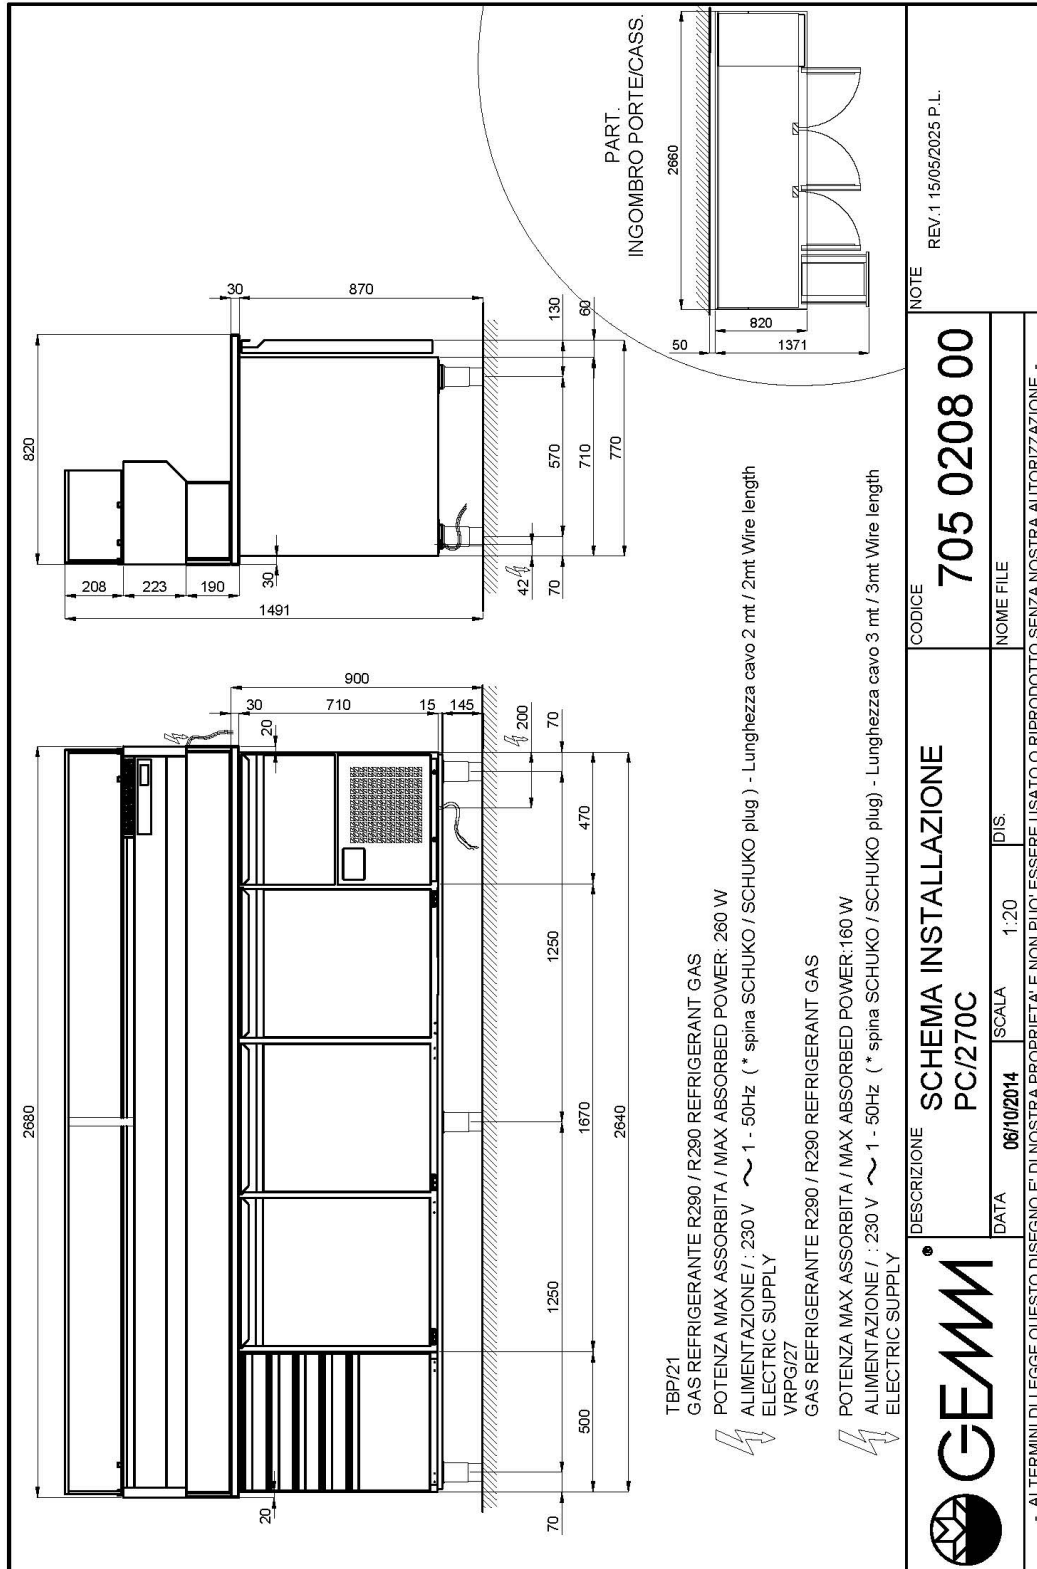

- Costruzione: acciaio inox
- Capacità interna: griglie 600x400 mm
- Posizione vano tecnico: dx
- Tipo refrigerazione: refrigerazione HSS "Helped Static System"
- Controllo elettronico: pannello di controllo touch 2.8", visualizzazione digit
- predisposizione per applicazione su zoccolo in muratura
- Sistema sbrinamento: sbrinamento automatico con resistenze elettriche
- Evaporazione condensa: automatica (tavolo)
- Dotazione: 10 cassette portapizze cm 60x40
2 coppie guide per porta
1 griglia cm 60x40 per porta
- Esclusioni: bacinelle GN

DATI TECNICI

Altezza corpo	mm	710
Porte	nr	3
Capacità teglie/cassette	nr	21+3
Misure esterne (WxDxH)	cm	268 x 82 x 150
Spessore isolamento	mm	50
Passo teglie	mm	75
Posizioni su cremagliera	nr	7
Spessore piano inox	mm	H 30
Tipologia piano		granito "rosa sardo fiorito"
Evaporatori	nr	1
Serratura di serie		NO
Luce di serie		NO
Temperatura	°C	+2/+8°C
Motore		motore incorporato
Gas		R290
Controllo ventilazione		NO
Controllo umidità		NO
Potenza max assorbita	W	520*-155*
Potenza refrigerante	W	725*-145**
Tensione alimentazione		1x230V ~ 50Hz
Classe climatica		5
Volume lordo	mc	3,89
Peso lordo	kg	555

*Evap. -10°C, Cond. +45°C / **Evap. -23,3 Cond. +54,4°C

ACCESSORI

	KIT/27 Kit bacinelle inox GN + coperchi	20801330
	CRP/2 Cassettiera refrigerata a 2 cassettei 1/2 (maggiorazione)	42030009
	Coppia guide per griglia cm 60x40	20808031
	Griglia cm 60x40 plastificata	20808030
	Cassetta in plastica cm 60x40x7h	20808040
	Coperchio cassetta in plastica cm 60x40	20808041
	Zoccolo inox (€□/ml)	20808530
	Kit n. 6 ruote Ø 125	40200532
	Sistema supervisione Wi-Fi (maggiorazione)	45000565
	Frequenza 60Hz	40200560
	KIT/27 Kit bacinelle inox GN + coperchi	20801330

SCHEMA DI INSTALLAZIONE

PC/270C