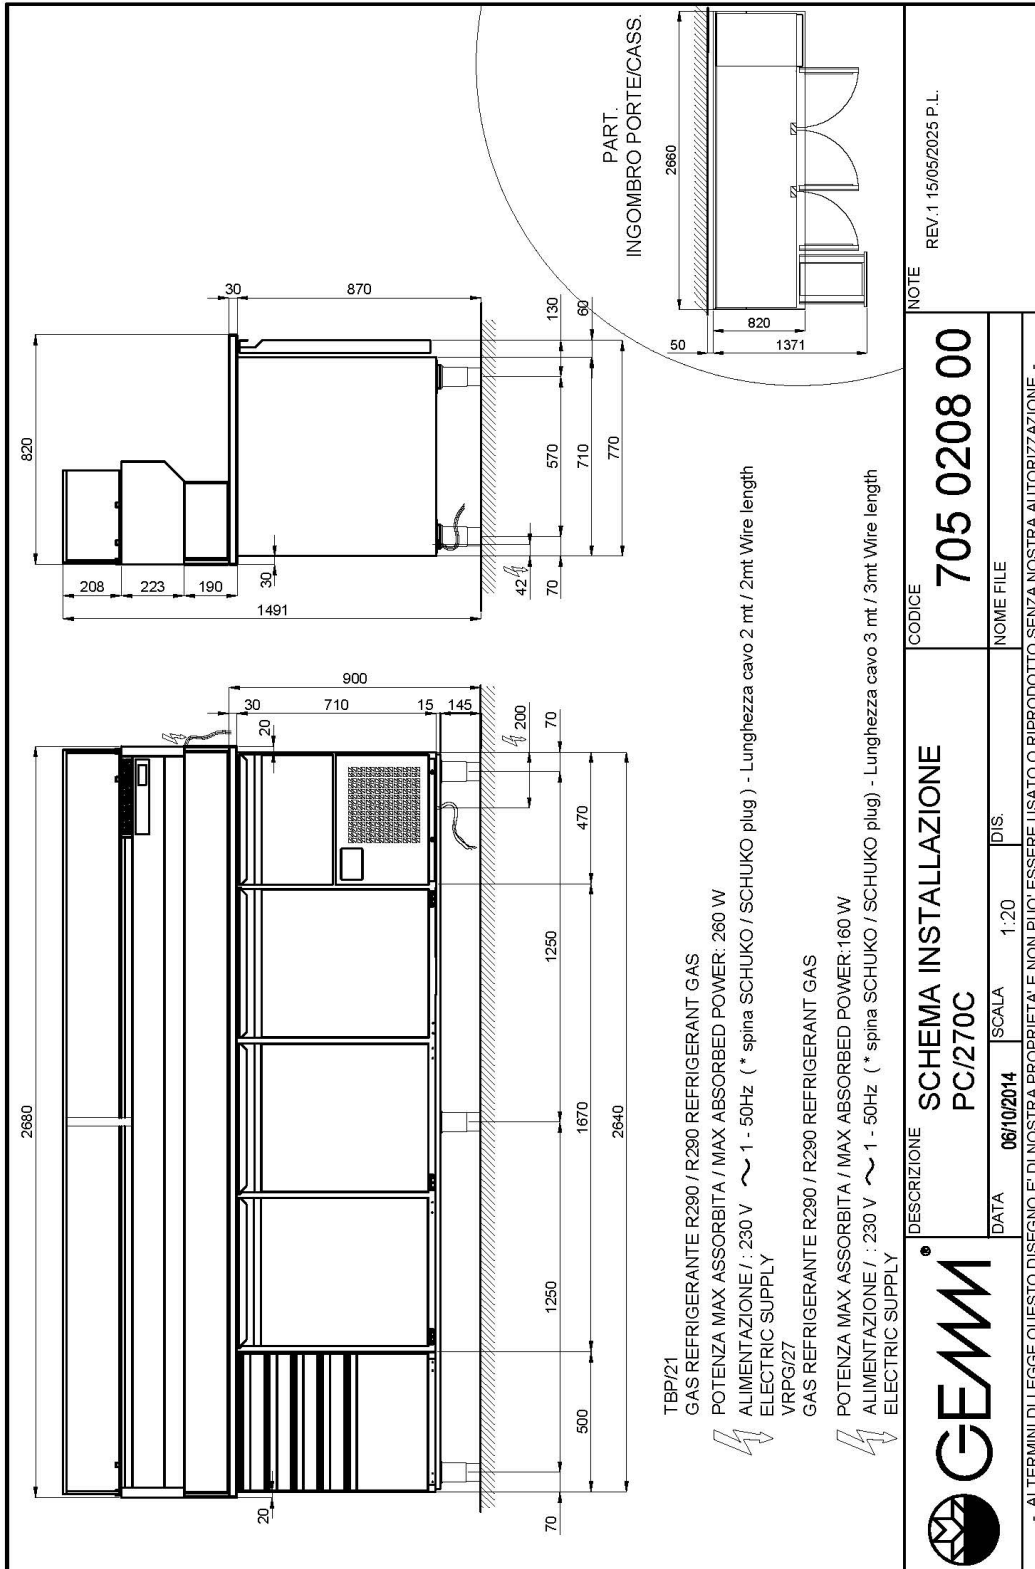

SCHEMA DI INSTALLAZIONE

PC/270C