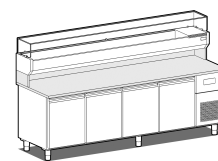

PIZZERIA

BANCHI PIZZA

Modello: PC/270

Codice: 20800460

BANCHI PIZZA 600x400

UNIVERSAL

BANCO PIZZERIA EN - Tavolo preparazione pizza composto da base refrigerata 4 porte, piano in granito rosa sardo fiorito con alzatina posteriore e vetrinetta refrigerata portabacinelle GN con vetro diritto (escluse bacinelle GN).

- Costruzione: acciaio inox
- Capacità interna: griglie 600x400 mm
- Posizione vano tecnico: dx
- Tipo refrigerazione: refrigerazione HSS "Helped Static System"
- Controllo elettronico: pannello di controllo touch 2.8", visualizzazione digit
- Predisposizione per applicazione su zoccolo in muratura
- Sistema sbrinamento: automatico con resistenze elettriche
- Evaporazione condensa: automatica (tavolo)
- Dotazione: 2 coppie guide + 1 griglia cm 60x40 per porta
- Esclusioni: bacinelle GN

DATI TECNICI

Altezza corpo	mm	710
Porte	nr	4
Capacità teglie/cassette	nr	28
Misure esterne (WxDxH)	cm	268 x 82 x 150
Spessore isolamento	mm	50
Passo teglie	mm	75
Posizioni su cremagliera	nr	7
Spessore piano inox	mm	H 30
Tipologia piano		granito "rosa sardo fiorito"
Evaporatori	nr	2
Serratura di serie		NO
Luce di serie		NO
Temperatura	°C	+2/+8°C
Motore		a bordo
Gas		R290
Controllo ventilazione		NO
Controllo umidità		NO
Potenza max assorbita	W	520*-155*
Potenza refrigerante	W	725*-145**
Tensione alimentazione		1x230V ~ 50Hz
Classe climatica		5
Dimensioni imballo (WxDxH)	cm	275 x 97 x 150
Volume lordo	mc	4
Peso netto	kg	345
Peso lordo	kg	370