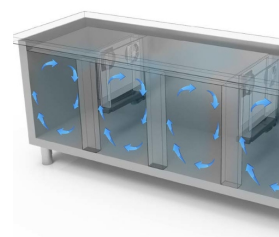

RISTORAZIONE

BASI E TAVOLI

Modello: TGB6D/130A Codice: 40201812

TAVOLI PROF. 600-700

NEW ATLAS

TAVOLO FREEZER - Tavolo freezer gastronomia con profondità 600.

- Costruzione: acciaio inox
- Capacità interna: griglie 325x430 mm
- Posizione vano tecnico: dx
- Tipo refrigerazione: refrigerazione ventilata
- Controllo elettronico: pannello di controllo touch 2.8", visualizzazione digit
- Predisposizione per applicazione su zoccolo in muratura
- Sistema sbrinamento: automatico con resistenze elettriche
- Evaporazione condensa: automatica
- Allestimenti a richiesta: cassettiere
- Dotazione: 1 griglia 325x430 mm per porta

*Evap. -10°C, Cond. +45°C / **Evap. -23,3 Cond. +54,4°C

DETTAGLI

Gas ecologico (R290)

Sistema di monitoraggio remoto tramite connessione Wi-Fi GEMM-Cloud (su richiesta)

Dettaglio cassettera

Circolazione dell'aria in cella

Costruzione in acciaio inox con spessore isolamento di 50mm

Particolare interno cella

Finitura colore (RAL) su richiesta

Termostato digital touch

Finitura schiena inox

Gas ecologico (R290)

Sistema di monitoraggio remoto tramite connessione Wi-Fi GEMM-Cloud (su richiesta)

ACCESSORI

CR6/2BT Cassettera freezer a 2 cassetti 1/2 (maggiorazione)

40201600

Griglia cm 32,5X43 (per tavolo prof.600)

40200502

Coppia guide tavolo profondità 600

40200504

Kit n. 4 ruote Ø 125