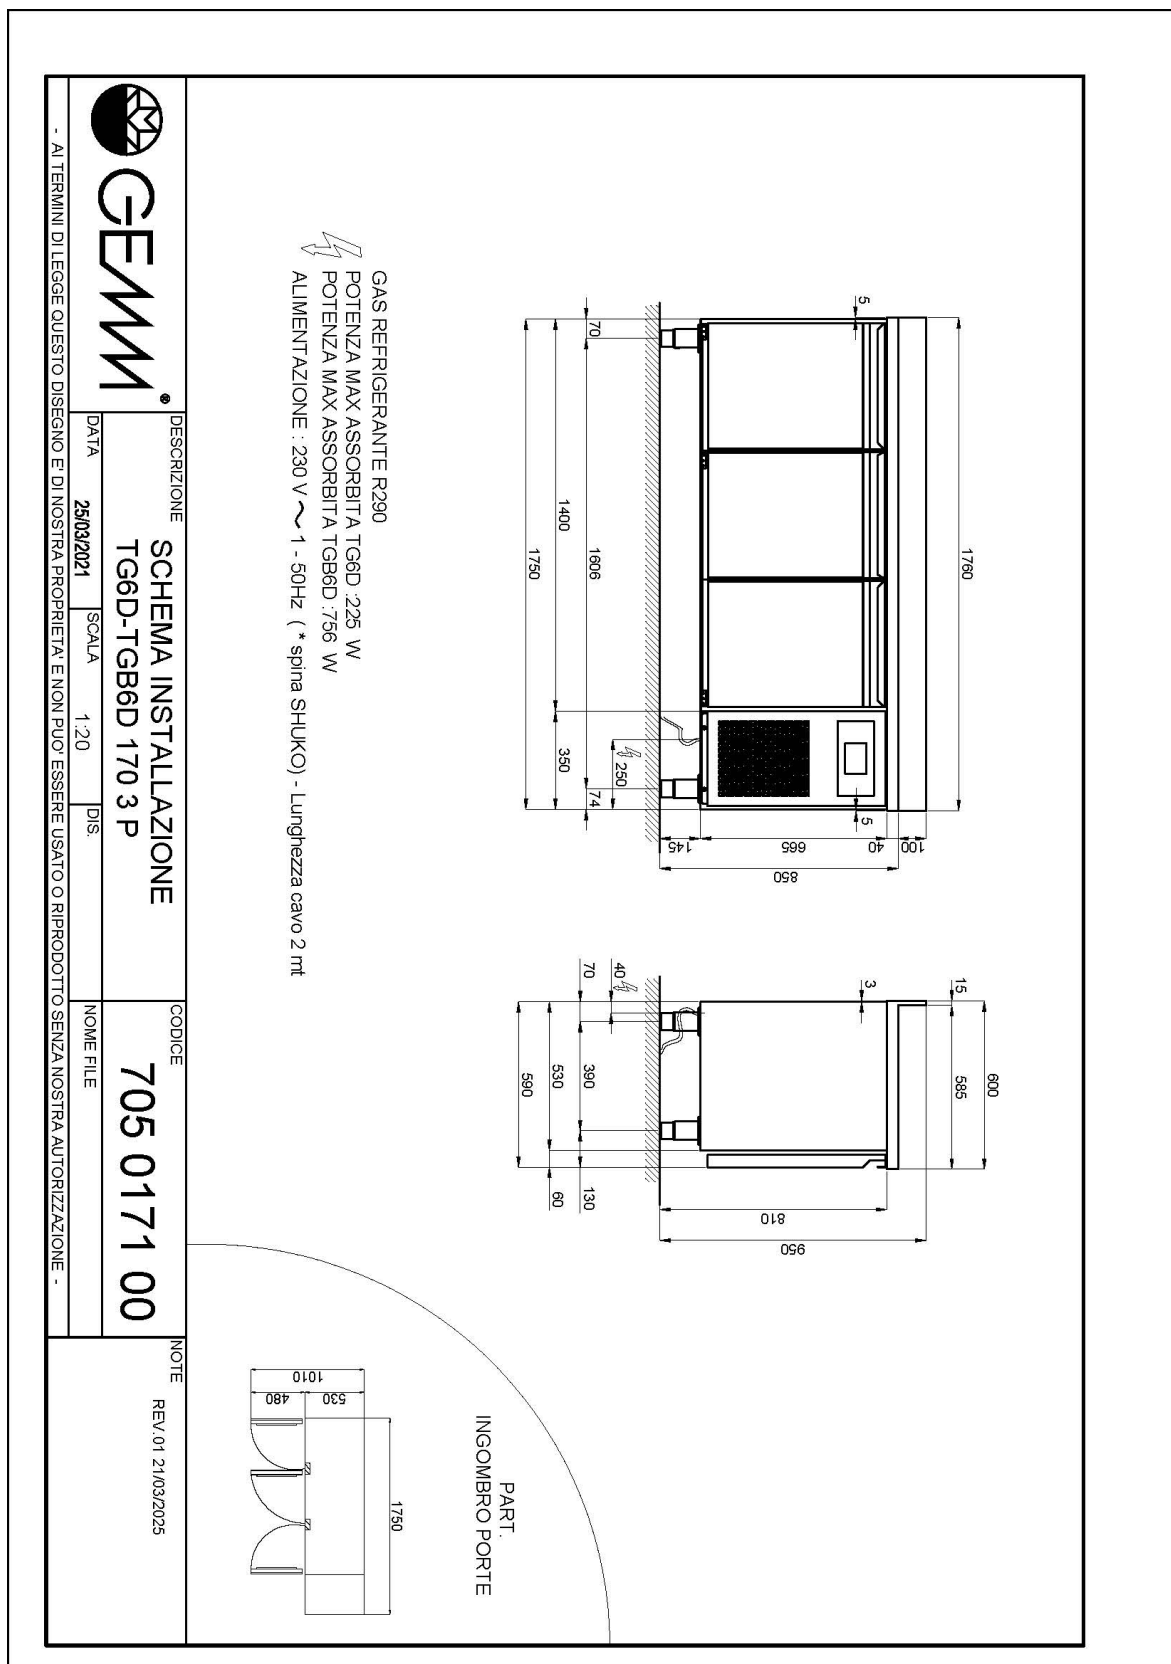

RISTORAZIONE

BASI E TAVOLI

Modello: TGB6D/170S Codice: 40201817

TAVOLI PROF. 600-700

NEW ATLAS

TAVOLO FREEZER - Tavolo freezer gastronomia con profondità 600.

- Costruzione: acciaio inox
- Capacità interna: griglie 325x430 mm
- Posizione vano tecnico: dx
- Tipo refrigerazione: refrigerazione ventilata
- Controllo elettronico: pannello di controllo touch 2.8", visualizzazione digit
- Predisposizione per applicazione su zoccolo in muratura
- Sistema sbrinamento: automatico con resistenze elettriche
- Evaporazione condensa: automatica
- Allestimenti a richiesta: cassettiere
- Dotazione: 1 griglia 325x430 mm per porta

DATI TECNICI

Altezza corpo	mm	665
Porte	nr	3
Capacità (netta)	l	220
Capacità (lorda)	l	343
Misure esterne (WxDxH)	cm	175 x 59 x 81
Spessore isolamento	mm	50
Passo teglie	mm	75
Posizioni su cremagliera	nr	7
Tipologia piano		senza piano
Evaporatori	nr	2
Serratura di serie		NO
Luce di serie		NO
Temperatura	°C	-15/-20°C
Motore		a bordo
Gas		R290
Controllo ventilazione		NO
Controllo umidità		NO
Potenza max assorbita	W	756*
Potenza refrigerante	W	791**
Tensione alimentazione		1x230V ~ 50Hz
Classe efficienza energetica		F
Consumo energetico kWh/24h	kWh/24h	8,7
Consumo energetico kWh/annum	kWh/annum	3162
Indice efficienza energetica		86,3
Classe climatica		5
Dimensioni imballo (WxDxH)	cm	185 x 76 x 112
Volume lordo	mc	1,57
Peso netto	kg	90
Peso lordo	kg	105

40200530

Luce led per 3 porte (tavolo), maggiorazione

40203015

Sistema supervisione Wi-Fi (maggiorazione)

45000565

Frequenza 60Hz

40200560

SCHEMA DI INSTALLAZIONE