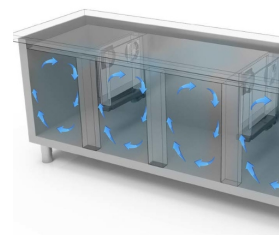

RISTORAZIONE

BASI E TAVOLI

Modello: TGB6D/170S Codice: 40201817

TAVOLI PROF. 600-700

NEW ATLAS

TAVOLO FREEZER - Tavolo freezer gastronomia con profondità 600.

- Costruzione: acciaio inox
- Capacità interna: griglie 325x430 mm
- Posizione vano tecnico: dx
- Tipo refrigerazione: refrigerazione ventilata
- Controllo elettronico: pannello di controllo touch 2.8", visualizzazione digit
- Predisposizione per applicazione su zoccolo in muratura
- Sistema sbrinamento: automatico con resistenze elettriche
- Evaporazione condensa: automatica
- Allestimenti a richiesta: cassettiere
- Dotazione: 1 griglia 325x430 mm per porta

*Evap. -10°C, Cond. +45°C / **Evap. -23,3 Cond. +54,4°C

DETTAGLI

Gas ecologico (R290)

Sistema di monitoraggio remoto tramite connessione Wi-Fi GEMM-Cloud (su richiesta)

Dettaglio cassetteria

Circolazione dell'aria in cella

Costruzione in acciaio inox con spessore isolamento di 50mm

Particolare interno cella

Finitura colore (RAL) su richiesta

Termostato digital touch

Finitura schiena inox

Gas ecologico (R290)

Sistema di monitoraggio remoto tramite connessione Wi-Fi GEMM-Cloud (su richiesta)

ACCESSORI

CR6/2BT Cassetteria freezer a 2 cassetti 1/2 (maggiorazione)

40201600

Griglia cm 32,5X43 (per tavolo prof.600)

40200502

Coppia guide tavolo profondità 600

40200504

Kit n. 4 ruote Ø 125