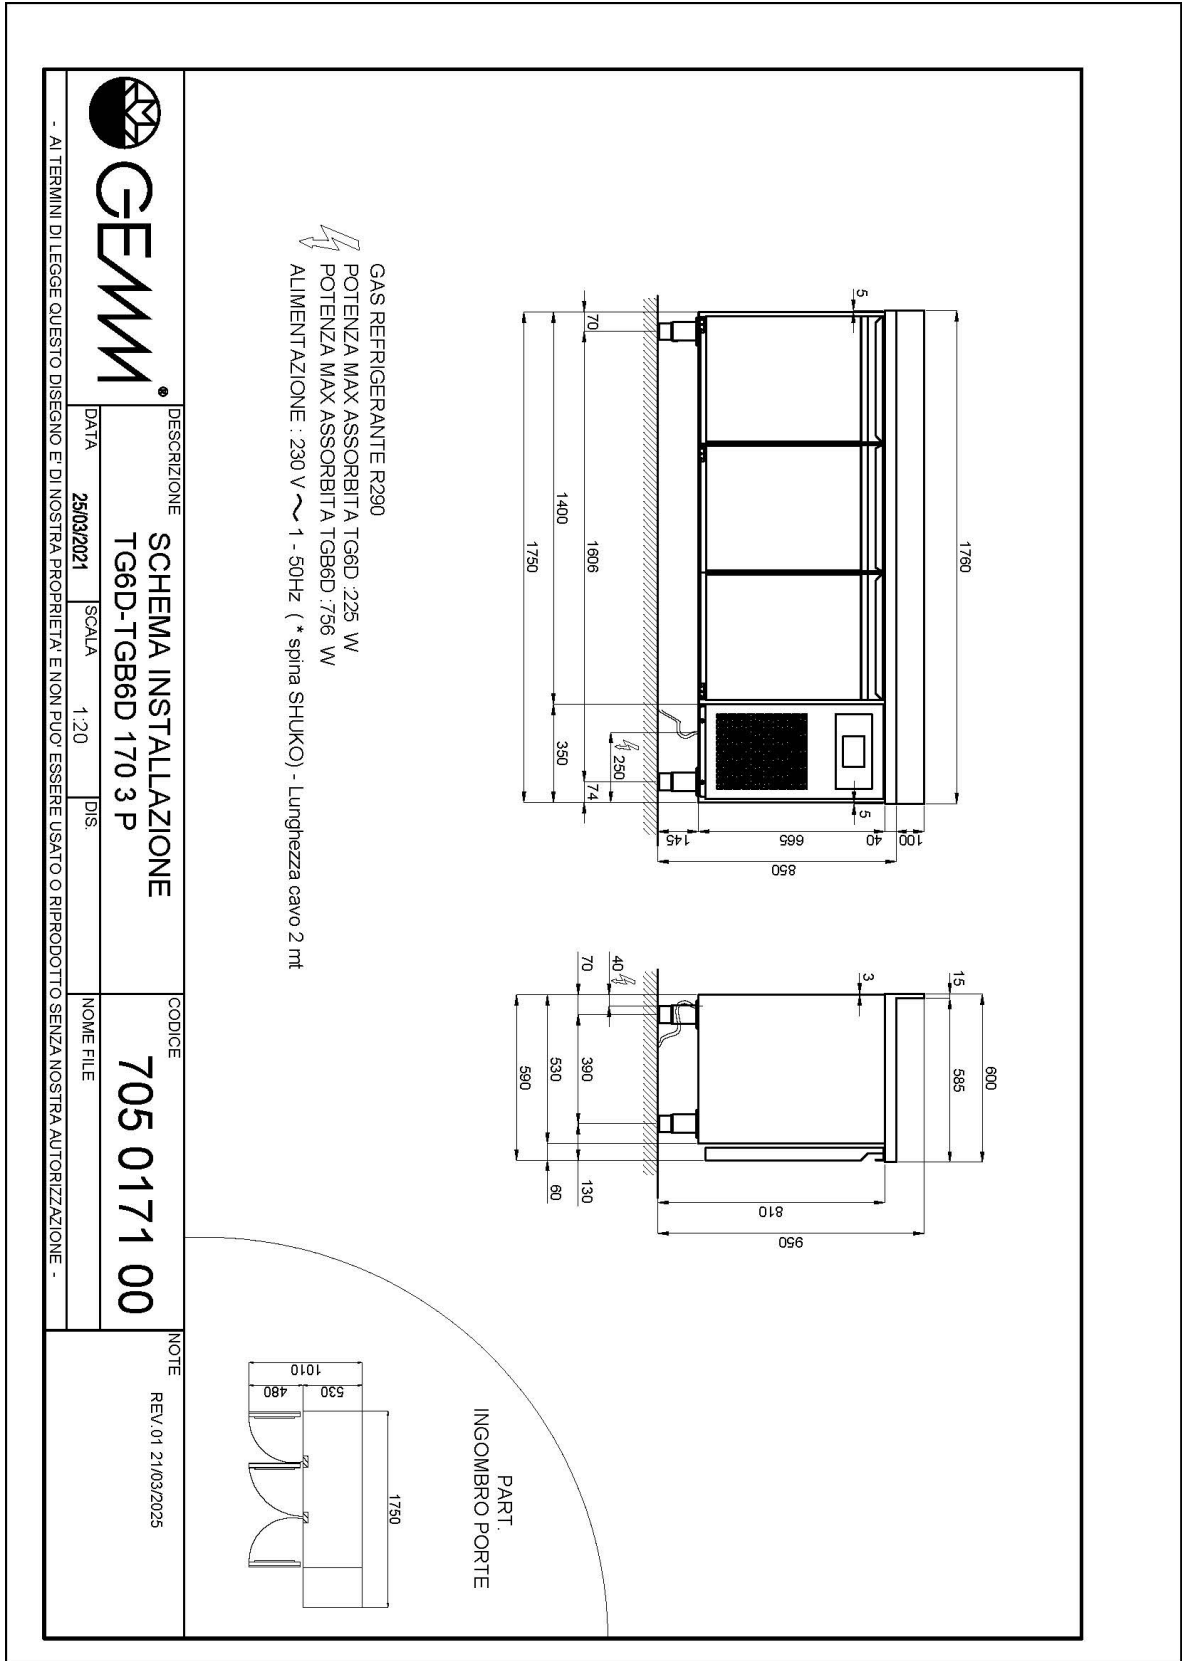

DATI TECNICI

Altezza corpo	mm	665
Porte	nr	3
Capacità (netta)	l	220
Capacità (lorda)	l	343
Misure esterne (WxDxH)	cm	176 x 60 x 85
Spessore isolamento	mm	50
Passo teglie	mm	75
Posizioni su cremagliera	nr	7
Spessore piano inox	mm	10/10 H 40
Tipologia piano		AISI 304 liscio
Evaporatori	nr	2
Serratura di serie		NO
Luce di serie		NO
Temperatura	°C	-15/-20°C
Motore		a bordo
Gas		R290
Controllo ventilazione		NO
Controllo umidità		NO
Potenza max assorbita	W	756*
Potenza refrigerante	W	791**
Tensione alimentazione		1x230V ~ 50Hz
Classe efficienza energetica		F
Consumo energetico kWh/24h	kWh/24h	8,7
Consumo energetico kWh/annum	kWh/annum	3162
Indice efficienza energetica		86,3
Classe climatica		5
Dimensioni imballo (WxDxH)	cm	185 x 76 x 112
Volume lordo	mc	1,57
Peso netto	kg	116
Peso lordo	kg	131

40200530

Luce led per 3 porte (tavolo), maggiorazione

40203015

Sistema supervisione Wi-Fi (maggiorazione)

45000565

Frequenza 60Hz

40200560

SCHEMA DI INSTALLAZIONE