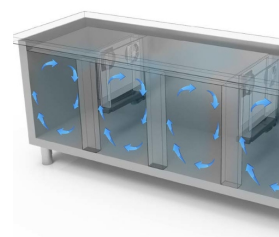

RISTORAZIONE

BASI E TAVOLI

Modello: TGB6D/170 Codice: 40201822

TAVOLI PROF. 600-700

NEW ATLAS

TAVOLO FREEZER - Tavolo freezer gastronomia con profondità 600.

- Costruzione: acciaio inox
- Capacità interna: griglie 325x430 mm
- Posizione vano tecnico: dx
- Tipo refrigerazione: refrigerazione ventilata
- Controllo elettronico: pannello di controllo touch 2.8", visualizzazione digit
- Predisposizione per applicazione su zoccolo in muratura
- Sistema sbrinamento: automatico con resistenze elettriche
- Evaporazione condensa: automatica
- Allestimenti a richiesta: cassettiere
- Dotazione: 1 griglia 325x430 mm per porta

*Evap. -10°C, Cond. +45°C / **Evap. -23,3 Cond. +54,4°C

DETTAGLI

Gas ecologico (R290)

Sistema di monitoraggio remoto tramite connessione Wi-Fi GEMM-Cloud (su richiesta)

Dettaglio cassettera

Circolazione dell'aria in cella

Costruzione in acciaio inox con spessore isolamento di 50mm

Particolare interno cella

Finitura colore (RAL) su richiesta

Termostato digital touch

Finitura schiena inox

Gas ecologico (R290)

Sistema di monitoraggio remoto tramite connessione Wi-Fi GEMM-Cloud (su richiesta)

ACCESSORI

CR6/2BT Cassettera freezer a 2 cassetti 1/2 (maggiorazione)

40201600

Griglia cm 32,5X43 (per tavolo prof.600)

40200502

Coppia guide tavolo profondità 600

40200504

Kit n. 4 ruote Ø 125