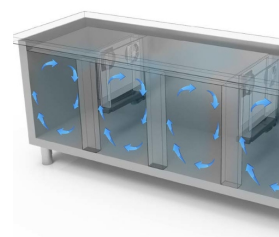

### BASI E TAVOLI

Modello: TGB6D/220S Codice: 40201832

TAVOLI PROF. 600-700

*NEW ATLAS*

TAVOLO FREEZER - Tavolo freezer gastronomia con profondità 600.

- Costruzione: acciaio inox
- Capacità interna: griglie 325x430 mm
- Posizione vano tecnico: dx
- Tipo refrigerazione: refrigerazione ventilata
- Controllo elettronico: pannello di controllo touch 2.8", visualizzazione digit
- Predisposizione per applicazione su zoccolo in muratura
- Sistema sbrinamento: automatico con resistenze elettriche
- Evaporazione condensa: automatica
- Allestimenti a richiesta: cassettiere
- Dotazione: 1 griglia 325x430 mm per porta

## DETTAGLI

Gas ecologico (R290)

Sistema di monitoraggio remoto tramite connessione Wi-Fi GEMM-Cloud (su richiesta)

Dettaglio cassetteria

Circolazione dell'aria in cella

Costruzione in acciaio inox con spessore isolamento di 50mm

Particolare interno cella

Finitura colore (RAL) su richiesta

Termostato digital touch

Finitura schiena inox

Gas ecologico (R290)

Sistema di monitoraggio remoto tramite connessione Wi-Fi GEMM-Cloud (su richiesta)

## ACCESSORI

CR6/2BT Cassetteria freezer a 2 cassetti 1/2 (maggiorazione)

40201600

Griglia cm 32,5X43 (per tavolo prof.600)

40200502

Coppia guide tavolo profondità 600

40200504

Kit n. 6 ruote Ø 125