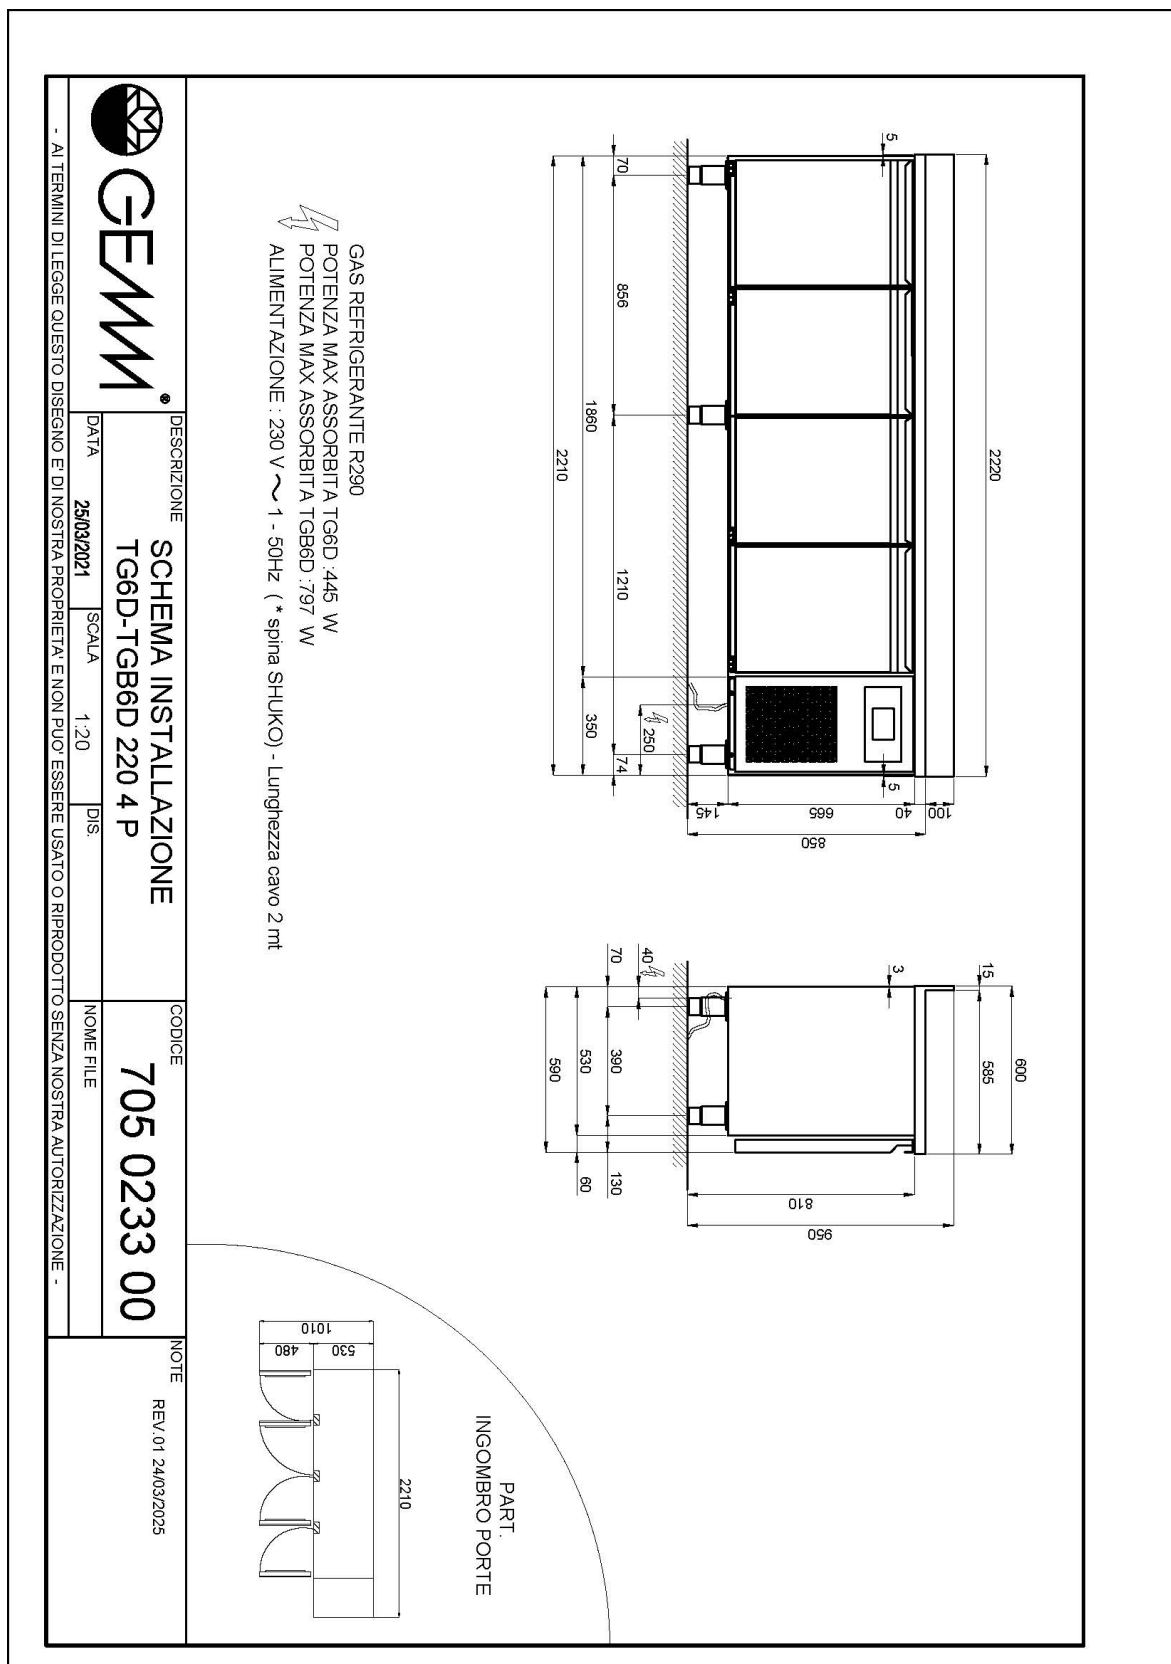

SCHEMA DI INSTALLAZIONE

TGB6D/220S