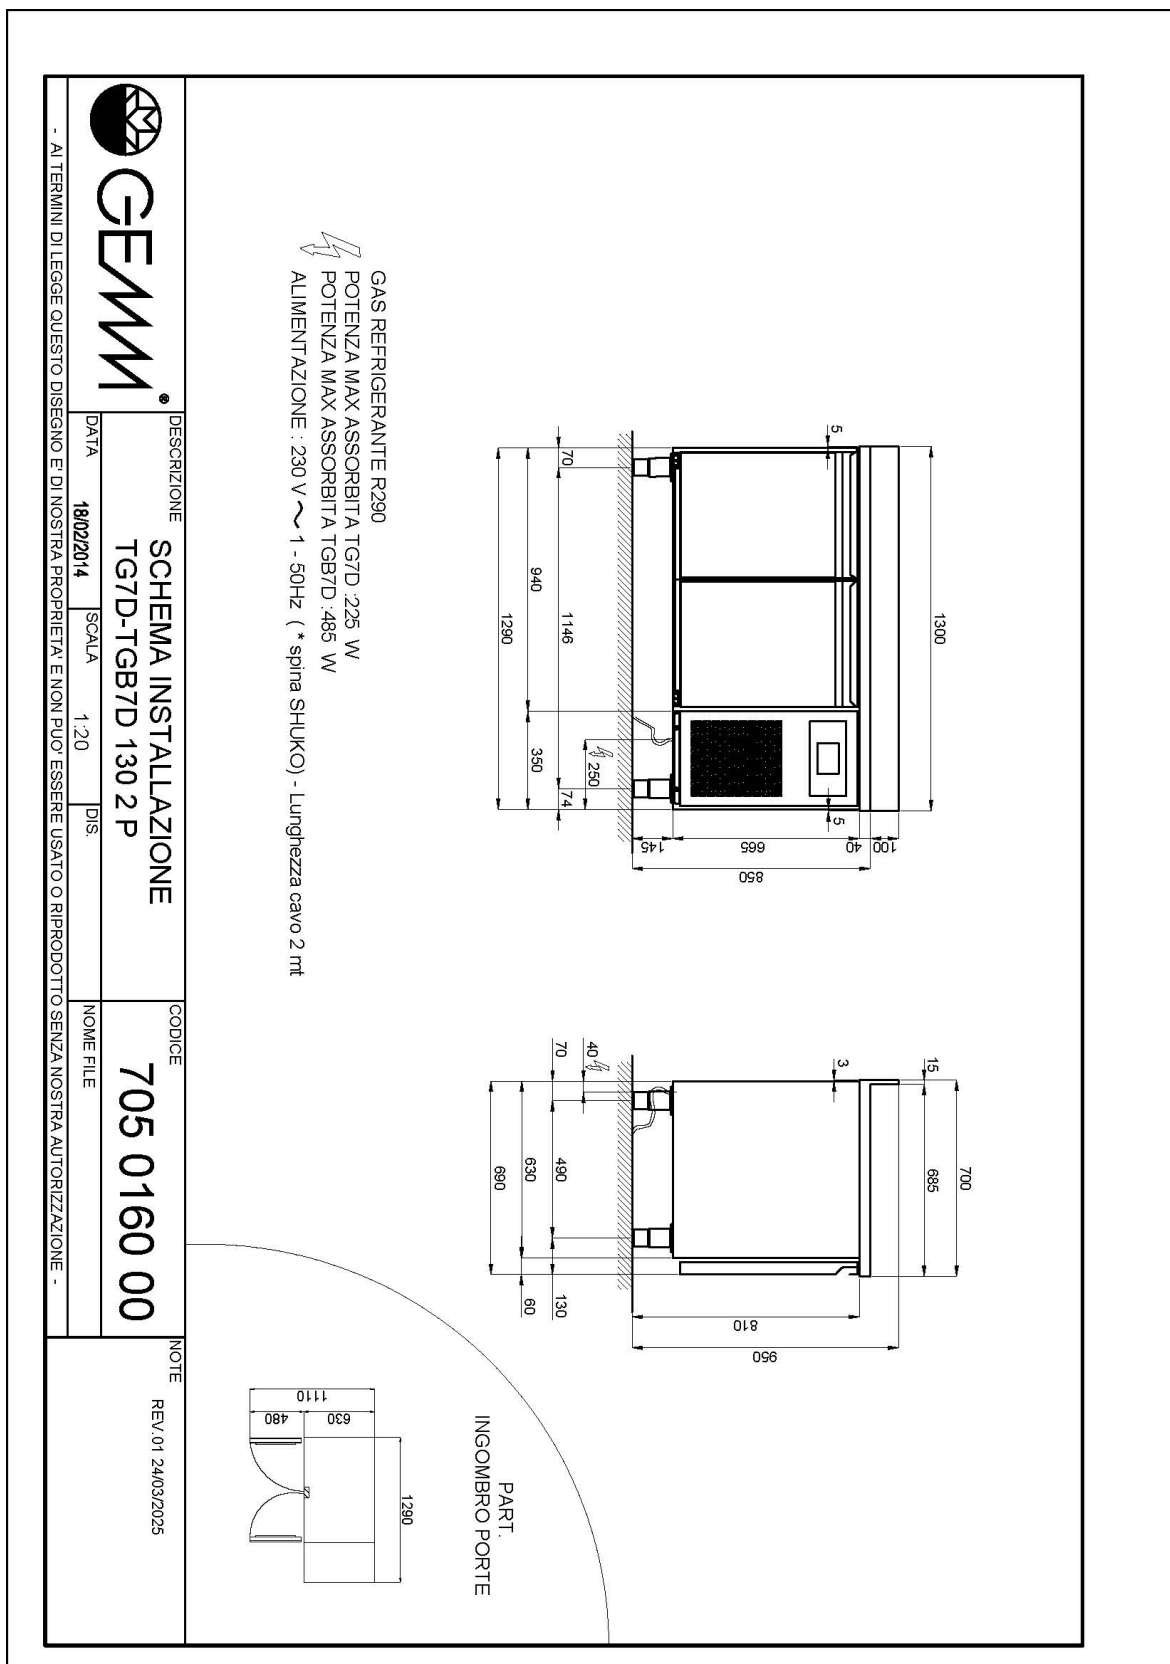

SCHEMA DI INSTALLAZIONE

TGB7D/130S