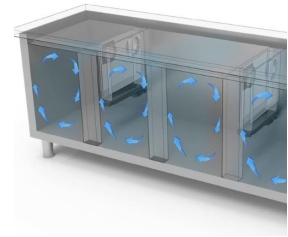

- Costruzione: acciaio inox
- Capacità interna: griglie GN 1/1
- Posizione vano tecnico: dx
- Tipo refrigerazione: refrigerazione ventilata
- Controllo elettronico: pannello di controllo touch 2.8", visualizzazione digit
- predisposizione per applicazione su zoccolo in muratura
- Sistema sbrinamento: con resistenze elettriche
- Evaporazione condensa: automatica
- Allestimenti a richiesta: cassettiere
- Dotazione: 1 griglia GN 1/1 per porta

*Evap. -10°C, Cond. +45°C / **Evap. -23,3 Cond. +54,4°C

DETTAGLI

Gas ecologico (R290)

Sistema di monitoraggio remoto tramite connessione Wi-Fi GEMM-Cloud (su richiesta)

Dettaglio cassetteria

Circolazione dell'aria in cella

Costruzione in acciaio inox con spessore isolamento di 50mm

Particolare interno cella

Finitura colore (RAL) su richiesta

Termostato digital touch

Finitura schiena inox

Gas ecologico (R290)

Sistema di monitoraggio remoto tramite connessione Wi-Fi GEMM-Cloud (su richiesta)