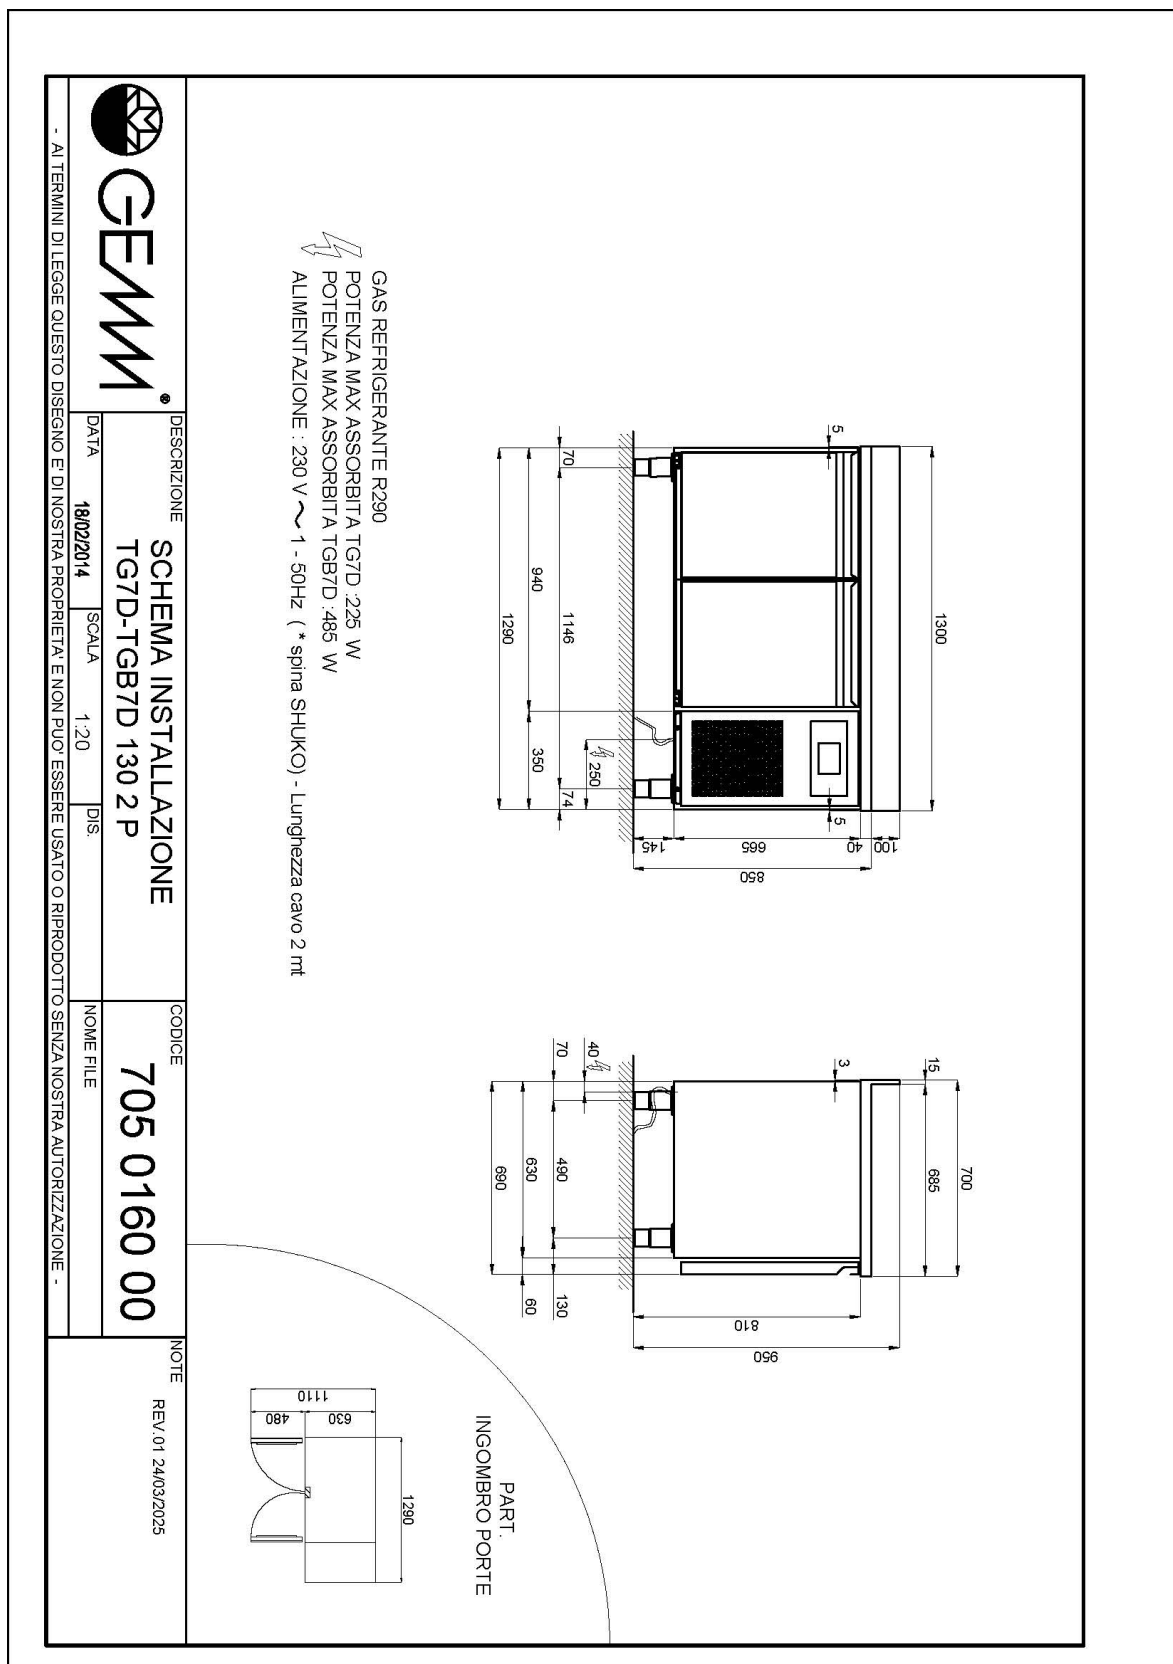

SCHEMA DI INSTALLAZIONE

TGB7D/130