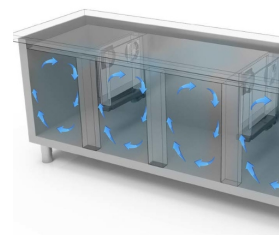

- Costruzione: acciaio inox
- Capacità interna: griglie GN 1/1
- Posizione vano tecnico: dx
- Tipo refrigerazione: refrigerazione ventilata
- Controllo elettronico: pannello di controllo touch 2.8", visualizzazione digit
- Predisposizione per applicazione su zoccolo in muratura
- Sistema sbrinamento: automatico con resistenze elettriche
- Evaporazione condensa: automatica
- Allestimenti a richiesta: cassettiere
- Dotazione: 1 griglia GN 1/1 per porta

## DETTAGLI

Gas ecologico (R290)

Sistema di monitoraggio remoto tramite connessione Wi-Fi GEMM-Cloud (su richiesta)

Dettaglio cassetteria

Circolazione dell'aria in cella

Costruzione in acciaio inox con spessore isolamento di 50mm

Particolare interno cella

Finitura colore (RAL) su richiesta

Termostato digital touch

Finitura schiena inox

Gas ecologico (R290)

Sistema di monitoraggio remoto tramite connessione Wi-Fi GEMM-Cloud (su richiesta)