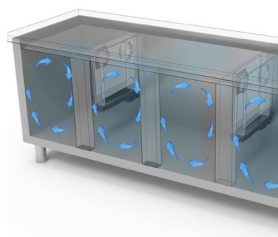

### BASI E TAVOLI

Modello: TGB7D/130A Codice: 40202812

TAVOLI PROF. 600-700

NEW ATLAS

TAVOLO FREEZER GN 1/1 - Tavolo freezer gastronomia con profondità 700, disponibile anche con vano tecnico a sinistra.

- Costruzione: acciaio inox
- Capacità interna: griglie GN 1/1
- Posizione vano tecnico: dx
- Tipo refrigerazione: refrigerazione ventilata
- Controllo elettronico: pannello di controllo touch 2.8", visualizzazione digit
- predisposizione per applicazione su zoccolo in muratura
- Sistema sbrinamento: con resistenze elettriche
- Evaporazione condensa: automatica
- Allestimenti a richiesta: cassettiere
- Dotazione: 1 griglia GN 1/1 per porta

## DATI TECNICI

Altezza corpo	mm	665
Porte	nr	2
Capacità (lorda)	l	263
Misure esterne (WxDxH)	cm	130 x 70 x 95
Spessore isolamento	mm	50
Passo teglie	mm	75
Posizioni su cremagliera	nr	7
Spessore piano inox	mm	10/10 H 40
Tipologia piano		AISI 304 con alzatina posteriore
Evaporatori	nr	1
Serratura di serie		NO
Luce di serie		NO
Temperatura	°C	-15/-20°C
Motore		motore incorporato
Gas		R290
Controllo ventilazione		NO
Controllo umidità		NO
Potenza max assorbita	W	485**
Potenza refrigerante	W	487***
Tensione alimentazione		1x230V ~ 50Hz
Classe efficienza energetica		D
Consumo energetico kWh/annum	kWh/annum	1820
Classe climatica		5
Dimensioni imballo (WxDxH)	cm	76 x 135 x 112
Volume lordo	mc	1,15
Peso lordo	kg	123

## DETTAGLI

Dettaglio cassettiera

Circolazione dell'aria in cella

Costruzione in acciaio inox con spessore isolamento di 50mm

Particolare interno cella

Finitura colore (RAL) su richiesta

Termostato digital touch

Finitura schiena inox

Gas ecologico (R290)

Sistema di monitoraggio remoto tramite connessione Wi-Fi GEMM-Cloud (su richiesta)