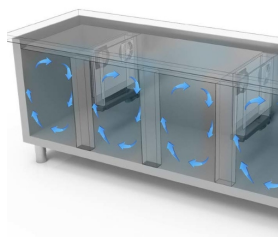

- Costruzione: acciaio inox
- Capacità interna: griglie GN 1/1
- Posizione vano tecnico: dx
- Tipo refrigerazione: refrigerazione ventilata
- Controllo elettronico: pannello di controllo touch 2.8", visualizzazione digit
- predisposizione per applicazione su zoccolo in muratura
- Sistema sbrinamento: con resistenze elettriche
- Evaporazione condensa: automatica
- Allestimenti a richiesta: cassettiere
- Dotazione: 1 griglia GN 1/1 per porta

DATI TECNICI

Altezza corpo	mm	665
Porte	nr	3
Capacità (lorda)	l	410
Misure esterne (WxDxH)	cm	175 x 69 x 81
Spessore isolamento	mm	50
Passo teglie	mm	75
Posizioni su cremagliera	nr	7
Tipologia piano		senza piano
Evaporatori	nr	2
Serratura di serie		NO
Luce di serie		NO
Temperatura	°C	-15/-20°C
Motore		motore incorporato
Gas		R290
Controllo ventilazione		NO
Controllo umidità		NO
Potenza max assorbita	W	756**
Potenza refrigerante	W	791***
Tensione alimentazione		1x230V ~ 50Hz
Classe efficienza energetica		E
Consumo energetico kWh/annum	kWh/annum	3172
Classe climatica		5
Dimensioni imballo (WxDxH)	cm	76 x 185 x 112
Volume lordo	mc	1,57
Peso lordo	kg	123

Evap. -10°C, cond. +45°C/*ASHRAE (evap. -23,3 cond. +54,4°C)

DETTAGLI

Dettaglio cassettera

Circolazione dell'aria in cella

Costruzione in acciaio inox con spessore isolamento di 50mm

Particolare interno cella

Finitura colore (RAL) su richiesta

Termostato digital touch

Finitura schiena inox

Gas ecologico (R290)

Sistema di monitoraggio remoto tramite connessione Wi-Fi GEMM-Cloud (su richiesta)

ACCESSORI

CR7/2BT Cassettera freezer a 2 cassetti 1/2 (maggiorazione)