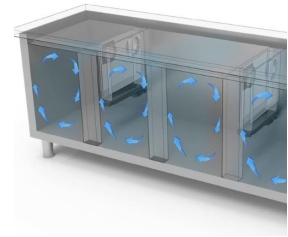

RISTORAZIONE

BASI E TAVOLI

Modello: TGB7D/170S Codice: 40202817

TAVOLI PROF. 600-700

NEW ATLAS

TAVOLO FREEZER GN 1/1 - Tavolo freezer gastronomia con profondità 700, disponibile anche con vano tecnico a sinistra.

- Costruzione: acciaio inox
- Capacità interna: griglie GN 1/1
- Posizione vano tecnico: dx
- Tipo refrigerazione: refrigerazione ventilata
- Controllo elettronico: pannello di controllo touch 2.8", visualizzazione digit
- Predisposizione per applicazione su zoccolo in muratura
- Sistema sbrinamento: automatico con resistenze elettriche
- Evaporazione condensa: automatica
- Allestimenti a richiesta: cassettiere
- Dotazione: 1 griglia GN 1/1 per porta

*Evap. -10°C, Cond. +45°C / **Evap. -23,3 Cond. +54,4°C

DETTAGLI

Gas ecologico (R290)

Sistema di monitoraggio remoto tramite connessione Wi-Fi GEMM-Cloud (su richiesta)

Dettaglio cassettera

Circolazione dell'aria in cella

Costruzione in acciaio inox con spessore isolamento di 50mm

Particolare interno cella

Finitura colore (RAL) su richiesta

Termostato digital touch

Finitura schiena inox

Gas ecologico (R290)

Sistema di monitoraggio remoto tramite connessione Wi-Fi GEMM-Cloud (su richiesta)