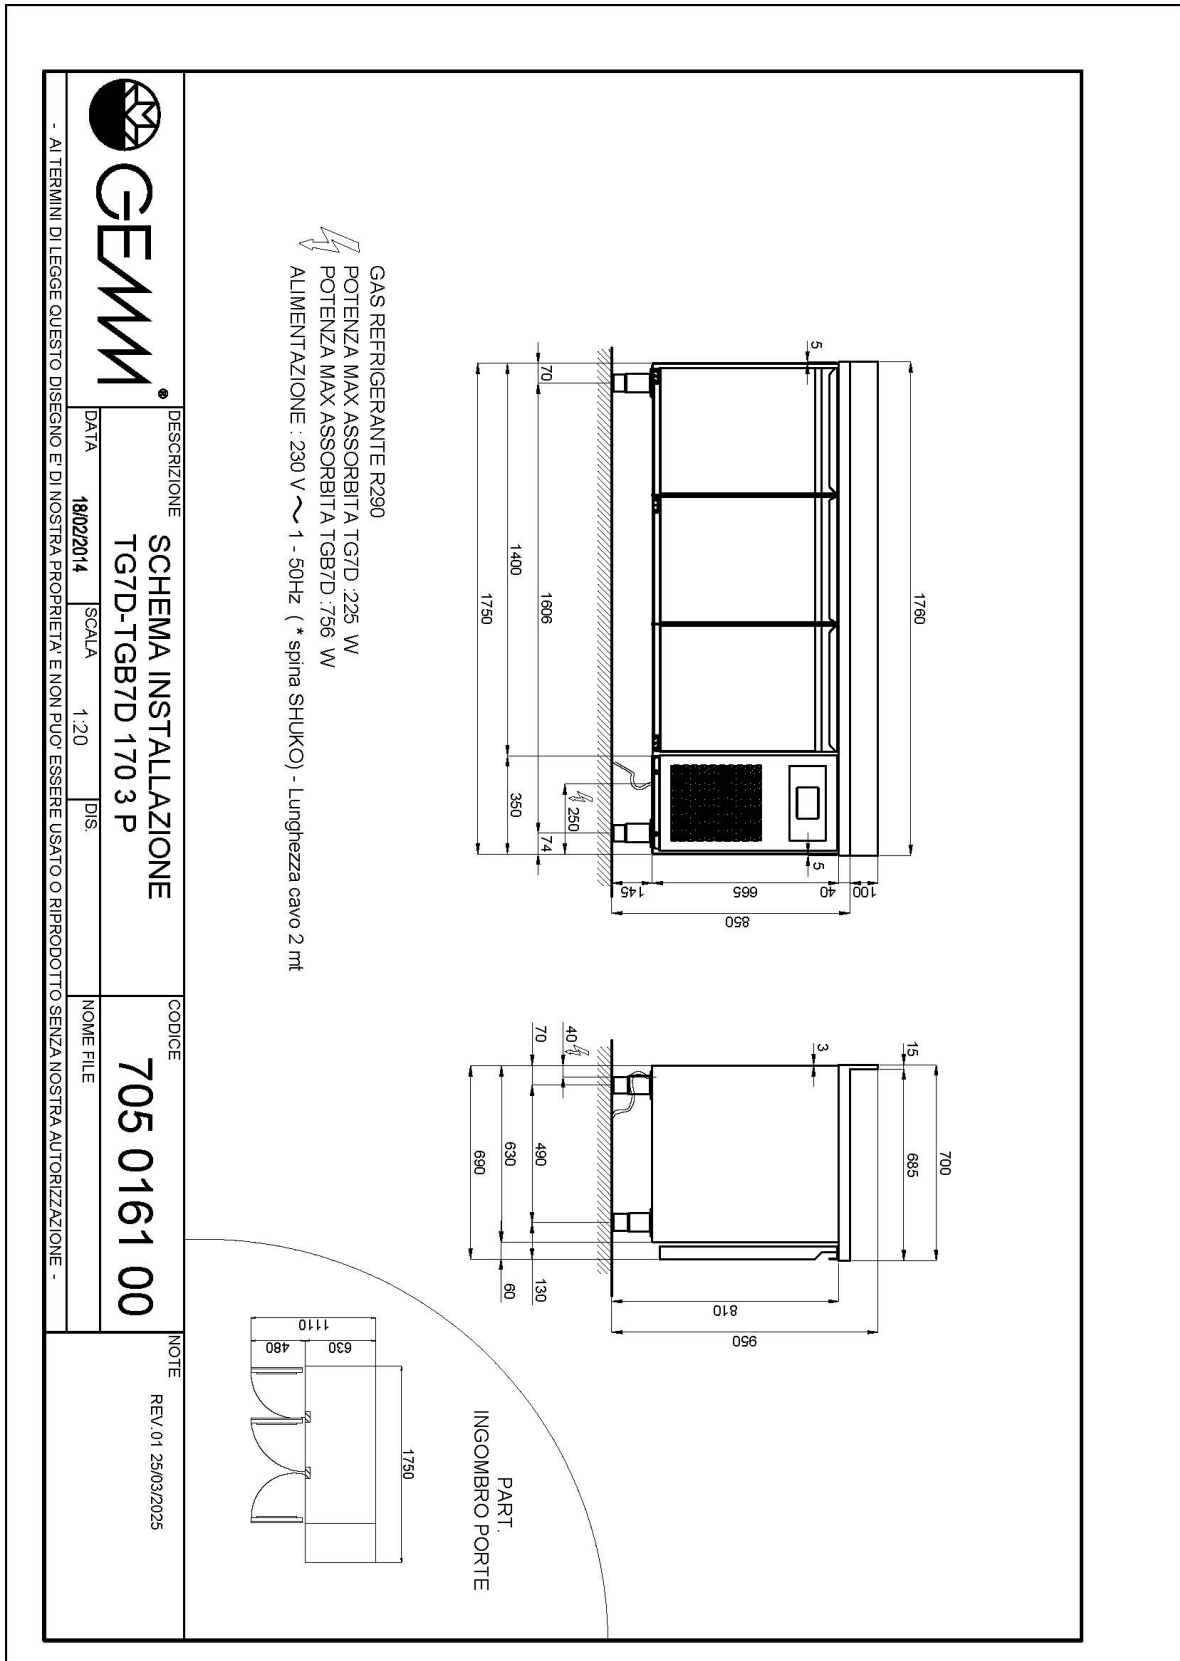

DATI TECNICI

Altezza corpo	mm	665
Porte	nr	3
Capacità (lorda)	l	410
Misure esterne (WxDxH)	cm	175 x 69 x 81
Spessore isolamento	mm	50
Passo teglie	mm	75
Posizioni su cremagliera	nr	7
Tipologia piano		senza piano
Evaporatori	nr	2
Serratura di serie		NO
Luce di serie		NO
Temperatura	°C	-15/-20°C
Motore		motore incorporato
Gas		R290
Controllo ventilazione		NO
Controllo umidità		NO
Potenza max assorbita	W	756**
Potenza refrigerante	W	791***
Tensione alimentazione		1x230V ~ 50Hz
Classe efficienza energetica		E
Consumo energetico kWh/annum	kWh/annum	3172
Classe climatica		5
Dimensioni imballo (WxDxH)	cm	76 x 185 x 112
Volume lordo	mc	1,57
Peso lordo	kg	123

40202600

Griglia GN 1/1

40200500

Griglia inox GN 1/1

45100240

Coppia guide per griglia GN 1/1

40200506

Bacinella inox GN 1/1 h 40 mm

40200530

Luce led per 3 porte (tavolo), maggiorazione

40203015

Sistema supervisione Wi-Fi (maggiorazione)

45000565

Frequenza 60Hz

40200560

SCHEMA DI INSTALLAZIONE