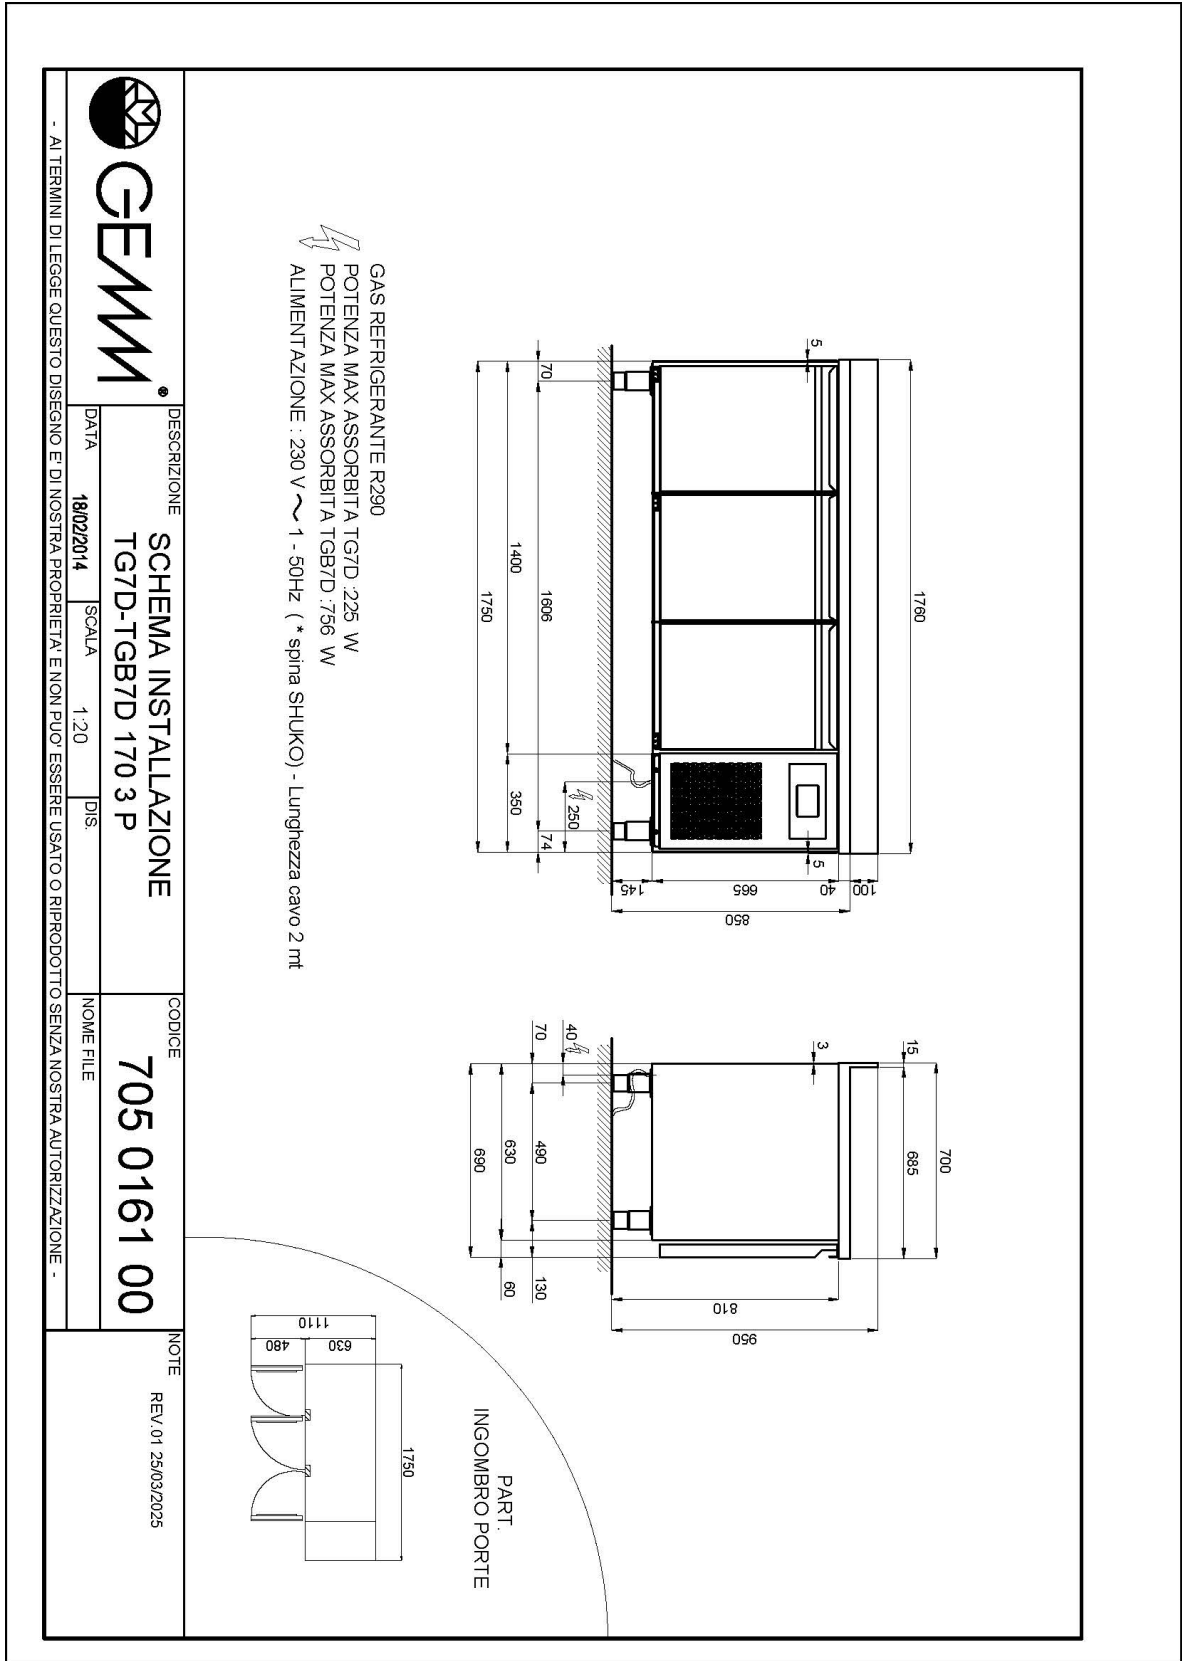

SCHEMA DI INSTALLAZIONE

TGB7D/170S