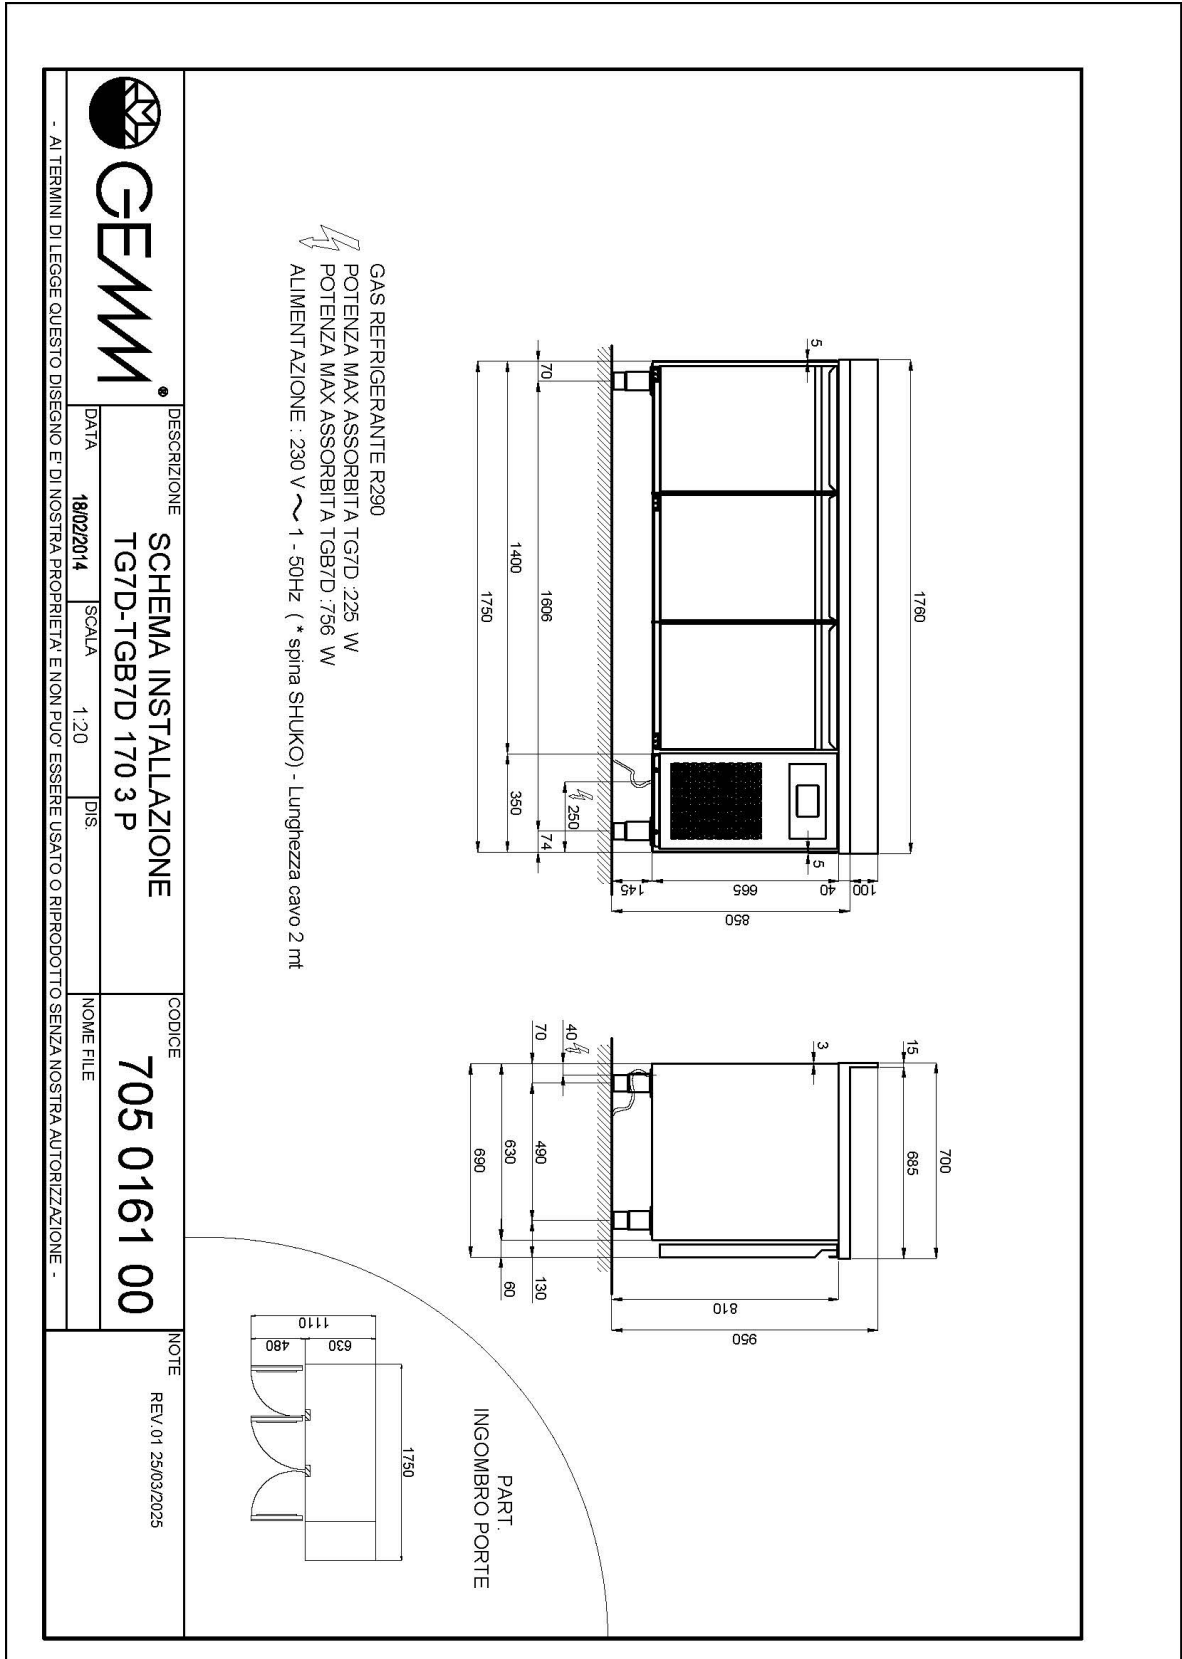

SCHEMA DI INSTALLAZIONE

TGB7D/170S