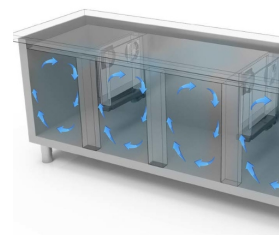

RISTORAZIONE

BASI E TAVOLI

Modello: TGB7D/170S Codice: 40202817

TAVOLI PROF. 600-700

NEW ATLAS

TAVOLO FREEZER GN 1/1 - Tavolo freezer gastronomia con profondità 700, disponibile anche con vano tecnico a sinistra.

- Costruzione: acciaio inox
- Capacità interna: griglie GN 1/1
- Posizione vano tecnico: dx
- Tipo refrigerazione: refrigerazione ventilata
- Controllo elettronico: pannello di controllo touch 2.8", visualizzazione digit
- Predisposizione per applicazione su zoccolo in muratura
- Sistema sbrinamento: automatico con resistenze elettriche
- Evaporazione condensa: automatica
- Allestimenti a richiesta: cassettiere
- Dotazione: 1 griglia GN 1/1 per porta

*Evap. -10°C, Cond. +45°C / **Evap. -23,3 Cond. +54,4°C

DETTAGLI

Gas ecologico (R290)

Sistema di monitoraggio remoto tramite connessione Wi-Fi GEMM-Cloud (su richiesta)

Dettaglio cassetteria

Circolazione dell'aria in cella

Costruzione in acciaio inox con spessore isolamento di 50mm

Particolare interno cella

Finitura colore (RAL) su richiesta

Termostato digital touch

Finitura schiena inox

Gas ecologico (R290)

Sistema di monitoraggio remoto tramite connessione Wi-Fi GEMM-Cloud (su richiesta)