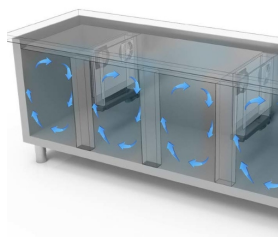

- Costruzione: acciaio inox
- Capacità interna: griglie GN 1/1
- Posizione vano tecnico: dx
- Tipo refrigerazione: refrigerazione ventilata
- Controllo elettronico: pannello di controllo touch 2.8", visualizzazione digit
- predisposizione per applicazione su zoccolo in muratura
- Sistema sbrinamento: con resistenze elettriche
- Evaporazione condensa: automatica
- Allestimenti a richiesta: cassettiere
- Dotazione: 1 griglia GN 1/1 per porta

DATI TECNICI

Altezza corpo	mm	665
Porte	nr	4
Capacità (lorda)	l	556
Misure esterne (WxDxH)	cm	222 x 70 x 85
Spessore isolamento	mm	50
Passo teglie	mm	75
Posizioni su cremagliera	nr	7
Spessore piano inox	mm	10/10 H 40
Tipologia piano		AISI 304 liscio
Evaporatori	nr	2
Serratura di serie		NO
Luce di serie		NO
Temperatura	°C	-15/-20°C
Motore		motore incorporato
Gas		R290
Controllo ventilazione		NO
Controllo umidità		NO
Potenza max assorbita	W	797**
Potenza refrigerante	W	791***
Tensione alimentazione		1x230V ~ 50Hz
Classe efficienza energetica		E
Consumo energetico kWh/annum	kWh/annum	3783
Classe climatica		5
Dimensioni imballo (WxDxH)	cm	76 x 233 x 112
Volume lordo	mc	1,98
Peso lordo	kg	189

Evap. -10°C, cond. +45°C/*ASHRAE (evap. -23,3 cond. +54,4°C)

DETTAGLI

Dettaglio cassettiera

Circolazione dell'aria in cella

Costruzione in acciaio inox con spessore isolamento di 50mm

Particolare interno cella

Finitura colore (RAL) su richiesta

Termostato digital touch

Finitura schiena inox

Gas ecologico (R290)

Sistema di monitoraggio remoto tramite connessione Wi-Fi GEMM-Cloud (su richiesta)

ACCESSORI

CR7/2BT Cassettiera freezer a 2 cassetti 1/2 (maggiorazione)