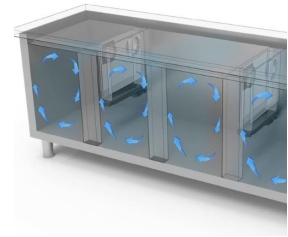

- Costruzione: acciaio inox
- Capacità interna: griglie GN 1/1
- Posizione vano tecnico: dx
- Tipo refrigerazione: refrigerazione ventilata
- Controllo elettronico: pannello di controllo touch 2.8", visualizzazione digit
- Predisposizione per applicazione su zoccolo in muratura
- Sistema sbrinamento: automatico con resistenze elettriche
- Evaporazione condensa: automatica
- Allestimenti a richiesta: cassettiere
- Dotazione: 1 griglia GN 1/1 per porta

## DETTAGLI

Gas ecologico (R290)

Sistema di monitoraggio remoto tramite connessione Wi-Fi GEMM-Cloud (su richiesta)

Dettaglio cassetteria

Circolazione dell'aria in cella

Costruzione in acciaio inox con spessore isolamento di 50mm

Particolare interno cella

Finitura colore (RAL) su richiesta

Termostato digital touch

Finitura schiena inox

Gas ecologico (R290)

Sistema di monitoraggio remoto tramite connessione Wi-Fi GEMM-Cloud (su richiesta)