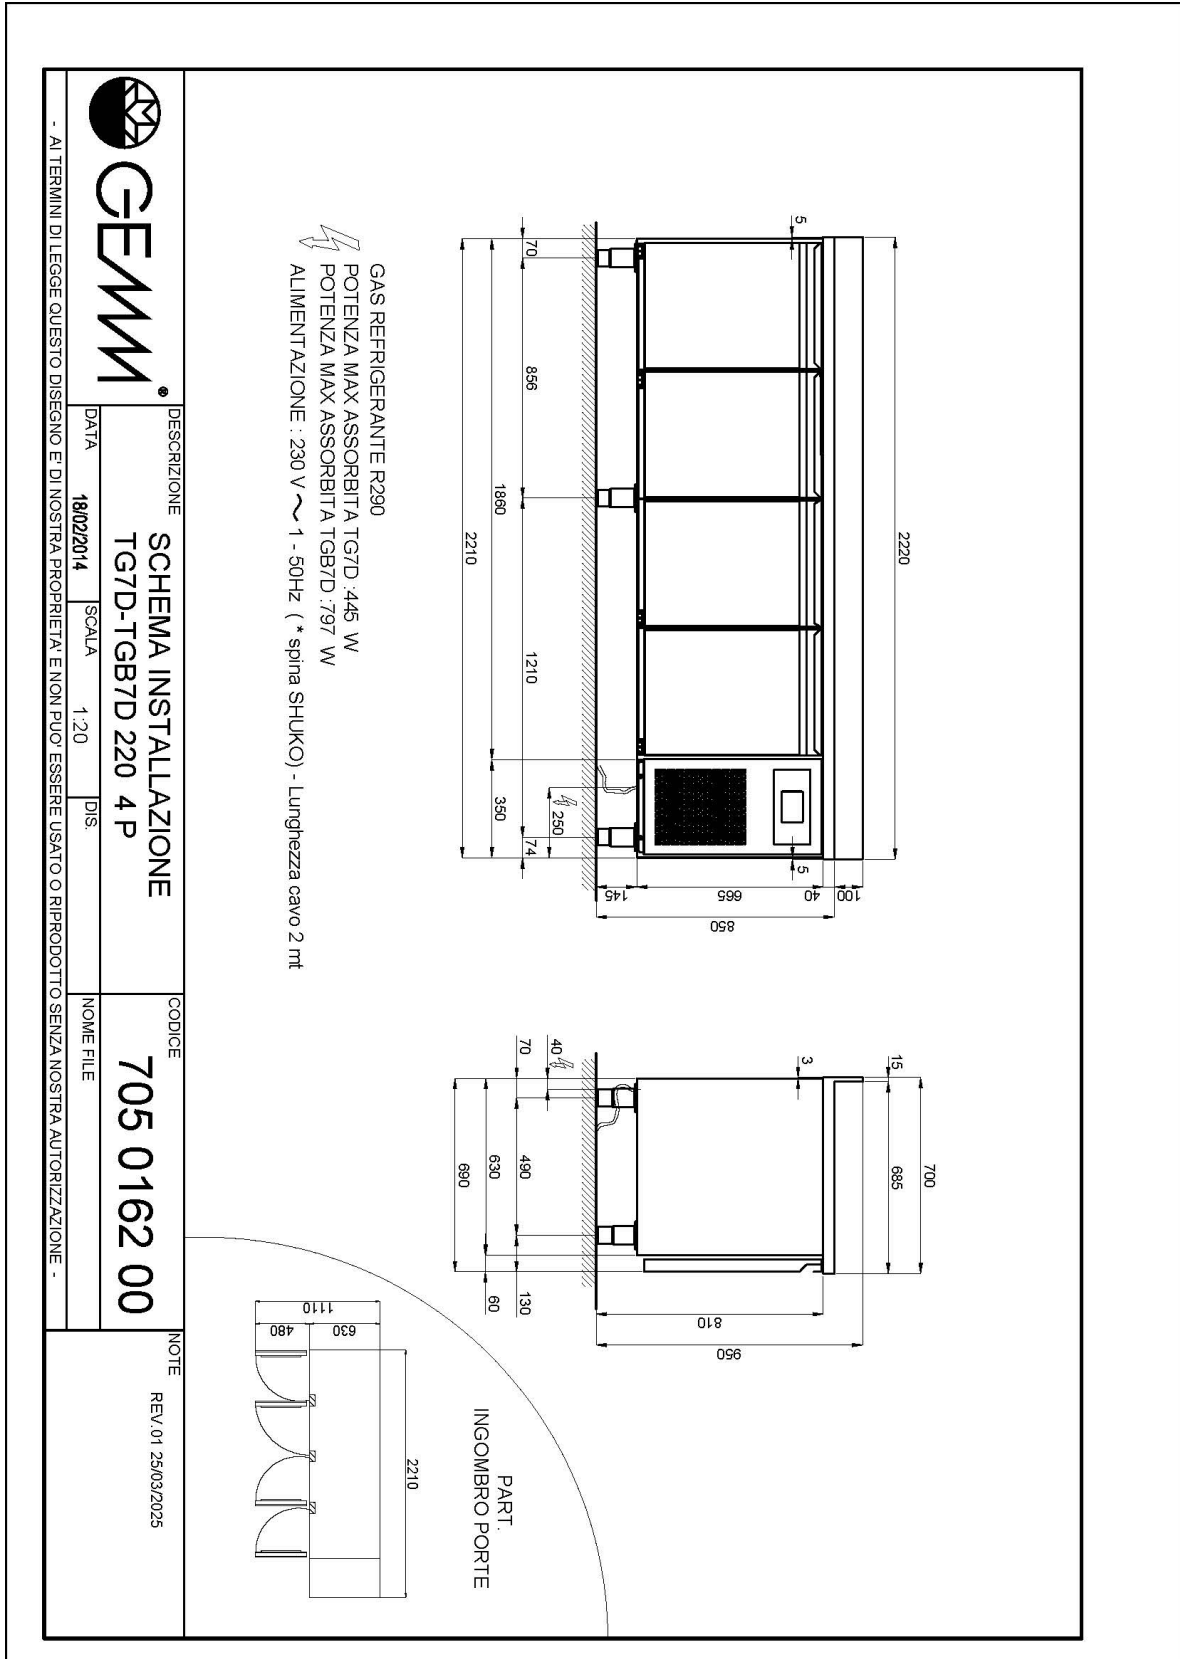

DATI TECNICI

Altezza corpo	mm	665
Porte	nr	4
Capacità (lorda)	l	556
Misure esterne (WxDxH)	cm	222 x 70 x 85
Spessore isolamento	mm	50
Passo teglie	mm	75
Posizioni su cremagliera	nr	7
Spessore piano inox	mm	10/10 H 40
Tipologia piano		AISI 304 liscio
Evaporatori	nr	2
Serratura di serie		NO
Luce di serie		NO
Temperatura	°C	-15/-20°C
Motore		motore incorporato
Gas		R290
Controllo ventilazione		NO
Controllo umidità		NO
Potenza max assorbita	W	797**
Potenza refrigerante	W	791***
Tensione alimentazione		1x230V ~ 50Hz
Classe efficienza energetica		E
Consumo energetico kWh/annum	kWh/annum	3783
Classe climatica		5
Dimensioni imballo (WxDxH)	cm	76 x 233 x 112
Volume lordo	mc	1,98
Peso lordo	kg	189

40202600

Griglia GN 1/1

40200500

Griglia inox GN 1/1

45100240

Coppia guide per griglia GN 1/1

40200506

Bacinella inox GN 1/1 h 40 mm

40200530

Luce led per 4 porte (tavolo), maggiorazione

40203020

Sistema supervisione Wi-Fi (maggiorazione)

45000565

Frequenza 60Hz

40200560

SCHEMA DI INSTALLAZIONE