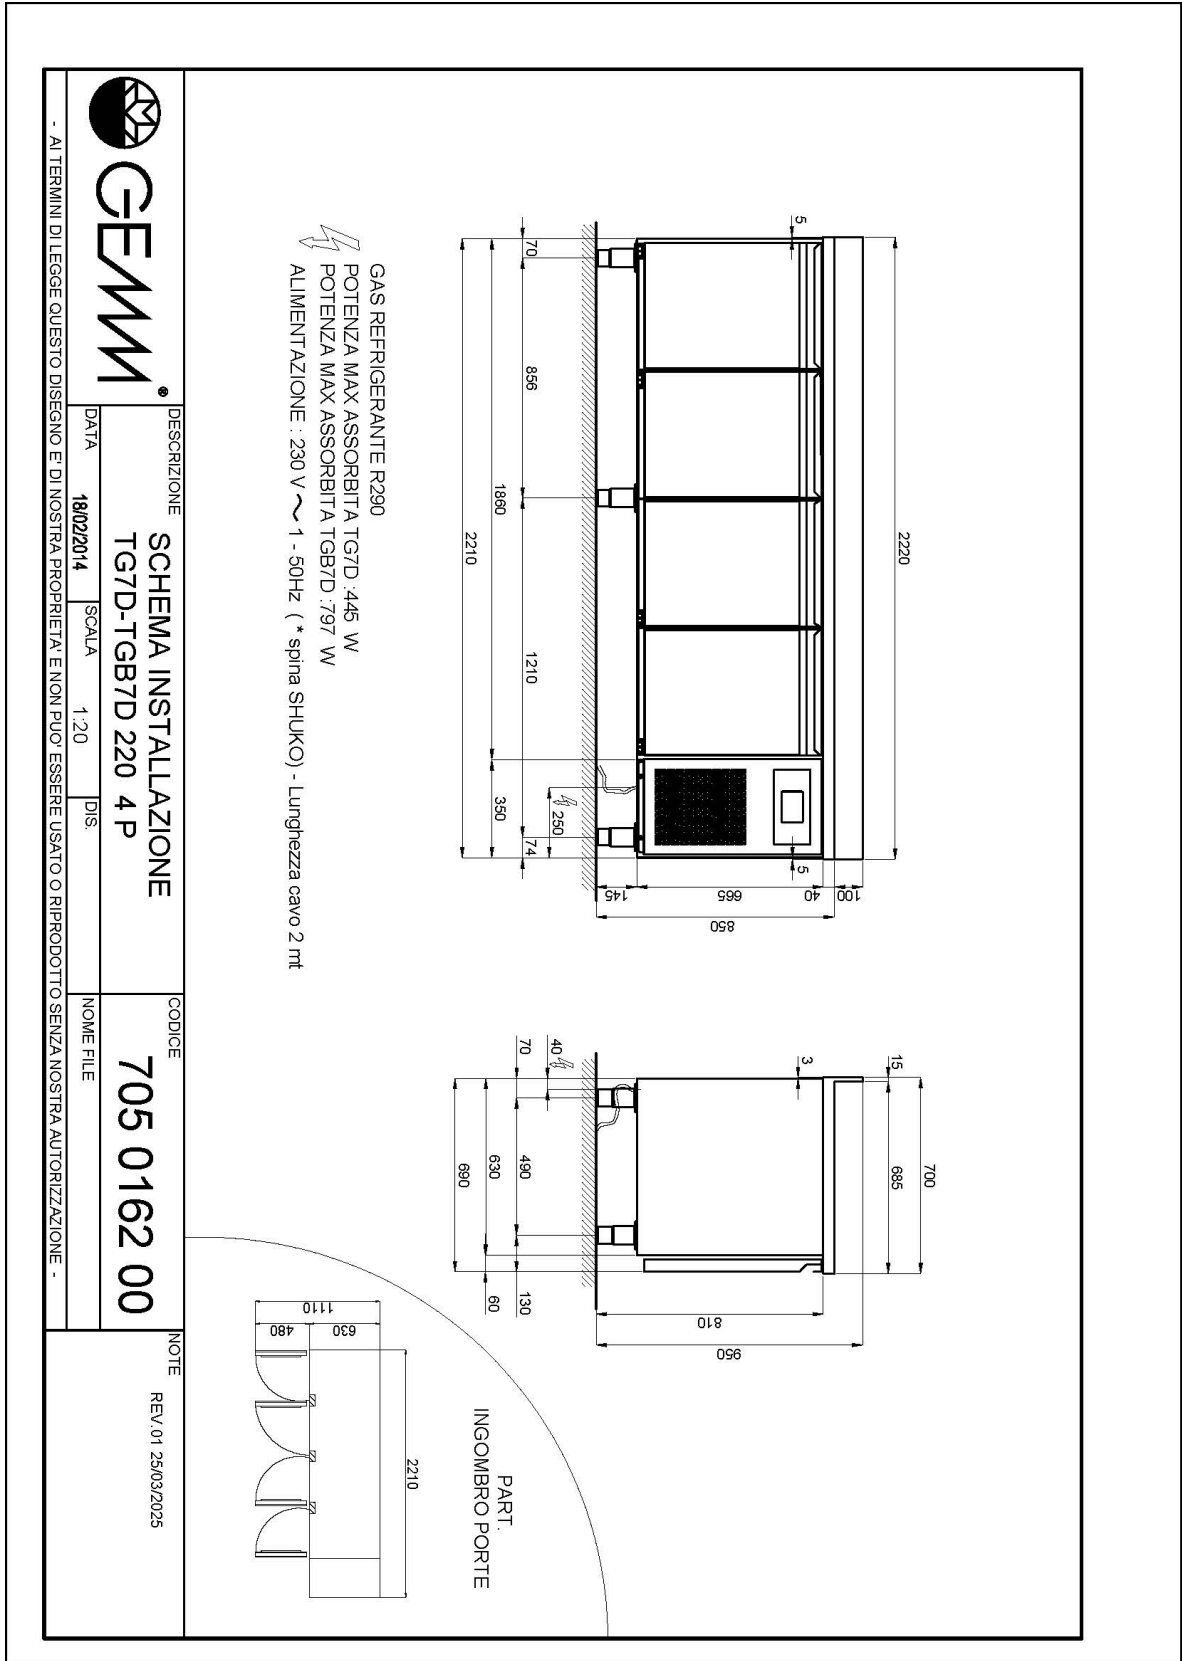

SCHEMA DI INSTALLAZIONE

TGB7D/220