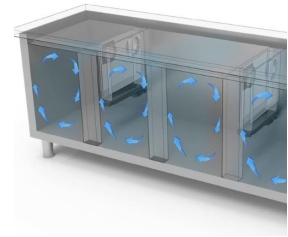

- Costruzione: acciaio inox
- Capacità interna: griglie GN 1/1
- Posizione vano tecnico: dx
- Tipo refrigerazione: refrigerazione ventilata
- Controllo elettronico: pannello di controllo touch 2.8", visualizzazione digit
- Predisposizione per applicazione su zoccolo in muratura
- Sistema sbrinamento: automatico con resistenze elettriche
- Evaporazione condensa: automatica
- Allestimenti a richiesta: cassettiere
- Dotazione: 1 griglia GN 1/1 per porta

*Evap. -10°C, Cond. +45°C / **Evap. -23,3 Cond. +54,4°C

DETTAGLI

Gas ecologico (R290)

Sistema di monitoraggio remoto tramite connessione Wi-Fi GEMM-Cloud (su richiesta)

Dettaglio cassetteria

Circolazione dell'aria in cella

Costruzione in acciaio inox con spessore isolamento di 50mm

Particolare interno cella

Finitura colore (RAL) su richiesta

Termostato digital touch

Finitura schiena inox

Gas ecologico (R290)

Sistema di monitoraggio remoto tramite connessione Wi-Fi GEMM-Cloud (su richiesta)