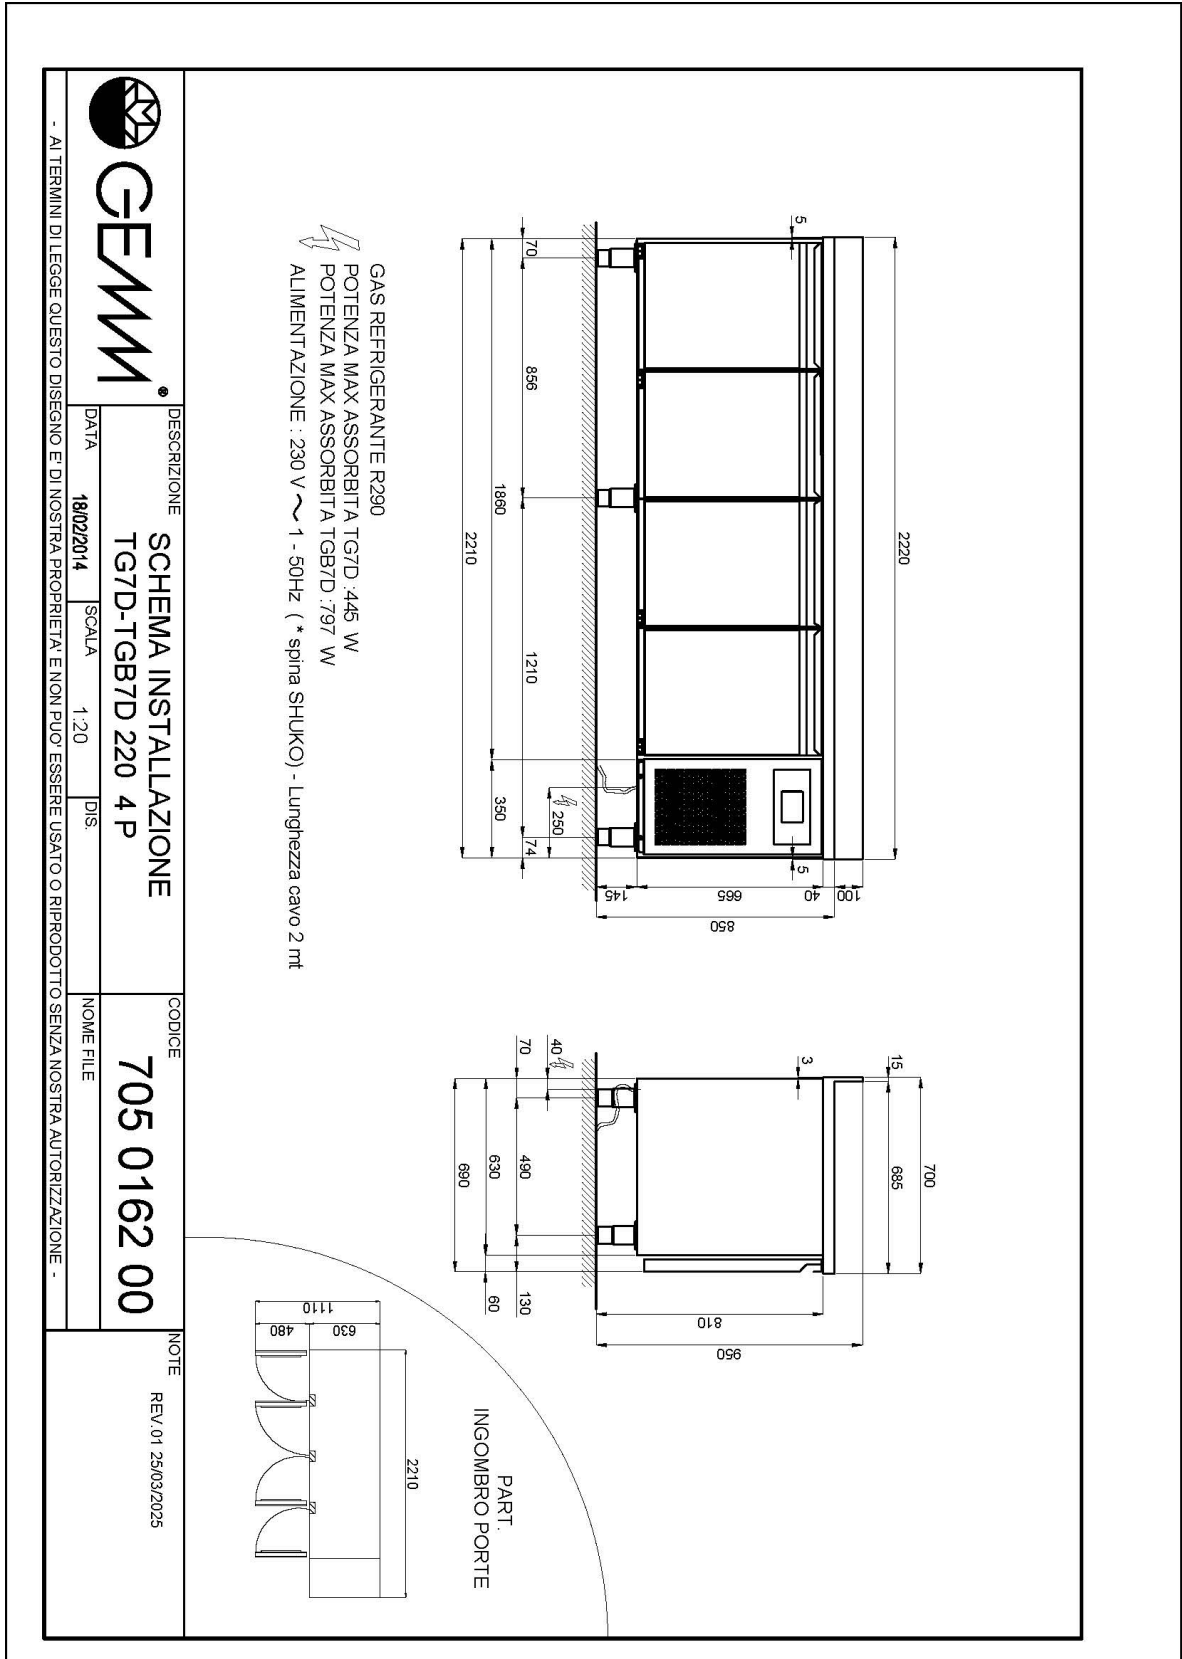

SCHEMA DI INSTALLAZIONE

TGB7D/220A