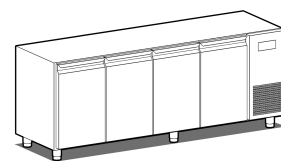

RISTORAZIONE

BASI E TAVOLI

Modello: THD/220S

Codice: 40330172

TAVOLI GN H 760

ATLAS PLUS

TAVOLO REFRIGERATO GN 1/1 CORPO H 760 VANO
TECNICO A DX - Tavolo refrigerato gastronomia con
profondità 700, disponibile anche con vano tecnico a sinistra

- Costruzione: acciaio inox
- Capacità interna: griglie GN 1/1
- Posizione vano tecnico: dx
- Tipo refrigerazione: refrigerazione ventilata
- Controllo elettronico: pannello di controllo touch 2.8",
visualizzazione digit
- Predisposizione per applicazione su zoccolo in muratura
- Sistema sbrinamento: automatico con resistenze elettriche
- Evaporazione condensa: automatica
- Allestimenti a richiesta: cassettiere
- Dotazione: 2 griglie GN 1/1 per porta

DATI TECNICI

Altezza corpo	mm	760
Porte	nr	4
Capacità (netta)	l	426
Capacità (lorda)	l	659
Misure esterne (WxDxH)	cm	221 x 69 x 86
Spessore isolamento	mm	50
Passo teglie	mm	75
Posizioni su cremagliera	nr	8
Tipologia piano		senza piano
Evaporatori	nr	2
Serratura di serie		NO
Luce di serie		NO
Temperatura	°C	-2/+8°C
Motore		a bordo
Gas		R290
Controllo ventilazione		NO
Controllo umidità		NO
Potenza max assorbita	W	445*
Potenza refrigerante	W	605*
Tensione alimentazione		1x230V ~ 50Hz
Classe efficienza energetica		B
Consumo energetico kWh/24h	kWh/24h	2,73
Consumo energetico kWh/annum	kWh/annum	996
Indice efficienza energetica		34,6
Classe climatica		5
Dimensioni imballo (WxDxH)	cm	230 x 76 x 112
Volume lordo	mc	1,96
Peso netto	kg	191
Peso lordo	kg	206

*Evap. -10°C, Cond +45°C

DETTAGLI

Dettaglio cassettera

Circolazione dell'aria in cella

Costruzione in acciaio inox con spessore isolamento di 50mm

Particolare interno cella

Finitura colore (RAL) su richiesta