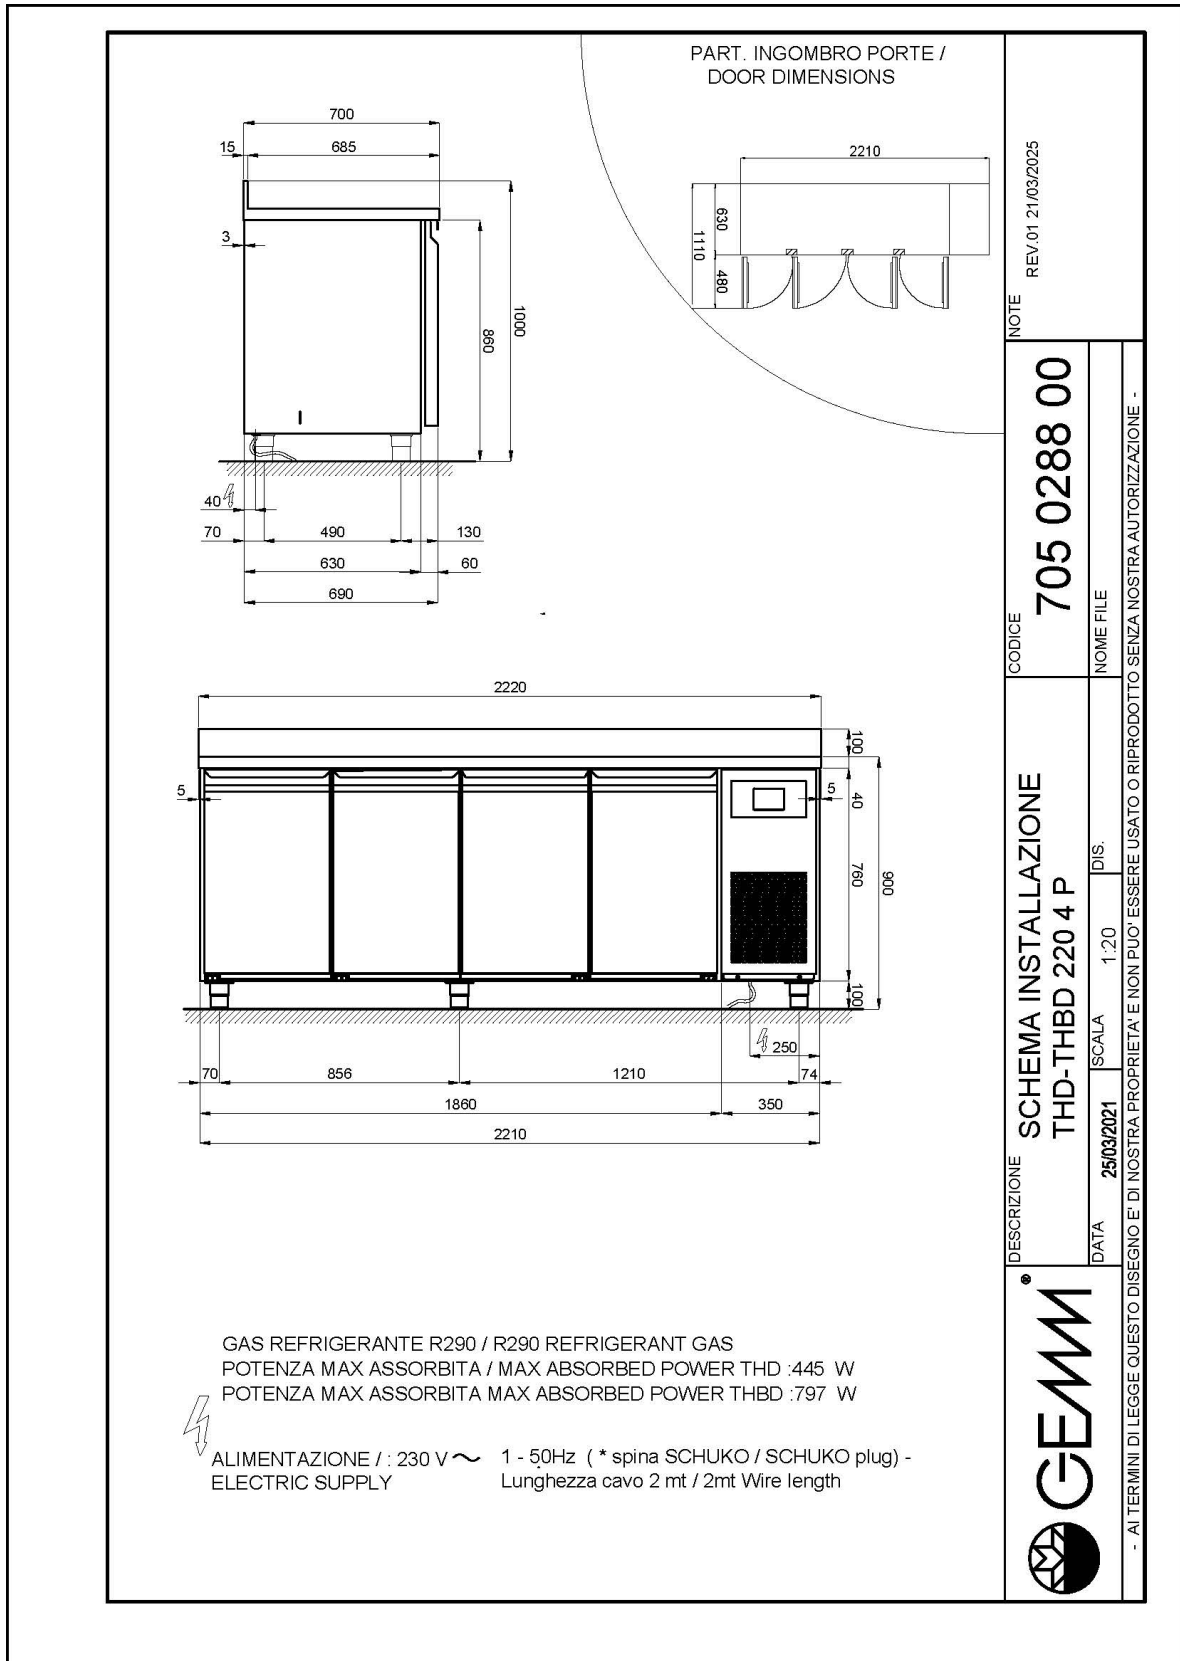

SCHEMA DI INSTALLAZIONE

THD/220S