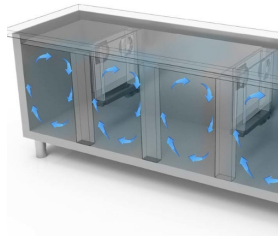

RISTORAZIONE

BASI E TAVOLI

Modello: THBD/170S Codice: 40340067

TAVOLI GN H 760

ATLAS PLUS

TAVOLO FREEZER GN 1/1 CORPO H 760 VANO TECNICO
A DX - Tavolo freezer gastronomia con profondità 700,
disponibile anche con vano tecnico a sinistra.

- Costruzione: acciaio inox
- Capacità interna: griglie GN 1/1
- Posizione vano tecnico: dx
- Tipo refrigerazione: refrigerazione ventilata
- Controllo elettronico: pannello di controllo touch 2.8", visualizzazione digit
- Predisposizione per applicazione su zoccolo in muratura
- Sistema sbrinamento: automatico con resistenze elettriche
- Evaporazione condensa: automatica
- Allestimenti a richiesta: cassettiere
- Dotazione: 2 griglie GN 1/1 per porta

*Evap. -10°C, Cond +45°C

DETTAGLI

Dettaglio cassettera

Circolazione dell'aria in cella

Costruzione in acciaio inox con spessore isolamento di 50mm

Particolare interno cella

Finitura colore (RAL) su richiesta

Termostato digital touch

Finitura schiena inox

Gas ecologico (R290)

Sistema di monitoraggio remoto tramite connessione Wi-Fi GEMM-Cloud (su richiesta)

ACCESSORI

CRH/2BT Cassettera freezer a 2 cassette 1/2 (maggiorazione)