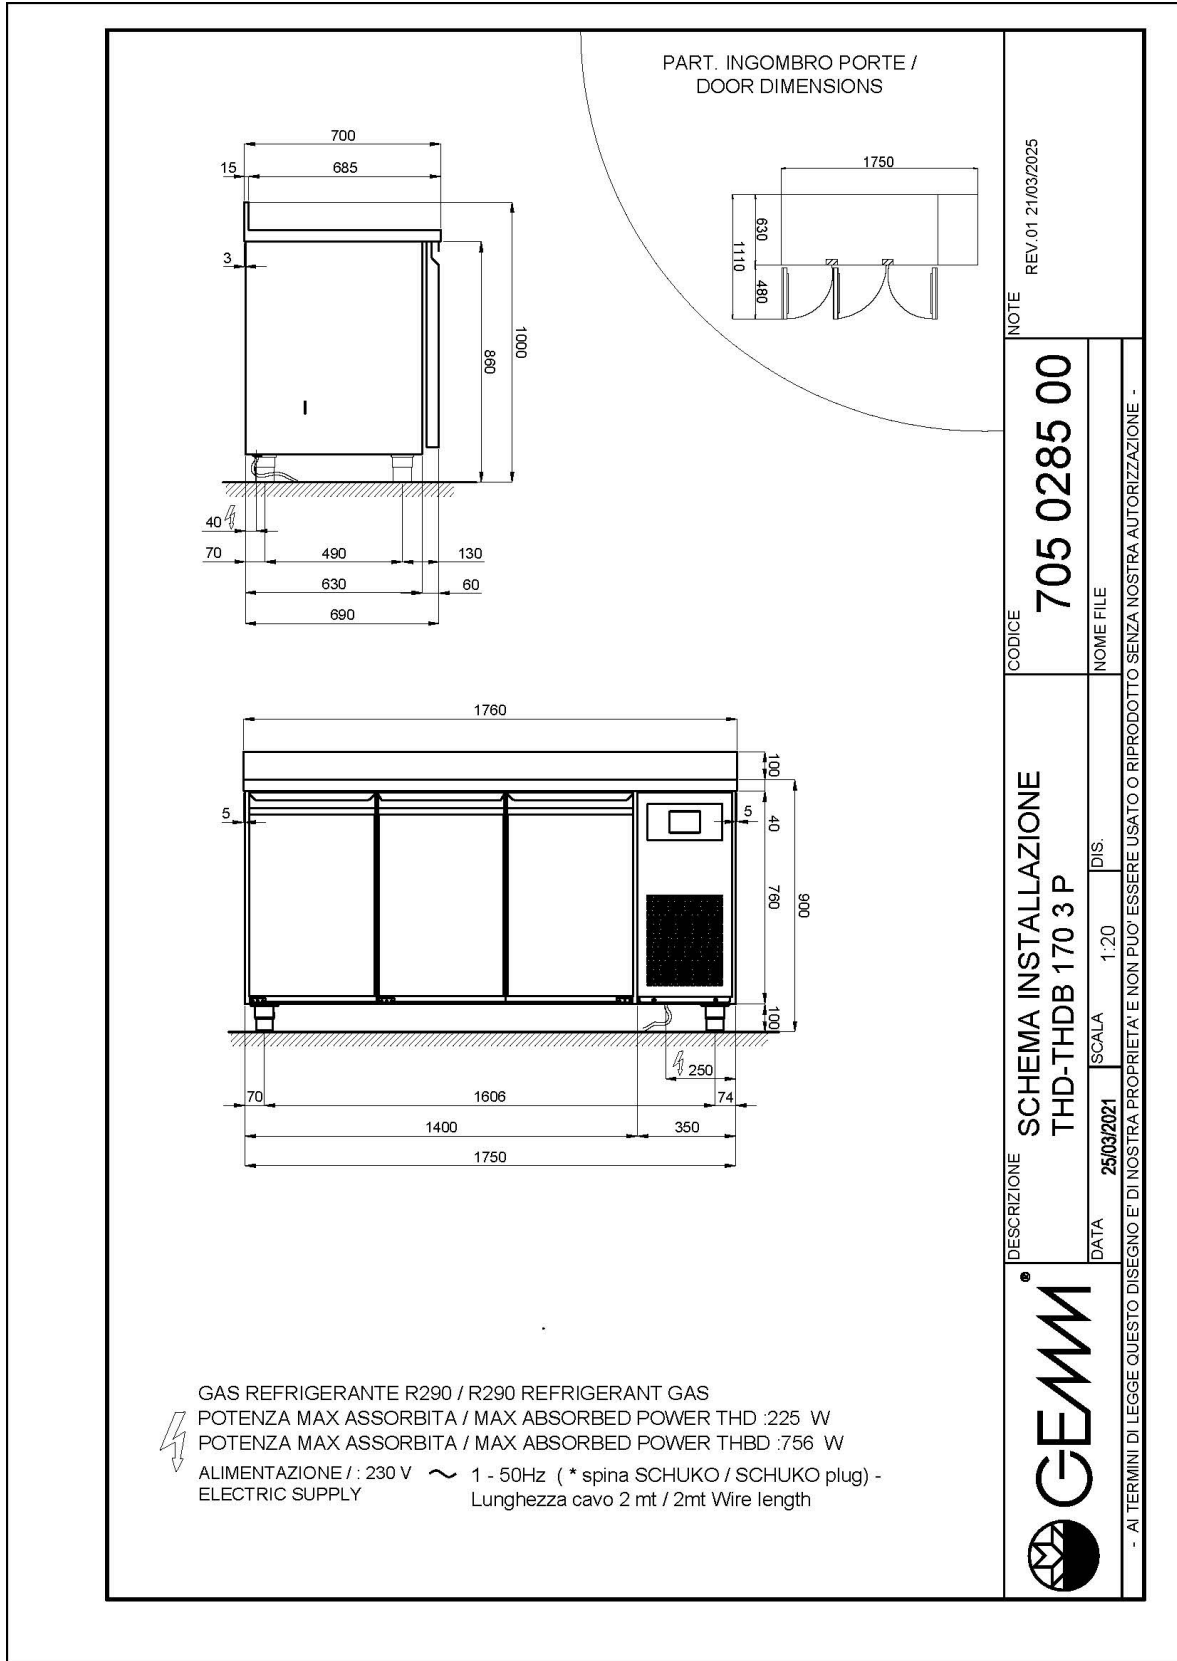

DATI TECNICI

Altezza corpo	mm	760
Porte	nr	3
Capacità (netta)	l	320
Capacità (lorda)	l	485
Misure esterne (WxDxH)	cm	175 x 69 x 86
Spessore isolamento	mm	50
Passo teglie	mm	75
Posizioni su cremagliera	nr	8
Tipologia piano		senza piano
Evaporatori	nr	2
Serratura di serie		NO
Luce di serie		NO
Temperatura	°C	-15/-20°C
Motore		a bordo
Gas		R290
Controllo ventilazione		NO
Controllo umidità		NO
Potenza max assorbita	W	756*
Potenza refrigerante	W	791*
Tensione alimentazione		1x230V ~ 50Hz
Classe efficienza energetica		D
Consumo energetico kWh/24h	kWh/24h	8,55
Consumo energetico kWh/annum	kWh/annum	3121
Indice efficienza energetica		73,5
Classe climatica		5
Dimensioni imballo (WxDxH)	cm	185 x 76 x 112
Volume lordo	mc	1,57
Peso netto	kg	119
Peso lordo	kg	134

*Evap. -10°C, Cond +45°C

DETTAGLI

Dettaglio cassettera

Circolazione dell'aria in cella

Costruzione in acciaio inox con spessore isolamento di 50mm

Particolare interno cella

Finitura colore (RAL) su richiesta

40341200

Coppia guide per griglia GN 1/1

40200506

Griglia GN 1/1

40200500

Griglia inox GN 1/1

45100240

Bacinella inox GN 1/1 h 40 mm

40200530

Luce led per 3 porte (tavolo), maggiorazione

40203015

Sistema supervisione Wi-Fi (maggiorazione)

45000565

Frequenza 60Hz

40200560

SCHEMA DI INSTALLAZIONE