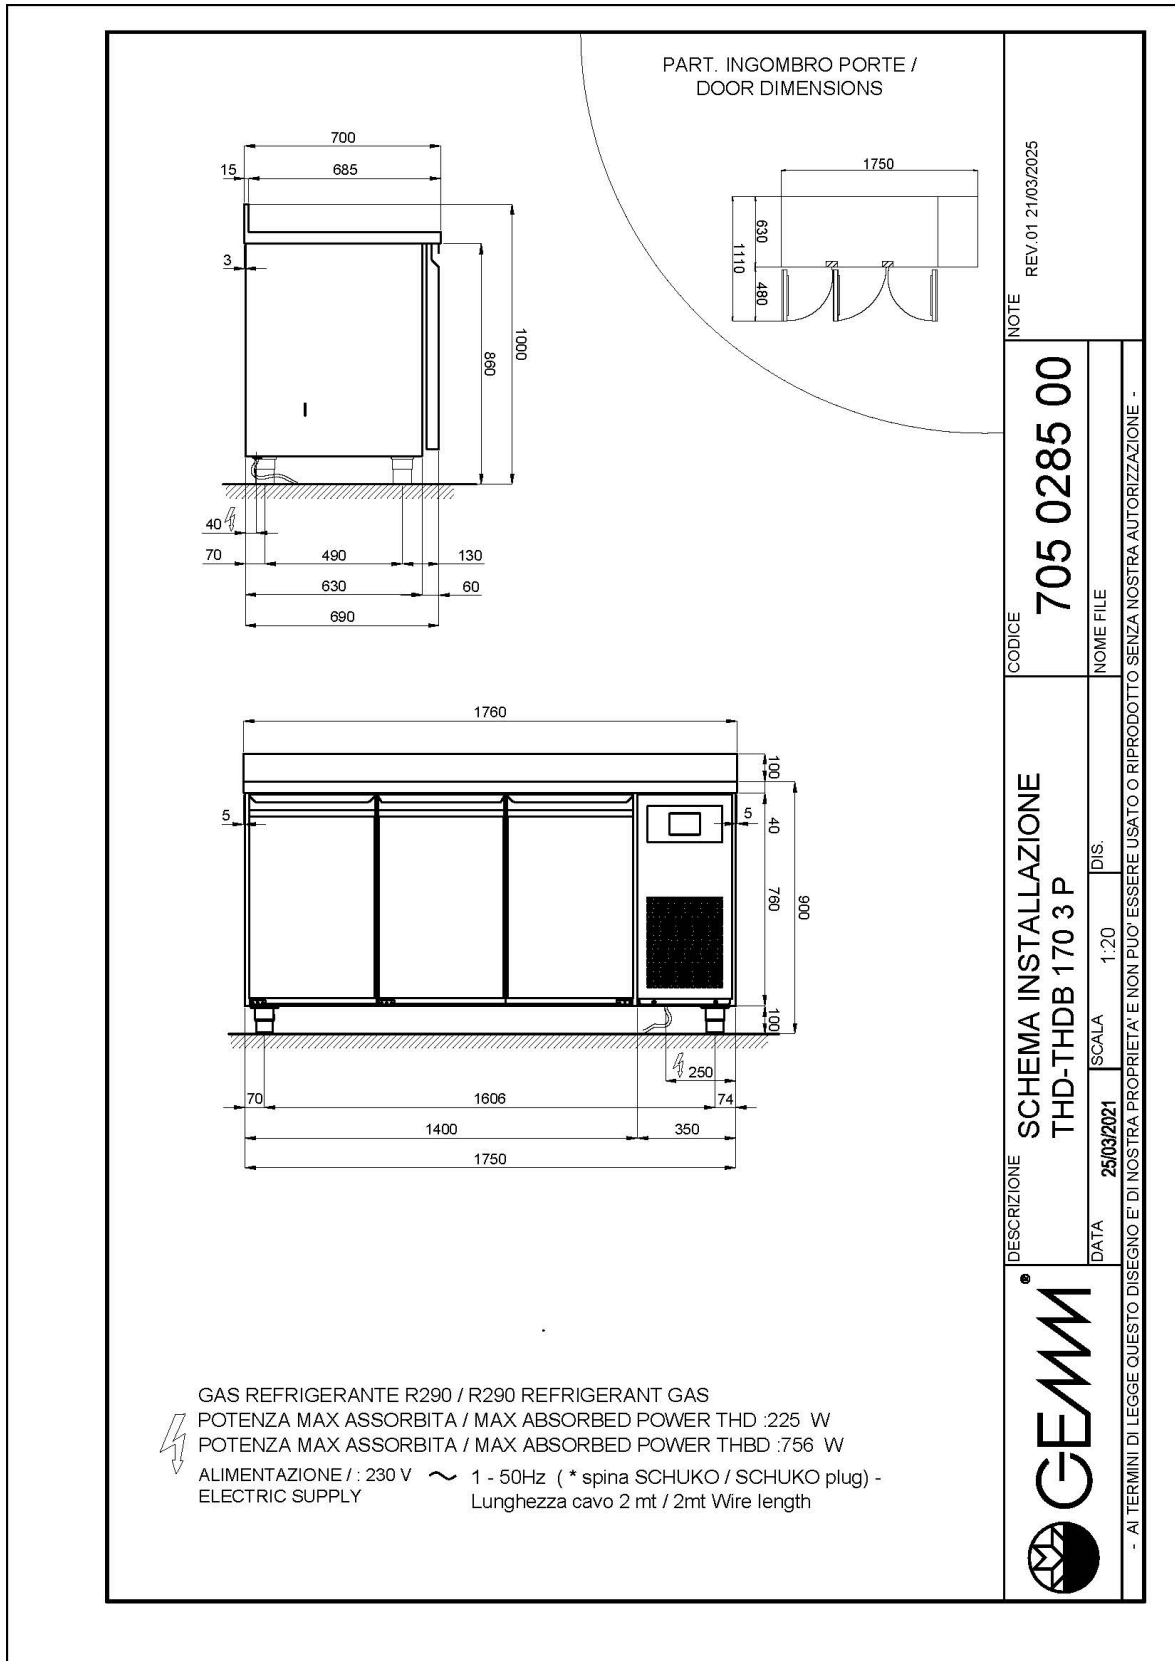

SCHEMA DI INSTALLAZIONE

THBD/170A