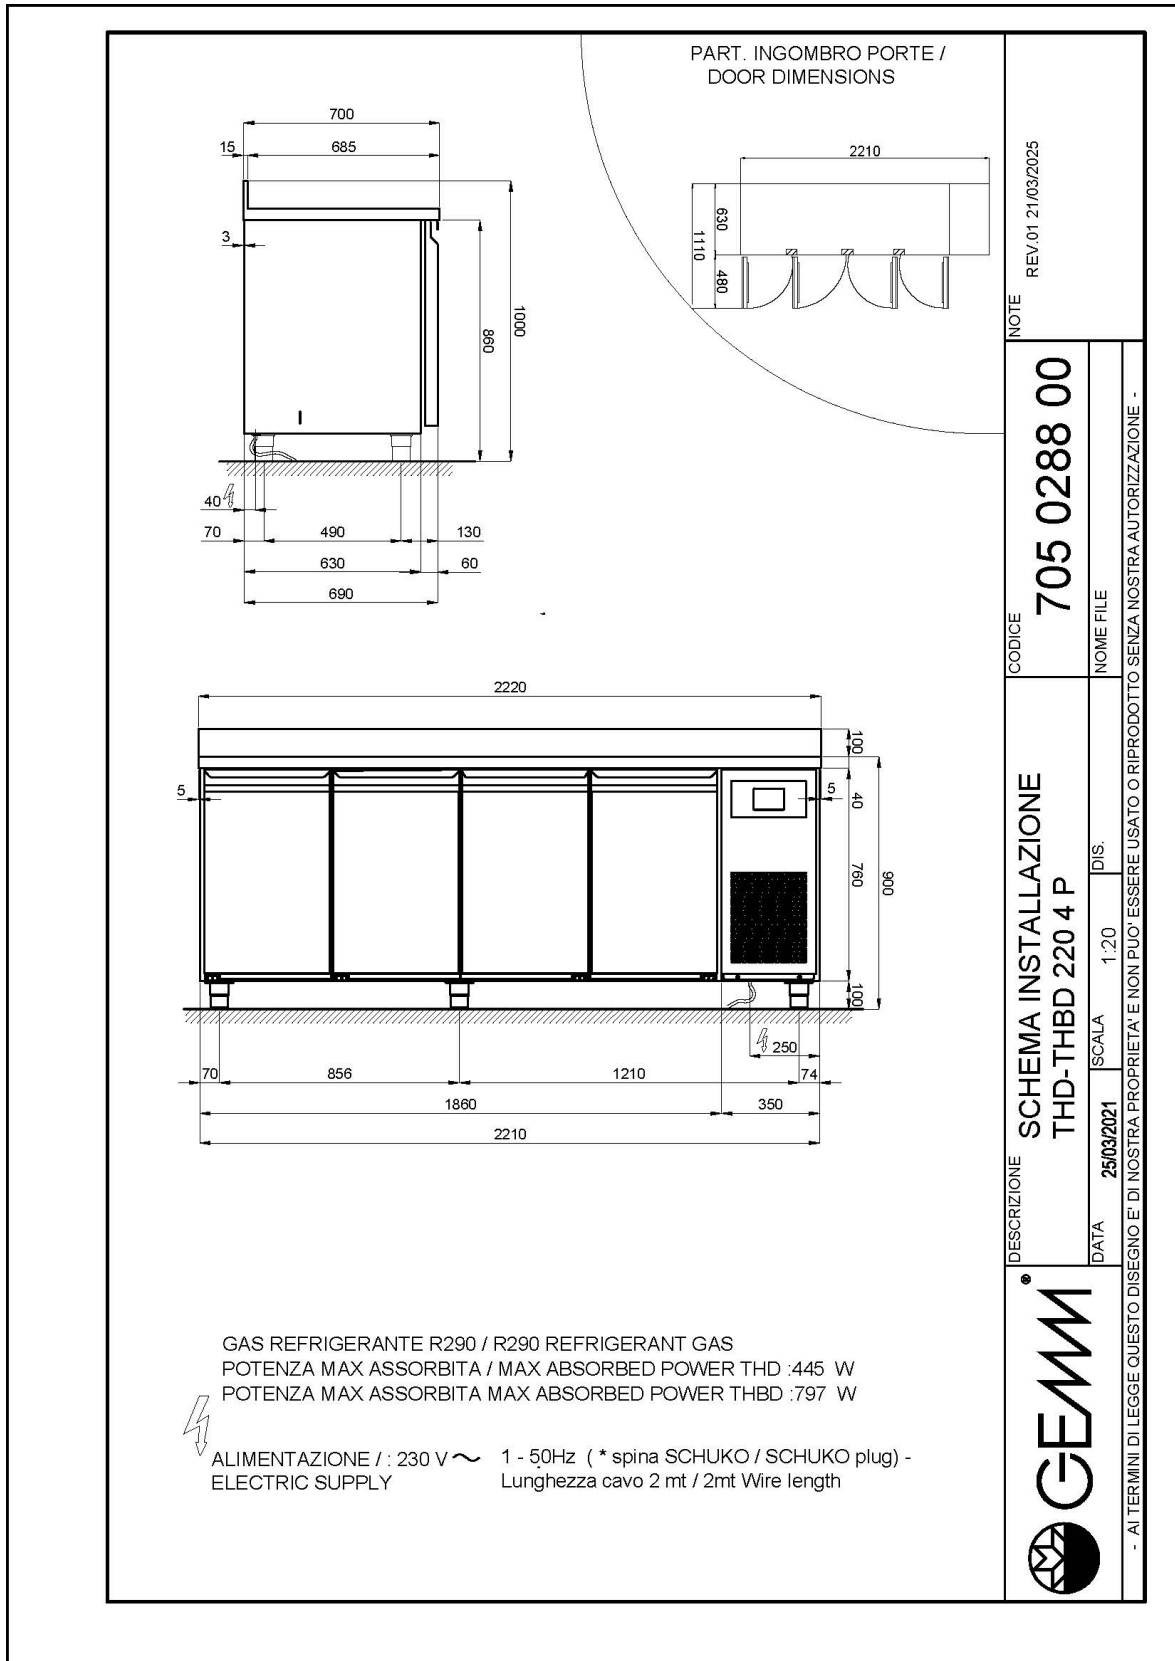

DATI TECNICI

Altezza corpo	mm	760
Porte	nr	4
Capacità (netta)	l	426
Capacità (lorda)	l	659
Misure esterne (WxDxH)	cm	221 x 69 x 86
Spessore isolamento	mm	50
Passo teglie	mm	75
Posizioni su cremagliera	nr	8
Tipologia piano		senza piano
Evaporatori	nr	2
Serratura di serie		NO
Luce di serie		NO
Temperatura	°C	-15/-20°C
Motore		a bordo
Gas		R290
Controllo ventilazione		NO
Controllo umidità		NO
Potenza max assorbita	W	797*
Potenza refrigerante	W	791*
Tensione alimentazione		1x230V ~ 50Hz
Classe efficienza energetica		D
Consumo energetico kWh/24h	kWh/24h	9,95
Consumo energetico kWh/annum	kWh/annum	3632
Indice efficienza energetica		74,6
Classe climatica		5
Dimensioni imballo (WxDxH)	cm	230 x 76 x 112
Volume lordo	mc	1,96
Peso netto	kg	193
Peso lordo	kg	208

*Evap. -10°C, Cond +45°C

DETTAGLI

Dettaglio cassettera

Circolazione dell'aria in cella

Costruzione in acciaio inox con spessore isolamento di 50mm

Particolare interno cella

Finitura colore (RAL) su richiesta

40341200

Coppia guide per griglia GN 1/1

40200506

Griglia GN 1/1

40200500

Griglia inox GN 1/1

45100240

Bacinella inox GN 1/1 h 40 mm

40200532

Luce led per 4 porte (tavolo), maggiorazione

40203020

Sistema supervisione Wi-Fi (maggiorazione)

45000565

Frequenza 60Hz

40200560

SCHEMA DI INSTALLAZIONE