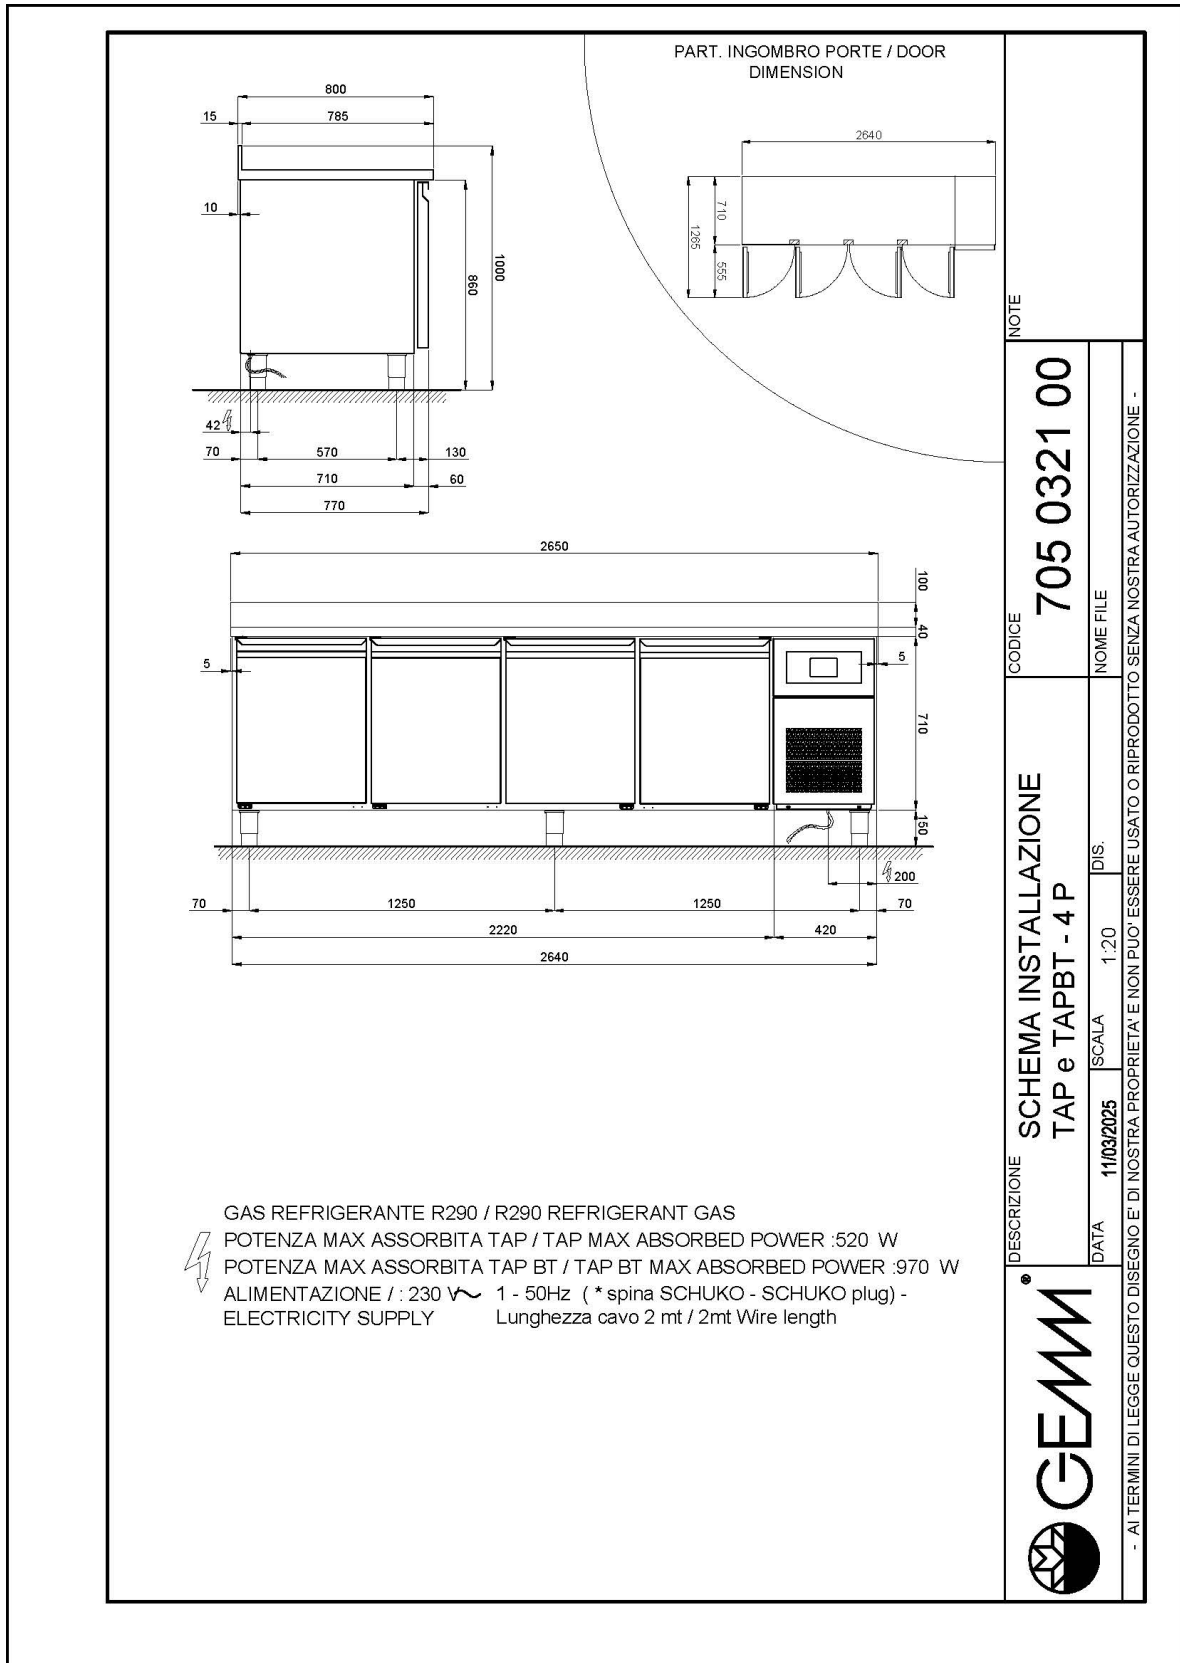

SCHEMA DI INSTALLAZIONE

TAPBT/27S