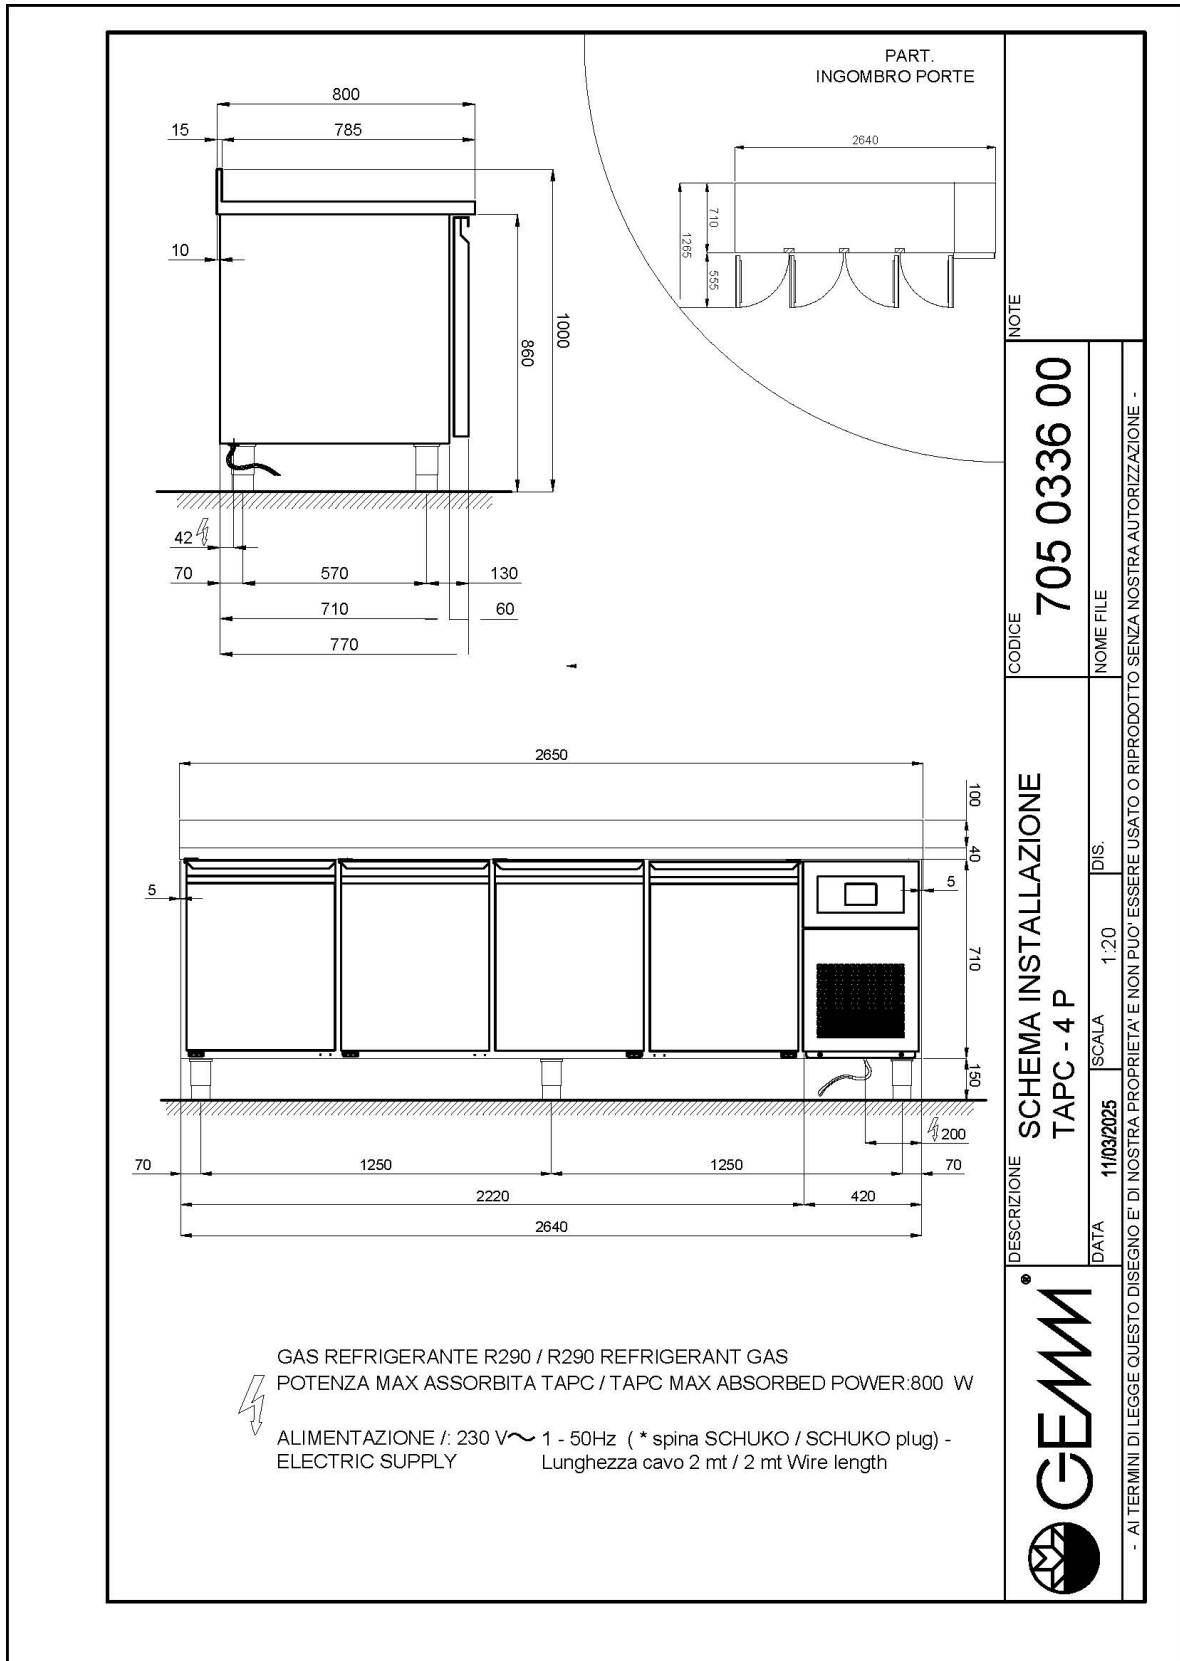

SCHEMA DI INSTALLAZIONE

TAPC/27S