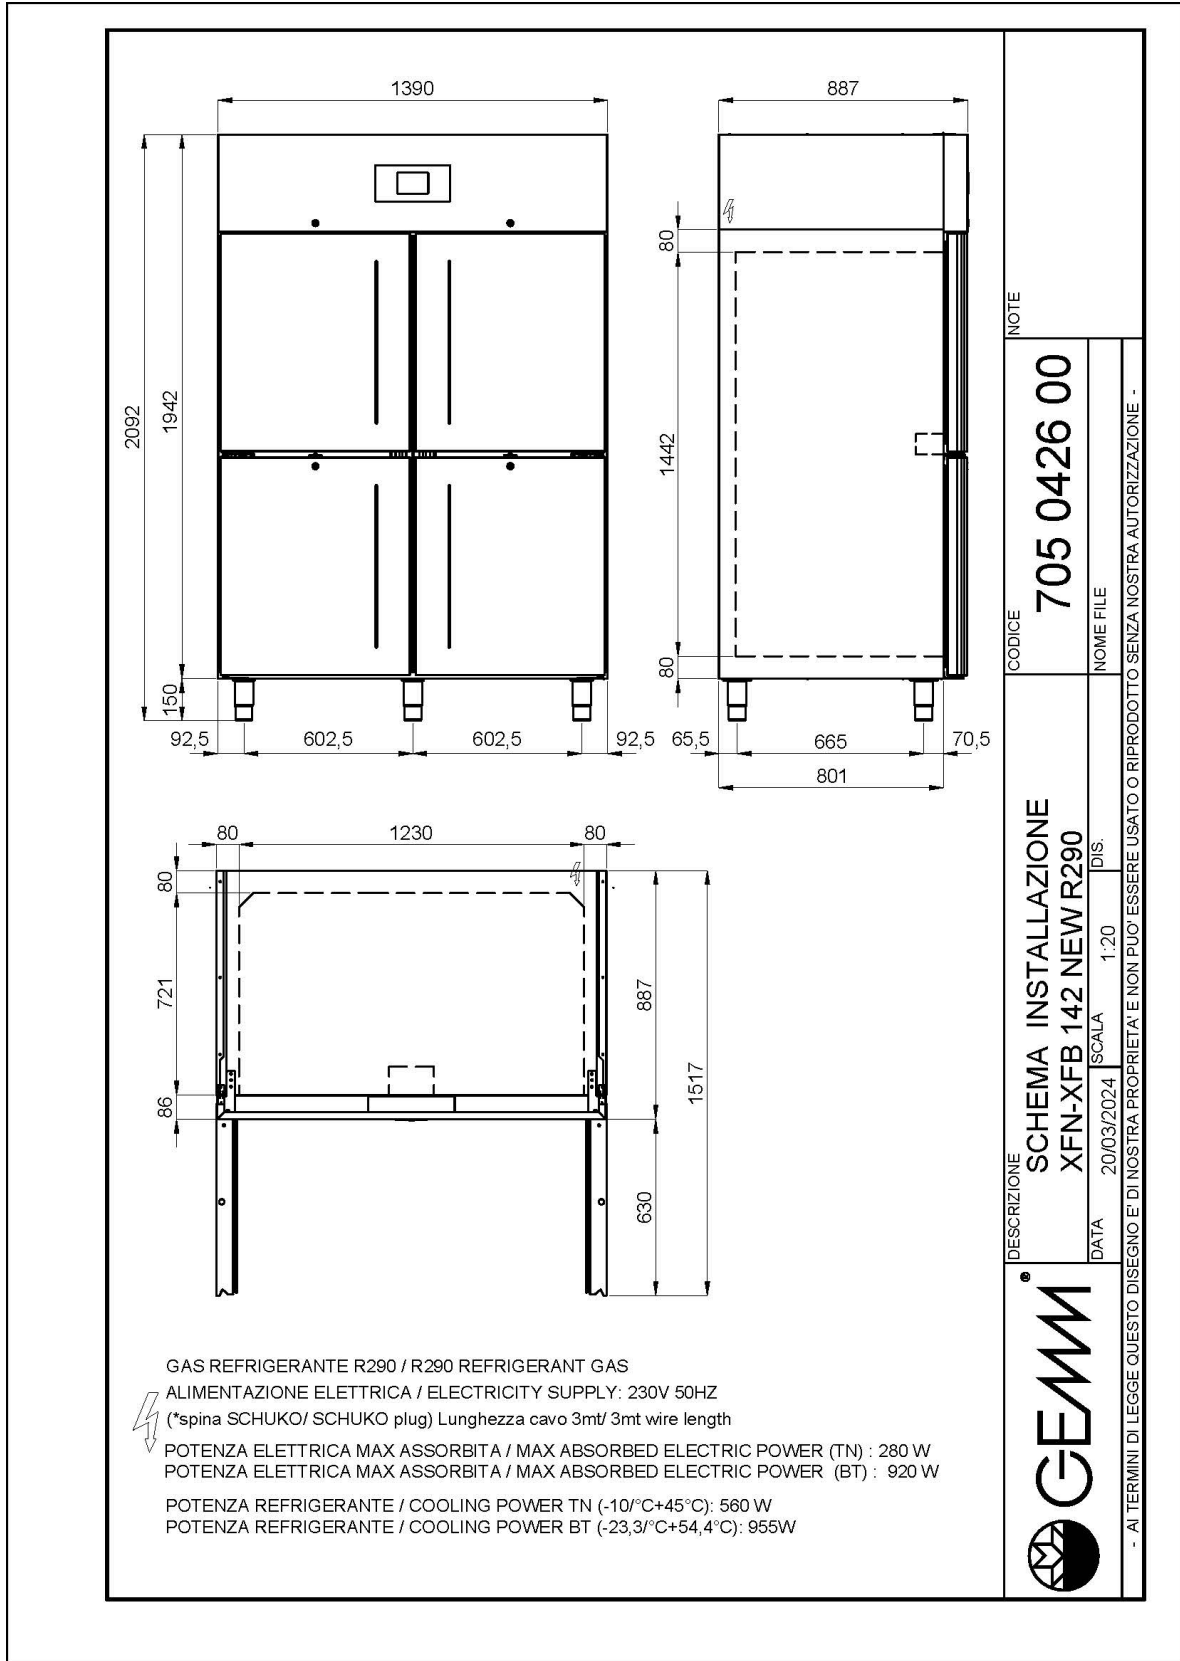

SCHEMA DI INSTALLAZIONE

XFB/142