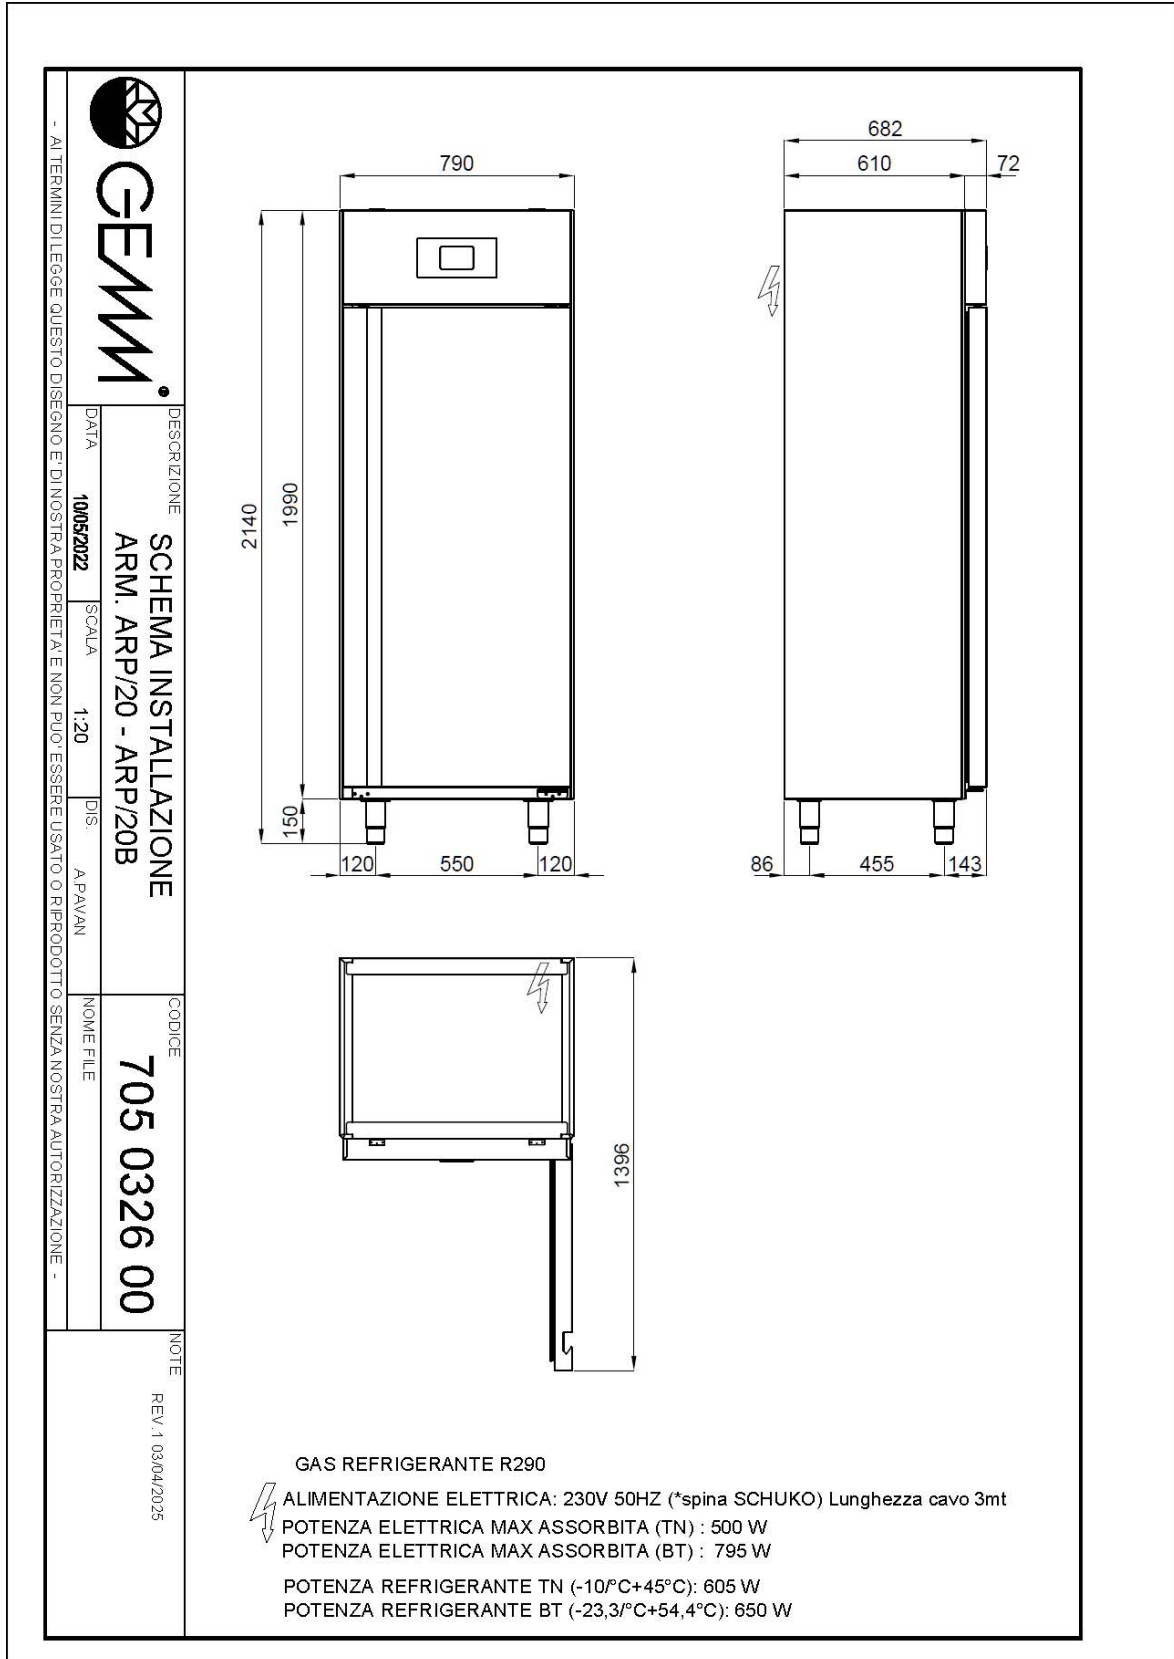

SCHEMA DI INSTALLAZIONE

ARP/20