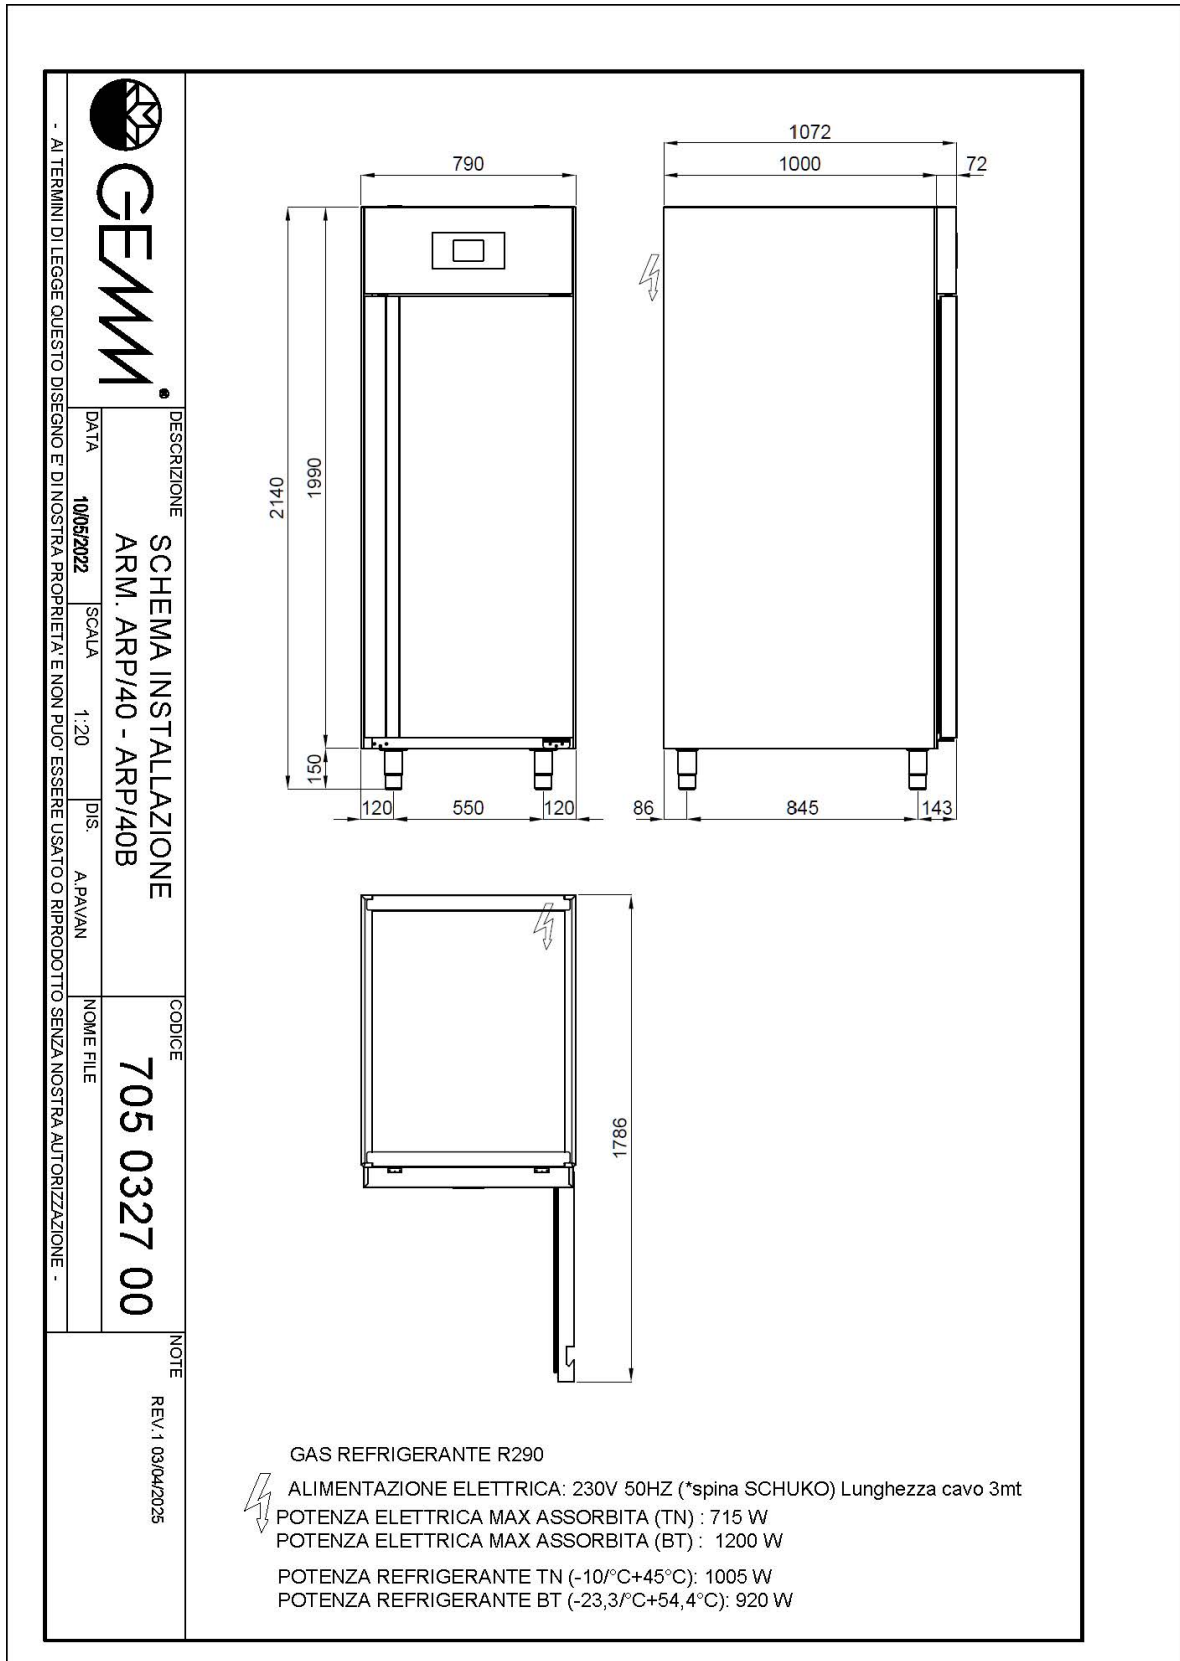

SCHEMA DI INSTALLAZIONE

ARP/40