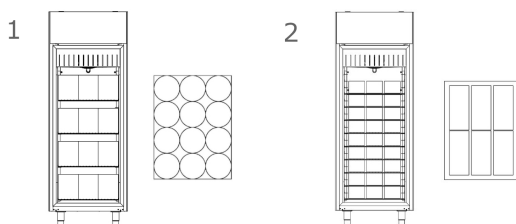

- Costruzione: acciaio inox
- Ciclo indurimento gelato, energy saving
- Capacità interna: 54 vaschette gelato da 5 lt (mm 360x160x120h)
- Posizione vano tecnico: superiore
- Tipo refrigerazione: refrigerazione ventilata
- Controllo elettronico: pannello di controllo touch 2.8", visualizzazione digit
- Predisposizione per applicazione su zoccolo in muratura
- Sistema sbrinamento: automatico a gas caldo
- Evaporazione condensa: automatica
- Allestimenti a richiesta: predisposizione per impianto remoto (valvola gas R452A)
- Dotazione: 5 griglie 600x800

DATI TECNICI

Porte	nr	1
Capacità (netta)	l	608
Capacità (lorda)	l	900
Misure esterne (WxDxH)	cm	79 x 108 x 214
Spessore isolamento	mm	75
Passo teglie	mm	16,5
Posizioni su cremagliera	nr	74
Serratura di serie		NO
Luce di serie		NO
Temperatura	°C	-25/-10°C
Motore		a bordo
Gas		R290
Controllo ventilazione		NO
Controllo umidità		NO
Potenza max assorbita	W	1200*
Potenza refrigerante	W	920**
Tensione alimentazione		1x230V ~ 50Hz
Consumo energetico kWh/24h	kWh/24h	9,4
Consumo energetico kWh/annum	kWh/annum	3419
Indice efficienza energetica		76,5
Classe climatica		5
Dimensioni imballo (WxDxH)	cm	87 x 114 x 226
Volume lordo	mc	2,24
Peso netto	kg	195
Peso lordo	kg	205

*Evap. -10°C, Cond. +45°C / **Evap. -23,3 Cond. +54,4°C

CARATTERISTICHE COMPONENTI/IMPIANTO:

- 1- Capacità carapine gelato: ARG/40 n. 48 carapine gelato (Ø200 h250)
- 2- Capacità bacinelle gelato: ARG/40 n. 54 vaschette gelato 5l (360x160x120h)