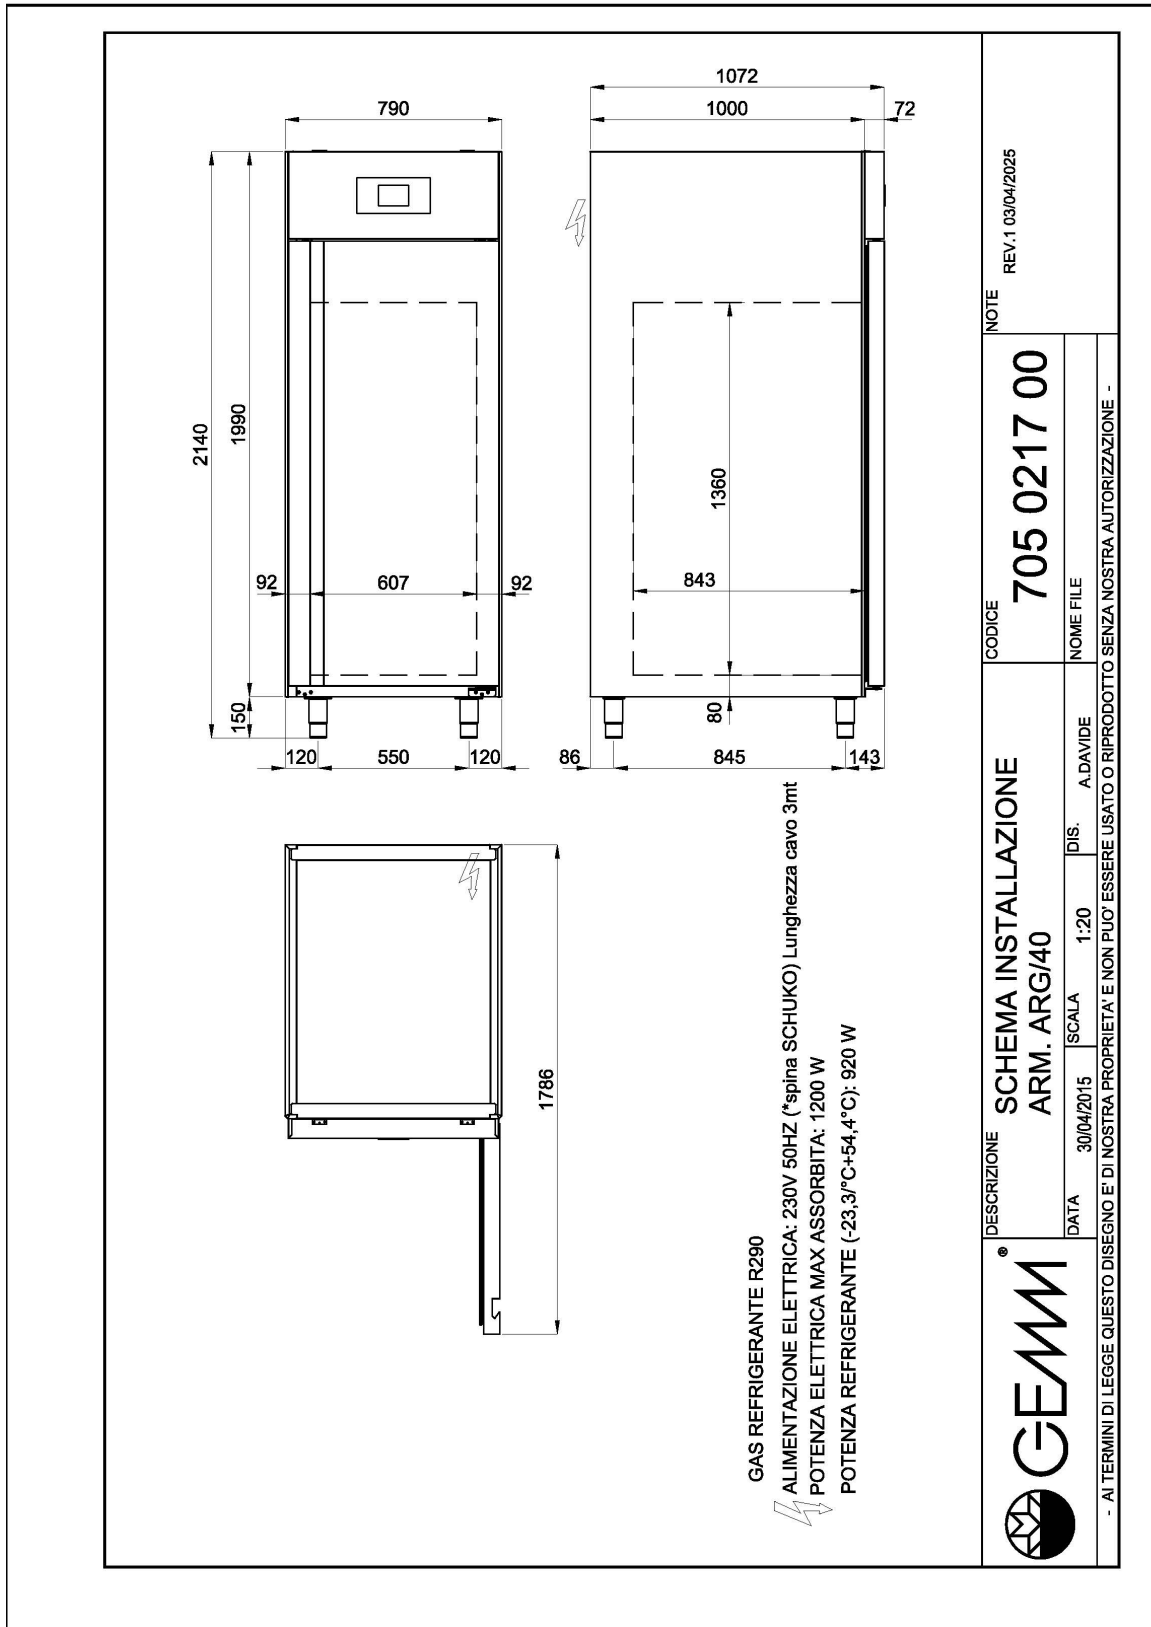

SCHEMA DI INSTALLAZIONE

ARG/40