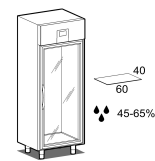

PASTICCERIA

ARMADI

Modello: ADPV/20C

Codice: 45011110

ARMADI PASTICCERIA

DELICE PLUS

ARMADIO FRIGO CIOCCOLATO 20 TEGLIE CON CONTROLLO UMIDITA' 45-65%UR - PORTA VETRO - Armadio refrigerato cioccolato per 20 teglie 600x400. Controllo dell'umidità con sonda elettronica. Alto livello di umidità per una miglior conservazione del prodotto fresco, energy save. Disponibile anche con impianto a valvola per installazione motore remoto.

- Costruzione: acciaio inox
- 74 posizioni per ripiani
- Capacità interna: no. 20 teglie 600x400 mm
- Posizione vano tecnico: superiore
- Tipo refrigerazione: refrigerazione ventilata "gentile" indiretta/soft
- Controllo elettronico: controllo digitale
- predisposizione per applicazione su zoccolo in muratura
- Sistema sbrinamento: sbrinamento automatico a gas caldo
- Evaporazione condensa: automatica
- Allestimenti a richiesta: predisposizione per impianto remoto (valvola gas R452A)
- Dotazione: 20 coppie guide per teglie 600x400

DATI TECNICI

Porte	nr	1
Capacità (lorda)	l	500
Misure esterne (WxDxH)	cm	79 x 69 x 214
Spessore isolamento	mm	75
Passo teglie	mm	16,5
Posizioni su cremagliera	nr	74
Serratura di serie		NO
Luce di serie		SI
Temperatura	°C	+4/+18°C
Motore		motore incorporato
Gas		R290
Controllo ventilazione		NO
Controllo umidità		SI
Umidità relativa	ur%	45-65%
Potenza max assorbita	W	1250
Potenza refrigerante	W	605
Tensione alimentazione		1x230V ~ 50Hz
Classe climatica		4
Dimensioni imballo (WxDxH)	cm	73 x 83 x 225
Volume lordo	mc	1,36
Peso lordo	kg	146