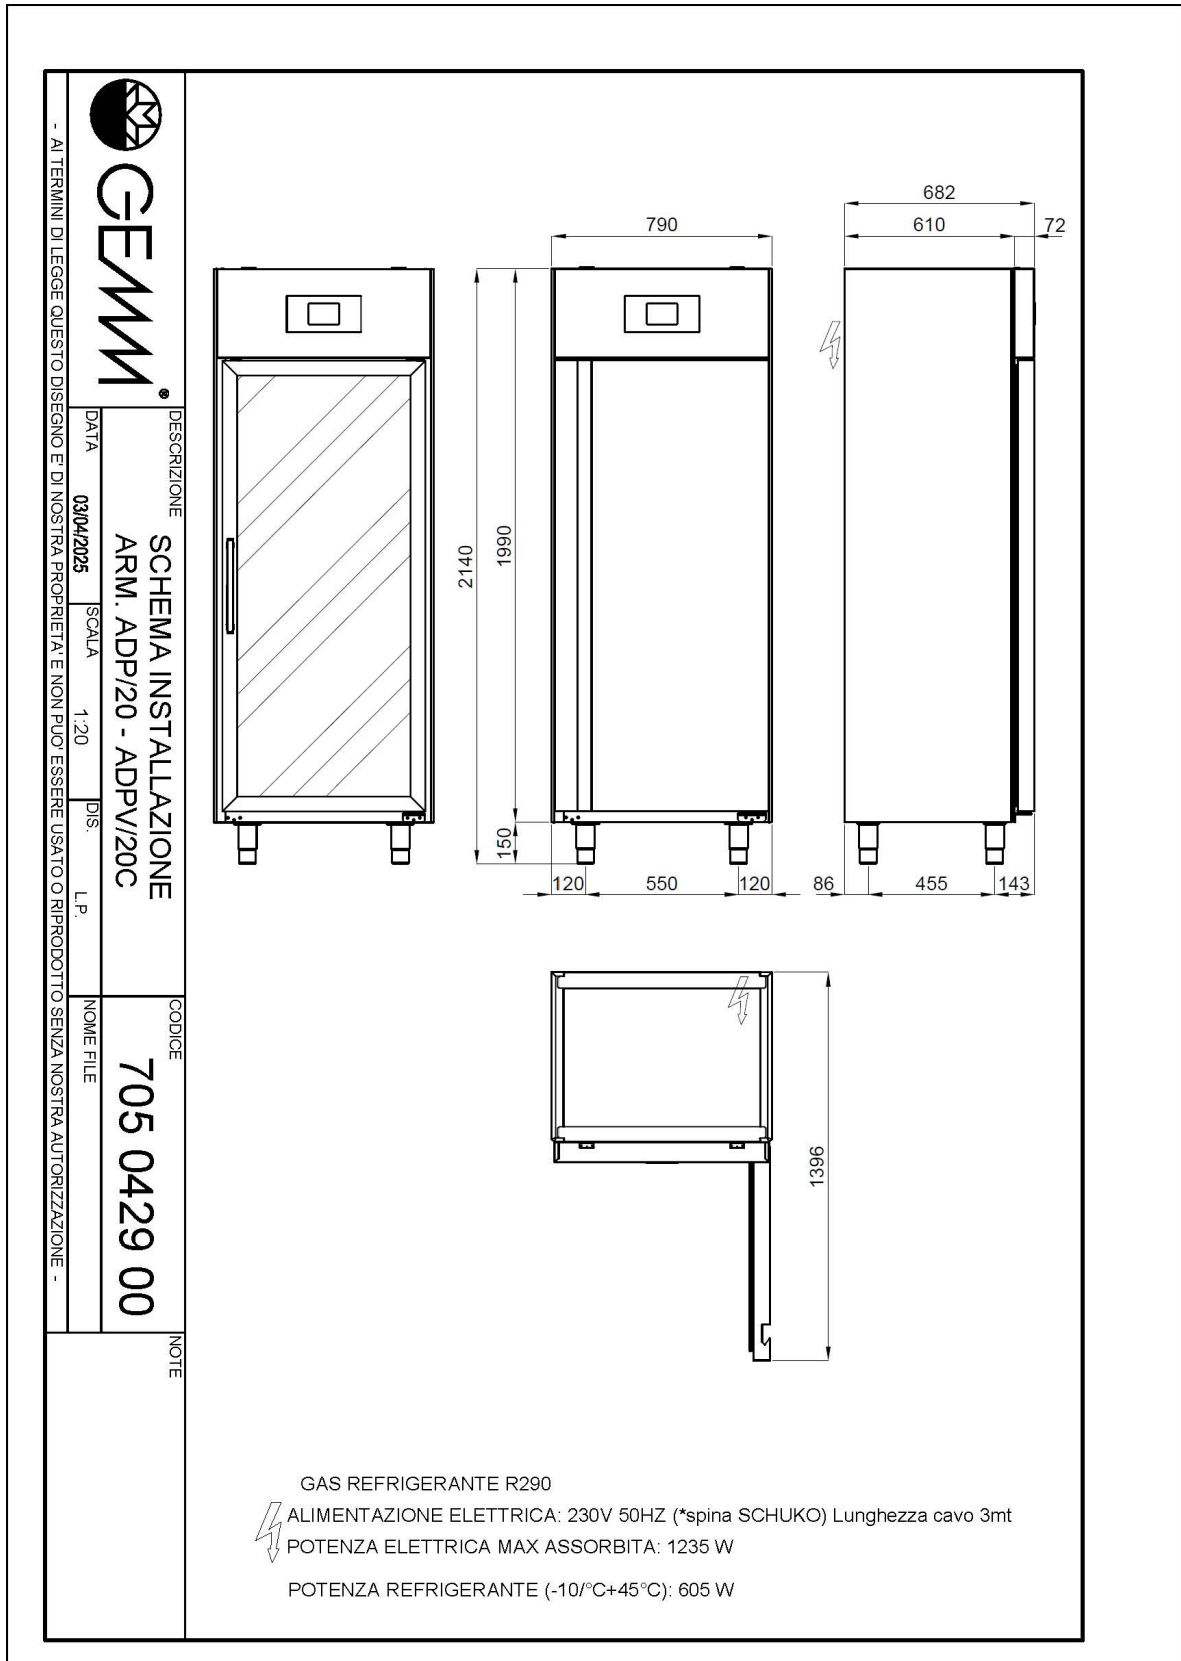

SCHEMA DI INSTALLAZIONE

ADPV/20C