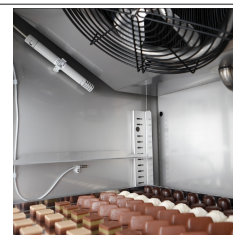

Sonda elettronica per la rilevazione della umidità relativa