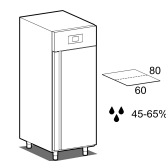

## DATI TECNICI

Porte	nr	1
Capacità (lorda)	l	900
Misure esterne (WxDxH)	cm	79 x 108 x 214
Spessore isolamento	mm	75
Passo teglie	mm	16,5
Posizioni su cremagliera	nr	74
Serratura di serie		NO
Luce di serie		NO
Temperatura	°C	+4/+18°C
Motore		motore incorporato
Gas		R290
Controllo ventilazione		NO
Controllo umidità		SI
Umidità relativa	ur%	45-65%
Potenza max assorbita	W	1870
Potenza refrigerante	W	1005
Tensione alimentazione		1x230V ~ 50Hz
Classe climatica		5
Dimensioni imballo (WxDxH)	cm	115 x 83 x 225
Volume lordo	mc	2,14
Peso lordo	kg	201