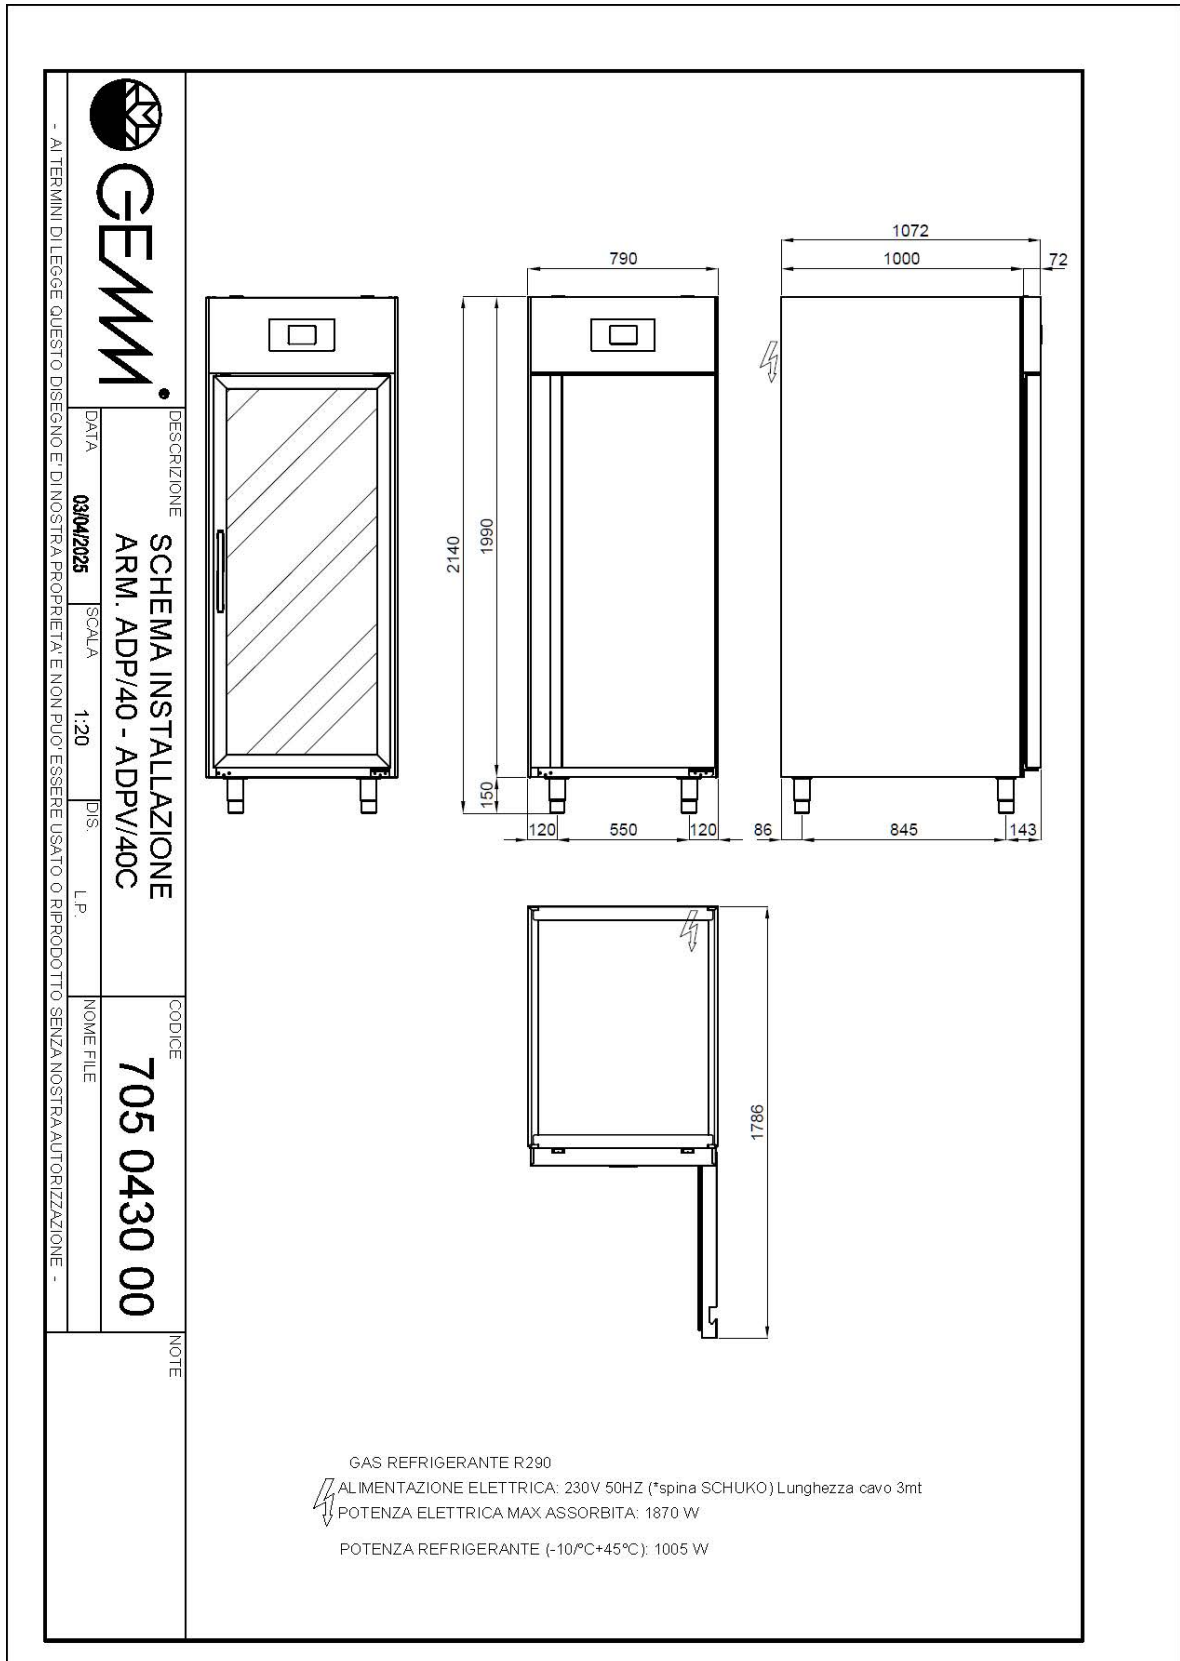

SCHEMA DI INSTALLAZIONE

ADP/40C